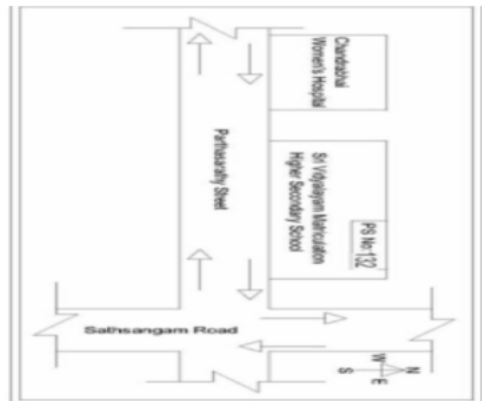

Google Map View

Polling Station Building Front View

Polling Station Front View

Cad View

Key MAP View

1 பெயர் : நிவேதிதா தந்தை பெயர்: ராமசந்திரன் வீட்டு எண் : 1 வயது : 28 பாலினம் : பெண் Photo is available	SBW2009074	2 பெயர் : தங்கரத்தினம் கணவர் பெயர்: அய்யாத்துரை வீட்டு எண் : 1-C வயது : 72 பாலினம் : பெண் Photo is available	SBW0745562	3 பெயர் : ஆனந்த் தந்தை பெயர்: ஐயாத்துரை வீட்டு எண் : 1-C வயது : 39 பாலினம் : ஆண் Photo is available	SBW0746131
4 பெயர் : ஐரின் பிரிசில்லா கணவர் பெயர்: பவுல் ரிச்சர்டு வீட்டு எண் : 1E வயது : 67 பாலினம் : பெண் Photo is available	SBW0745851	5 பெயர் : மாத்யூஸ் நவீன் குமார் தந்தை பெயர்: பால் ரிச்சர்டு வீட்டு எண் : 1E வயது : 39 பாலினம் : ஆண் Photo is available	SBW0745653	6 பெயர் : தனராஜ் தந்தை பெயர்: ராஜ்நாடார் வீட்டு எண் : 1-F வயது : 58 பாலினம் : ஆண் Photo is available	GBT3822616
7 பெயர் : ஜெயா கணவர் பெயர்: தனராஜ் வீட்டு எண் : 1-F வயது : 55 பாலினம் : பெண் Photo is available	GBT3822640	8 பெயர் : அரவிந்த் தந்தை பெயர்: ஐயாத்துரை வீட்டு எண் : 2 வயது : 41 பாலினம் : ஆண் Photo is available	SBW0745885	9 பெயர் : கதிரேசன் தந்தை பெயர்: பழனியப்பன் வீட்டு எண் : 2-C வயது : 71 பாலினம் : ஆண் Photo is available	GBT3820438
10 பெயர் : மல்லிகா கணவர் பெயர்: கதிரேசன் வீட்டு எண் : 2-C வயது : 63 பாலினம் : பெண் Photo is available	GBT3820446	# 11 பெயர் : கிருத்திகா தந்தை பெயர்: கோபால் வீட்டு எண் : 2டி பாரத்தைஹட்ஸ் வயது : 26 பாலினம் : பெண் Photo is available	SBW1611805	12 பெயர் : சுப்பிரமணியன் தந்தை பெயர்: வெங்கடாஜலம் வீட்டு எண் : 3 வயது : 66 பாலினம் : ஆண் Photo is available	SBW0632505
13 பெயர் : கீதாலெட்சுமி கணவர் பெயர்: சுப்பிரமணியன் வீட்டு எண் : 3 வயது : 60 பாலினம் : பெண் Photo is available	SBW0632471	14 பெயர் : விவேக் தந்தை பெயர்: சுப்பிரமணியன் வீட்டு எண் : 3 வயது : 33 பாலினம் : ஆண் Photo is available	SBW1160894	15 பெயர் : விசாக் தந்தை பெயர்: சுப்பிரமணியன் வீட்டு எண் : 3 வயது : 30 பாலினம் : ஆண் Photo is available	SBW1160910
16 பெயர் : முத்து சுப்பிரமணியம் தந்தை பெயர்: ஹரிஹரன் வீட்டு எண் : 4-21 வயது : 67 பாலினம் : ஆண் Photo is available	SBW1813468	17 பெயர் : ஜோஸ்பின்வனிதா கணவர் பெயர்: அந்தோணிராஜன் வீட்டு எண் : 5-20 வயது : 62 பாலினம் : பெண் Photo is available	GBT3822814	18 பெயர் : ஸ்னோலின் ஷிரோமி தாயின் பெயர்: ஜோஸ்பின் வனிதா வீட்டு எண் : 5-20 வயது : 29 பாலினம் : பெண் Photo is available	SBW1388578
19 பெயர் : ஜான் மார்ட்டின் தந்தை பெயர்: ஆர்தர் வீட்டு எண் : 7 வயது : 63 பாலினம் : ஆண் Photo is available	SBW0745497	20 பெயர் : இராம் கிஷோர் கே தாயின் பெயர்: சுபாஷினி கே வீட்டு எண் : 9/2 வயது : 21 பாலினம் : ஆண் Photo is available	SBW2270353	21 பெயர் : ரெ சரண்யா கணவர் பெயர்: ர அருண் சங்கர் வீட்டு எண் : 10/20 கீழ் தளம் வயது : 36 பாலினம் : பெண் Photo is available	SBW2108694
22 பெயர் : ஸ்ரீவத்சன் தந்தை பெயர்: ரமேஷ் வீட்டு எண் : 11 வயது : 21 பாலினம் : ஆண் Photo is available	SBW2241008	23 பெயர் : சரவண சங்கர் தந்தை பெயர்: கணபதி வீட்டு எண் : 12 வயது : 38 பாலினம் : ஆண் Photo is available	SBW1613074	24 பெயர் : அருண் ஆர்தர் டேவிட் தந்தை பெயர்: ஜான் மார்ட்டின் வீட்டு எண் : 14 வயது : 28 பாலினம் : ஆண் Photo is available	SBW1388586
25 பெயர் : பாபு தந்தை பெயர்: பாண்டியராஜன் வீட்டு எண் : 14/6 வயது : 26 பாலினம் : ஆண் Photo is available	SBW2124576	26 பெயர் : சீனிவாசன் தந்தை பெயர்: மாரிநாயுடு வீட்டு எண் : 14-10 வயது : 58 பாலினம் : ஆண் Photo is available	SBW1813484	27 பெயர் : குருமூர்த்தி தந்தை பெயர்: பழனி வீட்டு எண் : 15-9 வயது : 71 பாலினம் : ஆண் Photo is available	GBT4391116
28 பெயர் : ஜீவிஸ்க்ளாஸ்டைல் தந்தை பெயர்: குருமூர்த்தி வீட்டு எண் : 15-9 வயது : 41 பாலினம் : ஆண் Photo is available	GBT4670766	29 பெயர் : ஜெகதீஸ் சிங்காரம் தந்தை பெயர்: குருமூர்த்தி வீட்டு எண் : 15-9 வயது : 38 பாலினம் : ஆண் Photo is available	GBT4670774	30 பெயர் : சரஸ்வதி தந்தை பெயர்: கதிரேசன் வீட்டு எண் : 18 வயது : 33 பாலினம் : பெண் Photo is available	SBW1055292