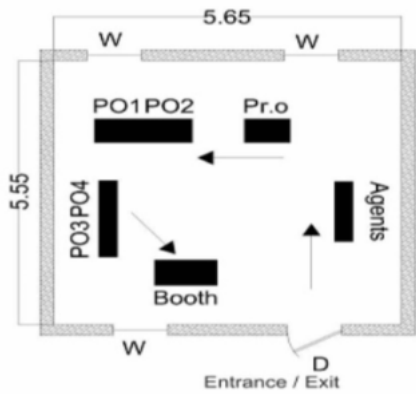

Google Map View

Polling Station Building Front View

Polling Station Front View

Cad View

Key MAP View

1 பெயர் : நிவேதிதா தந்தை பெயர்: ராமசந்திரன் வீட்டு எண் : 1 வயது : 28 பாலினம் : பெண் Photo is available	SBW2009074	2 பெயர் : தங்கரத்தினம் கணவர் பெயர்: அய்யாத்துரை வீட்டு எண் : 1-C வயது : 72 பாலினம் : பெண் Photo is available	SBW0745562	3 பெயர் : ஆனந்த் தந்தை பெயர்: ஐயாத்துரை வீட்டு எண் : 1-C வயது : 39 பாலினம் : ஆண் Photo is available	SBW0746131
4 பெயர் : ஐரின் பிரிசில்லா கணவர் பெயர்: பவுல் ரிச்சர்டு வீட்டு எண் : 1E வயது : 67 பாலினம் : பெண் Photo is available	SBW0745851	5 பெயர் : மாத்யூஸ் நவீன் குமார் தந்தை பெயர்: பால் ரிச்சர்டு வீட்டு எண் : 1E வயது : 39 பாலினம் : ஆண் Photo is available	SBW0745653	6 பெயர் : தனராஜ் தந்தை பெயர்: ராஜ்நாடார் வீட்டு எண் : 1-F வயது : 58 பாலினம் : ஆண் Photo is available	GBT3822616
7 பெயர் : ஜெயா கணவர் பெயர்: தனராஜ் வீட்டு எண் : 1-F வயது : 55 பாலினம் : பெண் Photo is available	GBT3822640	8 பெயர் : அரவிந்த் தந்தை பெயர்: ஐயாத்துரை வீட்டு எண் : 2 வயது : 41 பாலினம் : ஆண் Photo is available	SBW0745885	9 பெயர் : கதிரேசன் தந்தை பெயர்: பழனியப்பன் வீட்டு எண் : 2-C வயது : 71 பாலினம் : ஆண் Photo is available	GBT3820438
10 பெயர் : மல்லிகா கணவர் பெயர்: கதிரேசன் வீட்டு எண் : 2-C வயது : 63 பாலினம் : பெண் Photo is available	GBT3820446	# 11 பெயர் : கிருத்திகா தந்தை பெயர்: கோபால் வீட்டு எண் : 2டி பாரத்தைஹட்ஸ் வயது : 26 பாலினம் : பெண் Photo is available	SBW1611805	12 பெயர் : சுப்பிரமணியன் தந்தை பெயர்: வெங்கடாஜலம் வீட்டு எண் : 3 வயது : 66 பாலினம் : ஆண் Photo is available	SBW0632505
13 பெயர் : கீதாலெட்சுமி கணவர் பெயர்: சுப்பிரமணியன் வீட்டு எண் : 3 வயது : 60 பாலினம் : பெண் Photo is available	SBW0632471	14 பெயர் : விவேக் தந்தை பெயர்: சுப்பிரமணியன் வீட்டு எண் : 3 வயது : 33 பாலினம் : ஆண் Photo is available	SBW1160894	15 பெயர் : விசாக் தந்தை பெயர்: சுப்பிரமணியன் வீட்டு எண் : 3 வயது : 30 பாலினம் : ஆண் Photo is available	SBW1160910
16 பெயர் : முத்து சுப்பிரமணியம் தந்தை பெயர்: ஹரிஹரன் வீட்டு எண் : 4-21 வயது : 67 பாலினம் : ஆண் Photo is available	SBW1813468	17 பெயர் : ஜோஸ்பின்வனிதா கணவர் பெயர்: அந்தோணிராஜன் வீட்டு எண் : 5-20 வயது : 62 பாலினம் : பெண் Photo is available	GBT3822814	18 பெயர் : ஸ்னோலின் ஷிரோமி தாயின் பெயர்: ஜோஸ்பின் வனிதா வீட்டு எண் : 5-20 வயது : 29 பாலினம் : பெண் Photo is available	SBW1388578
19 பெயர் : ஜான் மார்ட்டின் தந்தை பெயர்: ஆர்தர் வீட்டு எண் : 7 வயது : 63 பாலினம் : ஆண் Photo is available	SBW0745497	20 பெயர் : இராம் கிஷோர் கே தாயின் பெயர்: சுபாஷினி கே வீட்டு எண் : 9/2 வயது : 21 பாலினம் : ஆண் Photo is available	SBW2270353	21 பெயர் : ரெ சரண்யா கணவர் பெயர்: ர அருண் சங்கர் வீட்டு எண் : 10/20 கீழ் தளம் வயது : 36 பாலினம் : பெண் Photo is available	SBW2108694
22 பெயர் : ஸ்ரீவத்சன் தந்தை பெயர்: ரமேஷ் வீட்டு எண் : 11 வயது : 21 பாலினம் : ஆண் Photo is available	SBW2241008	23 பெயர் : சரவண சங்கர் தந்தை பெயர்: கணபதி வீட்டு எண் : 12 வயது : 38 பாலினம் : ஆண் Photo is available	SBW1613074	24 பெயர் : அருண் ஆர்தர் டேவிட் தந்தை பெயர்: ஜான் மார்ட்டின் வீட்டு எண் : 14 வயது : 28 பாலினம் : ஆண் Photo is available	SBW1388586
25 பெயர் : பாபு தந்தை பெயர்: பாண்டியராஜன் வீட்டு எண் : 14/6 வயது : 26 பாலினம் : ஆண் Photo is available	SBW2124576	26 பெயர் : சீனிவாசன் தந்தை பெயர்: மாரிநாயுடு வீட்டு எண் : 14-10 வயது : 58 பாலினம் : ஆண் Photo is available	SBW1813484	27 பெயர் : குருமூர்த்தி தந்தை பெயர்: பழனி வீட்டு எண் : 15-9 வயது : 71 பாலினம் : ஆண் Photo is available	GBT4391116
28 பெயர் : ஜீவிஸ்க்ளாஸ்டைல் தந்தை பெயர்: குருமூர்த்தி வீட்டு எண் : 15-9 வயது : 41 பாலினம் : ஆண் Photo is available	GBT4670766	29 பெயர் : ஜெகதீஸ் சிங்காரம் தந்தை பெயர்: குருமூர்த்தி வீட்டு எண் : 15-9 வயது : 38 பாலினம் : ஆண் Photo is available	GBT4670774	30 பெயர் : சரஸ்வதி தந்தை பெயர்: கதிரேசன் வீட்டு எண் : 18 வயது : 33 பாலினம் : பெண் Photo is available	SBW1055292