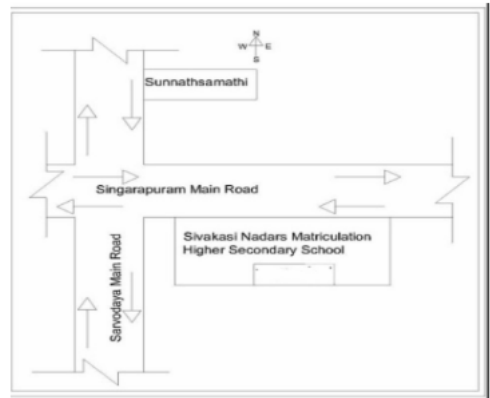

Google Map View

Polling Station Building Front View

Polling Station Front View

Cad View

Key MAP View

சட்டமன்றத் தொகுதியின் எண் மற்றும் பெயர் : 193-மதுரை (மேயம்) பிரிவு எண் மற்றும் பெயர் 1-மதுரை (மா), சிங்காரபுரம் வார்டு 59,