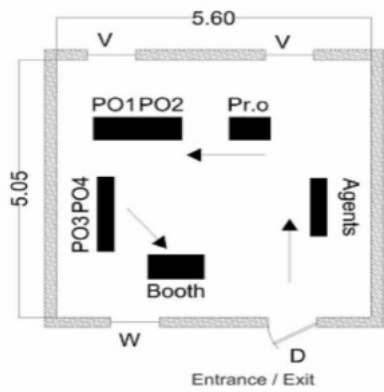

Google Map View

Polling Station Building Front View

Polling Station Front View

Cad View

Key MAP View

சட்டமன்றத் தொகுதியின் எண் மற்றும் பெயர் : 193-மதுரை (மேயம்) பிரிவு எண் மற்றும் பெயர் 1-மதுரை (மா), சிங்காரபுரம் வார்டு 59,