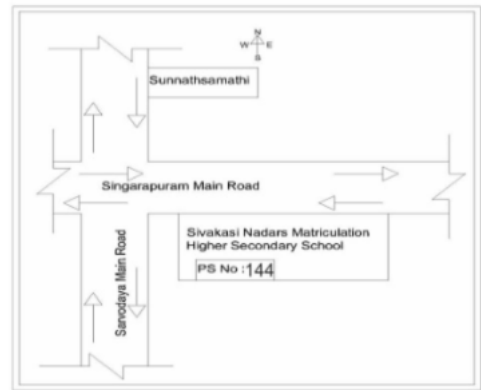

Google Map View

Polling Station Building Front View

Polling Station Front View

Cad View

Key MAP View

சட்டமன்றத் தொகுதியின் எண் மற்றும் பெயர் : 193-மதுரை (மையம்)
பிரிவு எண் மற்றும் பெயர் 1-மதுரை (மா), அன்சாரி நகர் 7வது தெரு வார்டு 61,