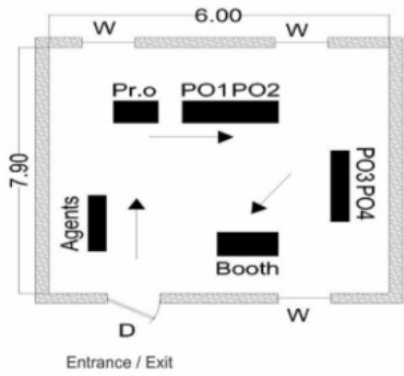

Google Map View

Polling Station Building Front View

Polling Station Front View

Cad View

Key MAP View

சட்டமன்றத் தொகுதியின் எண் மற்றும் பெயர் : 193-மதுரை (மையம்)
பிரிவு எண் மற்றும் பெயர் 1-மதுரை (மா), அன்சாரி நகர் 7வது தெரு வார்டு 61,