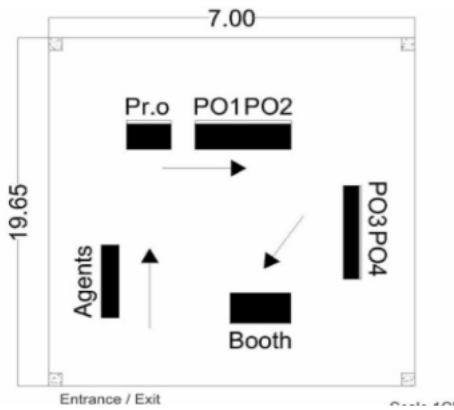

Google Map View

Polling Station Building Front View

Polling Station Front View

Cad View

Key MAP View

1 பெயர் : ஆகாஷ் தந்தை பெயர் : ஸ்ரீதரன் வீட்டு எண் : 1 வயது : 33 பாலினம் : ஆண் Photo is available	SBW1057561	2 பெயர் : ரமிலா கணவர் பெயர் : ராகவாச்சாரி வீட்டு எண் : 1E வயது : 74 பாலினம் : பெண் Photo is available	SBW0452086	3 பெயர் : சுந்தரம்மா கணவர் பெயர் : வீரய்யா வீட்டு எண் : 1E வயது : 71 பாலினம் : பெண் Photo is available	SBW1164128
4 பெயர் : பொன்னம்மா கணவர் பெயர் : ரத்தினம் வீட்டு எண் : 1E வயது : 67 பாலினம் : பெண் Photo is available	SBW1164144	5 பெயர் : பாண்டி முருகேஸ்வரி தந்தை பெயர் : சுப்பிரமணியன் வீட்டு எண் : 1E வயது : 60 பாலினம் : பெண் Photo is available	SBW0747642	6 பெயர் : சுடலைக்கண் தந்தை பெயர் : ராஜதுரை வீட்டு எண் : 1E வயது : 52 பாலினம் : ஆண் Photo is available	SBW1322320
7 பெயர் : சரஸ்வதி கணவர் பெயர் : சுடலைக்கண் வீட்டு எண் : 1E வயது : 48 பாலினம் : பெண் Photo is available	SBW1322288	8 பெயர் : சியாமளா கணவர் பெயர் : கணேஷ் பாபு வீட்டு எண் : 1E வயது : 46 பாலினம் : பெண் Photo is available	SBW0639021	9 பெயர் : வெங்கடேஷ் தந்தை பெயர் : ராஜப்பன் வீட்டு எண் : 1E வயது : 46 பாலினம் : ஆண் Photo is available	SBW0640581
10 பெயர் : ராஜேஸ்வரி தந்தை பெயர் : ஜெயக்குமார் வீட்டு எண் : 1E வயது : 43 பாலினம் : பெண் Photo is available	JRC1694835	11 பெயர் : வனிதா தந்தை பெயர் : பழனிசுமார் வீட்டு எண் : 1E வயது : 43 பாலினம் : பெண் Photo is available	SBW1248418	12 பெயர் : வனிதா கணவர் பெயர் : முனியாண்டி வீட்டு எண் : 1E வயது : 43 பாலினம் : பெண் Photo is available	SBW1164136
13 பெயர் : கவிதா கணவர் பெயர் : சரவணன் வீட்டு எண் : 1E வயது : 40 பாலினம் : பெண் Photo is available	SBW1164078	14 பெயர் : நாகலெட்சுமி கணவர் பெயர் : முத்துமாரி வீட்டு எண் : 1E வயது : 40 பாலினம் : பெண் Photo is available	SBW1248442	15 பெயர் : தேவி தந்தை பெயர் : ஜெயக்குமார் வீட்டு எண் : 1E வயது : 39 பாலினம் : பெண் Photo is available	JRC1698018
16 பெயர் : ஸ்ரீவித்யா தந்தை பெயர் : குமார் வீட்டு எண் : 1E வயது : 37 பாலினம் : பெண் Photo is available	SBW0640920	17 பெயர் : நாச்சம்மை கணவர் பெயர் : பிரகாஷ் வீட்டு எண் : 1E வயது : 34 பாலினம் : பெண் Photo is available	SBW1057579	18 பெயர் : மணிகண்டன் தந்தை பெயர் : ஜெயகுமார் வீட்டு எண் : 1E வயது : 33 பாலினம் : ஆண் Photo is available	SBW0747584
19 பெயர் : ஆல்வின் லவ் ஜய் தந்தை பெயர் : செபாஸ்டியன் வீட்டு எண் : 1E வயது : 32 பாலினம் : ஆண் Photo is available	SBW1248426	20 பெயர் : பாலமுருகன் தாயின் பெயர் : மீனாட்சி வீட்டு எண் : 1E வயது : 32 பாலினம் : ஆண் Photo is available	SBW1212794	21 பெயர் : ஆஷாமாய் கணவர் பெயர் : ஸ்ரீதரன் வீட்டு எண் : 1E வயது : 56 பாலினம் : பெண் Photo is available	SBW0452813
22 பெயர் : தாரணி தந்தை பெயர் : சுப்ரமணியன் வீட்டு எண் : 1-E வயது : 45 பாலினம் : பெண் Photo is available	SBW0451534	23 பெயர் : ஜேனிந்தாரணி கணவர் பெயர் : சைமன் அமிர்தராஜ் வீட்டு எண் : 5 வயது : 72 பாலினம் : பெண் Photo is available	SBW1545979	24 பெயர் : சைமன் அமிர்தராஜ் தந்தை பெயர் : அமிர்தம் வீட்டு எண் : 5 வயது : 72 பாலினம் : ஆண் Photo is available	SBW1545995
25 பெயர் : கார்த்திகேயன் தந்தை பெயர் : உதயசூர்யன் வீட்டு எண் : 5 வயது : 30 பாலினம் : ஆண் Photo is available	SBW2160059	26 பெயர் : ஸ்ரீஹரி பிரவேஷ் தந்தை பெயர் : கார்த்திகேயன் வீட்டு எண் : 6 வயது : 24 பாலினம் : ஆண் Photo is available	SBW2011104	27 பெயர் : மீனாக்கி தந்தை பெயர் : பாரிமணிகண்டன் வீட்டு எண் : 6 வயது : 21 பாலினம் : பெண் Photo is available	SBW2222529
28 பெயர் : குணசேகரன் தந்தை பெயர் : முத்துச்சாமி வீட்டு எண் : 21 வயது : 85 பாலினம் : ஆண் Photo is available	SBW0640763	29 பெயர் : சுப்புலெட்சுமி கணவர் பெயர் : சிதம்பரம் வீட்டு எண் : 22 வயது : 78 பாலினம் : பெண் Photo is available	SBW0810614	30 பெயர் : ராமுத்தாய் ப கணவர் பெயர் : திருப்பதி வீட்டு எண் : 27 வயது : 39 பாலினம் : பெண் Photo is available	SBW2212785