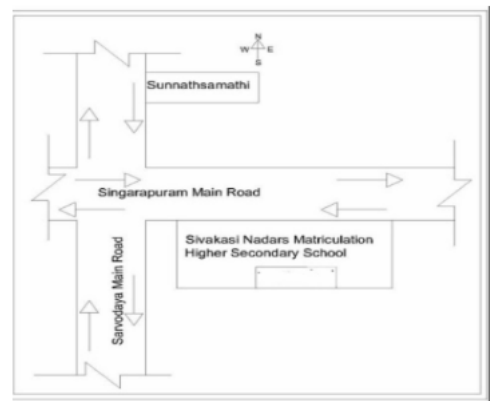

Google Map View

Polling Station Building Front View

Polling Station Front View

Cad View

Key MAP View

1 பெயர் : ஆகாஷ் தந்தை பெயர் : ஸ்ரீதரன் வீட்டு எண் : 1 வயது : 33 பாலினம் : ஆண் Photo is available	SBW1057561	2 பெயர் : ரமிலா கணவர் பெயர் : ராகவாச்சாரி வீட்டு எண் : 1E வயது : 74 பாலினம் : பெண் Photo is available	SBW0452086	3 பெயர் : சுந்தரம்மா கணவர் பெயர் : வீரய்யா வீட்டு எண் : 1E வயது : 71 பாலினம் : பெண் Photo is available	SBW1164128
4 பெயர் : பொன்னம்மா கணவர் பெயர் : ரத்தினம் வீட்டு எண் : 1E வயது : 67 பாலினம் : பெண் Photo is available	SBW1164144	5 பெயர் : பாண்டி முருகேஸ்வரி தந்தை பெயர் : சுப்பிரமணியன் வீட்டு எண் : 1E வயது : 60 பாலினம் : பெண் Photo is available	SBW0747642	6 பெயர் : சுடலைக்கண் தந்தை பெயர் : ராஜதுரை வீட்டு எண் : 1E வயது : 52 பாலினம் : ஆண் Photo is available	SBW1322320
7 பெயர் : சரஸ்வதி கணவர் பெயர் : சுடலைக்கண் வீட்டு எண் : 1E வயது : 48 பாலினம் : பெண் Photo is available	SBW1322288	8 பெயர் : சியாமளா கணவர் பெயர் : கணேஷ் பாபு வீட்டு எண் : 1E வயது : 46 பாலினம் : பெண் Photo is available	SBW0639021	9 பெயர் : வெங்கடேஷ் தந்தை பெயர் : ராஜப்பன் வீட்டு எண் : 1E வயது : 46 பாலினம் : ஆண் Photo is available	SBW0640581
10 பெயர் : ராஜேஸ்வரி தந்தை பெயர் : ஜெயக்குமார் வீட்டு எண் : 1E வயது : 43 பாலினம் : பெண் Photo is available	JRC1694835	11 பெயர் : வனிதா தந்தை பெயர் : பழனிசுமார் வீட்டு எண் : 1E வயது : 43 பாலினம் : பெண் Photo is available	SBW1248418	12 பெயர் : வனிதா கணவர் பெயர் : முனியாண்டி வீட்டு எண் : 1E வயது : 43 பாலினம் : பெண் Photo is available	SBW1164136
13 பெயர் : கவிதா கணவர் பெயர் : சரவணன் வீட்டு எண் : 1E வயது : 40 பாலினம் : பெண் Photo is available	SBW1164078	14 பெயர் : நாகலெட்சுமி கணவர் பெயர் : முத்துமாரி வீட்டு எண் : 1E வயது : 40 பாலினம் : பெண் Photo is available	SBW1248442	15 பெயர் : தேவி தந்தை பெயர் : ஜெயக்குமார் வீட்டு எண் : 1E வயது : 39 பாலினம் : பெண் Photo is available	JRC1698018
16 பெயர் : ஸ்ரீவித்யா தந்தை பெயர் : குமார் வீட்டு எண் : 1E வயது : 37 பாலினம் : பெண் Photo is available	SBW0640920	17 பெயர் : நாச்சம்மை கணவர் பெயர் : பிரகாஷ் வீட்டு எண் : 1E வயது : 34 பாலினம் : பெண் Photo is available	SBW1057579	18 பெயர் : மணிகண்டன் தந்தை பெயர் : ஜெயகுமார் வீட்டு எண் : 1E வயது : 33 பாலினம் : ஆண் Photo is available	SBW0747584
19 பெயர் : ஆல்வின் லவ் ஜய் தந்தை பெயர் : செபாஸ்டியன் வீட்டு எண் : 1E வயது : 32 பாலினம் : ஆண் Photo is available	SBW1248426	20 பெயர் : பாலமுருகன் தாயின் பெயர் : மீனாட்சி வீட்டு எண் : 1E வயது : 32 பாலினம் : ஆண் Photo is available	SBW1212794	21 பெயர் : ஆஷாமாய் கணவர் பெயர் : ஸ்ரீதரன் வீட்டு எண் : 1E வயது : 56 பாலினம் : பெண் Photo is available	SBW0452813
22 பெயர் : தாரணி தந்தை பெயர் : சுப்ரமணியன் வீட்டு எண் : 1-E வயது : 45 பாலினம் : பெண் Photo is available	SBW0451534	23 பெயர் : ஜேனிந்தாரணி கணவர் பெயர் : சைமன் அமிர்தராஜ் வீட்டு எண் : 5 வயது : 72 பாலினம் : பெண் Photo is available	SBW1545979	24 பெயர் : சைமன் அமிர்தராஜ் தந்தை பெயர் : அமிர்தம் வீட்டு எண் : 5 வயது : 72 பாலினம் : ஆண் Photo is available	SBW1545995
25 பெயர் : கார்த்திகேயன் தந்தை பெயர் : உதயசூர்யன் வீட்டு எண் : 5 வயது : 30 பாலினம் : ஆண் Photo is available	SBW2160059	26 பெயர் : ஸ்ரீஹரி பிரவேஷ் தந்தை பெயர் : கார்த்திகேயன் வீட்டு எண் : 6 வயது : 24 பாலினம் : ஆண் Photo is available	SBW2011104	27 பெயர் : மீனாக்கி தந்தை பெயர் : பாரிமணிகண்டன் வீட்டு எண் : 6 வயது : 21 பாலினம் : பெண் Photo is available	SBW2222529
28 பெயர் : குணசேகரன் தந்தை பெயர் : முத்துச்சாமி வீட்டு எண் : 21 வயது : 85 பாலினம் : ஆண் Photo is available	SBW0640763	29 பெயர் : சுப்புலெட்சுமி கணவர் பெயர் : சிதம்பரம் வீட்டு எண் : 22 வயது : 78 பாலினம் : பெண் Photo is available	SBW0810614	30 பெயர் : ராமுத்தாய் ப கணவர் பெயர் : திருப்பதி வீட்டு எண் : 27 வயது : 39 பாலினம் : பெண் Photo is available	SBW2212785