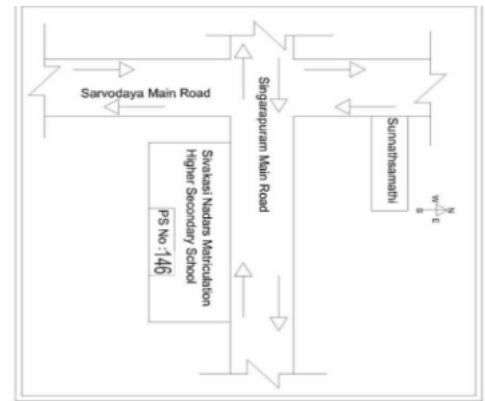

Cad View

Key MAP View