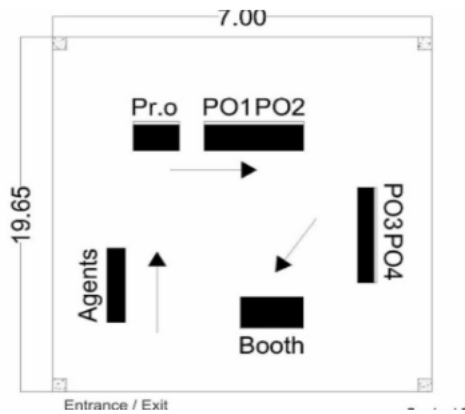

Google Map View

Polling Station Building Front View

Polling Station Front View

Cad View

Key MAP View

1 பெயர் : ஏ முறம்மத் அஃபஜல் தந்தை பெயர்: அப்துல் ஹமீத் வீட்டு எண் : 1/1, முறம்மத் மாஜல் வயது : 22 பாலினம் : ஆண்	SBW2294395	Photo is available	2 பெயர் : சஸ்வர பிரசாத் தந்தை பெயர்: நாராயண்ன் வீட்டு எண் : 1E வயது : 68 பாலினம் : ஆண்	SBW0640151	Photo is available	3 பெயர் : தமிழ்வாணன் தந்தை பெயர்: சந்தானம் வீட்டு எண் : 1E வயது : 32 பாலினம் : ஆண்	SBW1390061	Photo is available
4 பெயர் : ராஜலெட்சுமி தந்தை பெயர்: ஸ்ரீவங்கராஜன் வீட்டு எண் : 1E வயது : 30 பாலினம் : பெண்	SBW1164409	Photo is available	5 பெயர் : பலகீஸ்பேகம் தந்தை பெயர்: கவுஸ்பாட்ஷா வீட்டு எண் : 3 வயது : 49 பாலினம் : பெண்	SBW0810267	Photo is available	6 பெயர் : ஆயிஷா பாத்திமா தந்தை பெயர்: முகமது சலீம் வீட்டு எண் : 3 வயது : 26 பாலினம் : பெண்	SBW1557685	Photo is available
7 பெயர் : பீ முகமது ஃபர்ஹான் தந்தை பெயர்: கே பீர் பாஷா வீட்டு எண் : 3 வயது : 20 பாலினம் : ஆண்	SBW2239887	Photo is available	8 பெயர் : பிரேமலதா தந்தை பெயர்: பாண்டி வீட்டு எண் : 9 வயது : 60 பாலினம் : பெண்	SBW2112381	Photo is available	9 பெயர் : ஷமா தந்தை பெயர்: சையத் ஷெரிப் வீட்டு எண் : 17/312 வயது : 25 பாலினம் : பெண்	SBW2112209	Photo is available
10 பெயர் : மைதீன் பீவி ஜாகிரா பானு கணவர் பெயர்: ஷேக்மொஹம்மத் வீட்டு எண் : 47/120 வயது : 24 பாலினம் : பெண்	SBW2195105	Photo is available	11 பெயர் : ஸ்ரீ ராம் தந்தை பெயர்: ராஜகோபால் வீட்டு எண் : 58/85 எப் வயது : 22 பாலினம் : ஆண்	SBW2207082	Photo is available	12 பெயர் : நாகரத்தினம் கணவர் பெயர்: கோவிந்தராஜ் வீட்டு எண் : 124 வயது : 58 பாலினம் : பெண்	SBW0451237	Photo is available
13 பெயர் : ராஜேஸ்வரி கணவர் பெயர்: சண்முகராஜ் வீட்டு எண் : 124 வயது : 54 பாலினம் : பெண்	SBW0451260	Photo is available	14 பெயர் : பிரேம்ஆனந்த் தந்தை பெயர்: கோவிந்தராஜ் வீட்டு எண் : 124 வயது : 43 பாலினம் : ஆண்	SBW0451245	Photo is available	15 பெயர் : கலைச்செல்வி கணவர் பெயர்: பிரேம் ஆனந்த் வீட்டு எண் : 124 வயது : 33 பாலினம் : பெண்	SBW0810093	Photo is available
16 பெயர் : பிரசாந்த் தந்தை பெயர்: நாகரத்தினம் வீட்டு எண் : 124 வயது : 33 பாலினம் : ஆண்	SBW0810069	Photo is available	17 பெயர் : செய்யதுஷ்ரிப் தந்தை பெயர்: செய்யதுஅப்பால் வீட்டு எண் : 312 வயது : 58 பாலினம் : ஆண்	JRC1693993	Photo is available	18 பெயர் : சாஹீன் கணவர் பெயர்: செய்யதுஷ்ரிப் வீட்டு எண் : 312 வயது : 53 பாலினம் : பெண்	SBW1824937	Photo is available
19 பெயர் : லட்சுமி தாயின் பெயர்: ராஜம்மாள் வீட்டு எண் : 322 வயது : 57 பாலினம் : பெண்	JRC1694132	Photo is available	20 பெயர் : அருண்குப்தா தந்தை பெயர்: கிருஷ்ணகுப்தா வீட்டு எண் : 323 வயது : 47 பாலினம் : ஆண்	JRC0951806	Photo is available	21 பெயர் : ராமன் தந்தை பெயர்: தங்கவேல் வீட்டு எண் : 324 வயது : 69 பாலினம் : ஆண்	JRC1330208	Photo is available
22 பெயர் : ஆகிலா கணவர் பெயர்: ராமன் வீட்டு எண் : 324 வயது : 57 பாலினம் : பெண்	SBW1824960	Photo is available	23 பெயர் : வெள்ளியம்பலம் தந்தை பெயர்: நடராஜன் வீட்டு எண் : 326 வயது : 76 பாலினம் : ஆண்	SBW1824978	Photo is available	24 பெயர் : லீலாவதி கணவர் பெயர்: சந்திரமோகன் வீட்டு எண் : 327 வயது : 69 பாலினம் : பெண்	SBW1824994	Photo is available
25 பெயர் : ஜெனிபர்ரட்சன்யா தந்தை பெயர்: சந்திரமோகன் வீட்டு எண் : 327 வயது : 40 பாலினம் : பெண்	JRC1695709	Photo is available	26 பெயர் : பாஸ்கரன் தந்தை பெயர்: ரெங்கசாமிநாயுடு வீட்டு எண் : 338 வயது : 66 பாலினம் : ஆண்	SBW1825769	Photo is available	27 பெயர் : கனகவள்ளி கணவர் பெயர்: பாஸ்கரன் வீட்டு எண் : 338 வயது : 55 பாலினம் : பெண்	SBW1825777	Photo is available
28 பெயர் : ஞானதிரவியம் தந்தை பெயர்: ஜெகநாதநாடார் வீட்டு எண் : 340 வயது : 66 பாலினம் : ஆண்	SBW1825793	Photo is available	29 பெயர் : டெய்ளிராணி கணவர் பெயர்: ஞானதிரவியம் வீட்டு எண் : 340 வயது : 56 பாலினம் : பெண்	SBW1825801	Photo is available	30 பெயர் : வீரபாலு தந்தை பெயர்: முத்துசெல்லம் வீட்டு எண் : 350 வயது : 74 பாலினம் : ஆண்	SBW1825827	Photo is available