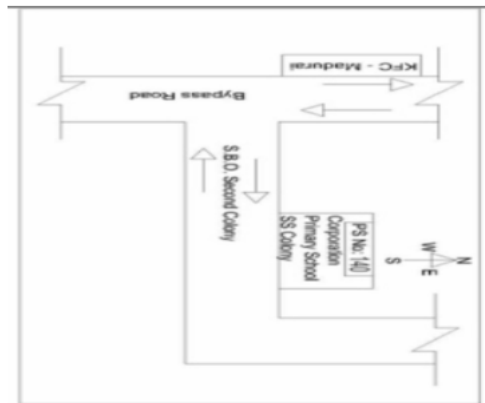

Google Map View

Polling Station Building Front View

Polling Station Front View

Cad View

Key MAP View

1 பெயர் : செல்வம் தந்தை பெயர்: ஆறுமுகம் வீட்டு எண் : 1E வயது : 46 பாலினம் : ஆண்	SBW0810812 Photo is available	2 பெயர் : பரமசிவம் தந்தை பெயர்: செல்வம் வீட்டு எண் : 1E வயது : 40 பாலினம் : ஆண்	SBW0810648 Photo is available	3 பெயர் : கோகிலா தந்தை பெயர்: முனியசாமி வீட்டு எண் : 1E வயது : 33 பாலினம் : பெண்	SBW0810911 Photo is available
4 பெயர் : பாணுப்பிரியா தந்தை பெயர்: மகாலிங்கம் வீட்டு எண் : 1E வயது : 30 பாலினம் : பெண்	SBW1390160 Photo is available	5 பெயர் : ரவிசந்திரன் தந்தை பெயர்: சின்னகண்ணு வீட்டு எண் : 24 வயது : 53 பாலினம் : ஆண்	SBW2176816 Photo is available	6 பெயர் : சரஸ்வதி கணவர் பெயர்: ரவிசந்திரன் வீட்டு எண் : 24 வயது : 48 பாலினம் : பெண்	SBW2176824 Photo is available
7 பெயர் : பாலகிருஷ்ணன் தந்தை பெயர்: அழகர் வீட்டு எண் : 484H வயது : 46 பாலினம் : ஆண்	SBW0748384 Photo is available	8 பெயர் : சமுத்திரக்கனி கணவர் பெயர்: பாலகிருஷ்ணன் வீட்டு எண் : 484H வயது : 44 பாலினம் : பெண்	SBW0748392 Photo is available	# 9 பெயர் : சிந்து சரவணன் தந்தை பெயர்: சரவணன் வீட்டு எண் : 520 வயது : 29 பாலினம் : பெண்	SBW1322601 Photo is available
10 பெயர் : சுமித்ரா தந்தை பெயர்: நடராஜன் வீட்டு எண் : 549 ஏ பிளாக் 2 மல்லிகை குடிஇர வயது : 42 பாலினம் : பெண்	KHH1422930 Photo is available	11 பெயர் : ஜஸ்வர்யா தாயின் பெயர்: ராதா தேவி வீட்டு எண் : 603 வயது : 26 பாலினம் : பெண்	SBW2012219 Photo is available	12 பெயர் : விக்கெஷ் குமார் தந்தை பெயர்: பால சுப்ரமணியன் வீட்டு எண் : 713 வயது : 23 பாலினம் : ஆண்	SBW2112654 Photo is available
13 பெயர் : சாய்பிரகாஷ் தந்தை பெயர்: ரவிசந்திரன் வீட்டு எண் : டி.ன்.24 வயது : 21 பாலினம் : ஆண்	SBW2304392 Photo is available	14 பெயர் : சையத் அமீர் ஆலம் மு சை தந்தை பெயர்: சையத் காஜா குலாம் ஹகீம் வீட்டு எண் : கதவு எண் - 37 வயது : 27 பாலினம் : ஆண்	SBW2263226 Photo is available	15 பெயர் : வேணி கணவர் பெயர்: ராஜா சேகர் வீட்டு எண் : கதவு எண் இ12 வயது : 61 பாலினம் : பெண்	SBW2180131 Photo is available
16 பெயர் : நாகஜோதி கணவர் பெயர்: கனகசபாபதி வீட்டு எண் : இ-4 வயது : 55 பாலினம் : பெண்	SBW2012334 Photo is available	17 பெயர் : முத்துலெட்சுமி கணவர் பெயர்: கணேசன் வீட்டு எண் : இ-4 வயது : 39 பாலினம் : பெண்	SBW2012342 Photo is available	18 பெயர் : காலேந்திரஸரீஹர் தந்தை பெயர்: ஆனந்தகார்த்திகைவேல் வீட்டு எண் : ஏ-40 வயது : 23 பாலினம் : ஆண்	SBW2222842 Photo is available
19 பெயர் : ஜாபர்உசேன் தந்தை பெயர்: முகம்மதுகௌஸ் வீட்டு எண் : H-152 வயது : 45 பாலினம் : ஆண்	JRC2997880 Photo is available	20 பெயர் : ரிஜிபுனிசா கணவர் பெயர்: பீர் முகமது வீட்டு எண் : H-152 வயது : 36 பாலினம் : பெண்	SBW1322544 Photo is available	21 பெயர் : செல்வகுமாரி சின்னய்யா தந்தை பெயர்: சின்னய்யா வீட்டு எண் : கச்சு486 வயது : 36 பாலினம் : பெண்	SBW2173516 Photo is available
22 பெயர் : ரேவதி தாயின் பெயர்: வசந்தி வீட்டு எண் : கச்சு486 வயது : 31 பாலினம் : பெண்	SBW2173581 Photo is available	23 பெயர் : முகம்மது ஹாரூன் ரசித் தந்தை பெயர்: முகமது பஷீர் வீட்டு எண் : H-489 வயது : 29 பாலினம் : ஆண்	SBW1390129 Photo is available	24 பெயர் : ஆயிஷாசித்திகா கணவர் பெயர்: முஹமது ஹாரூன் ரசித் வீட்டு எண் : ஹெச் 489 வயது : 22 பாலினம் : பெண்	SBW2296721 Photo is available
25 பெயர் : ராஜாராம் தந்தை பெயர்: பாஸ்கரன் வீட்டு எண் : H-489 மல்லிகைஅபார்ட்மெண்ட் வயது : 41 பாலினம் : ஆண்	JRC1808534 Photo is available	26 பெயர் : பாண்டியலெட்சுமி கணவர் பெயர்: ராஜாராம் ராஜாராம் வீட்டு எண் : ஏச்சு489மல்லிகைகுடியிருப்பு வயது : 35 பாலினம் : பெண்	ZAY0326538 Photo is available	27 பெயர் : ஆண்டோனிகிருஸ்டோபர் தந்தை பெயர்: ஆல்பெட் வீட்டு எண் : H491 வயது : 64 பாலினம் : ஆண்	JRC1783091 Photo is available
28 பெயர் : மெர்சிகிறிஸ்டி கணவர் பெயர்: ஆண்டோனிகிருஸ்டோபர் வீட்டு எண் : H491 வயது : 60 பாலினம் : பெண்	JRC1777986 Photo is available	29 பெயர் : நோவா டேனியல் தந்தை பெயர்: அந்தோணி கிறிஸ்டோபர் வீட்டு எண் : H-492 வயது : 29 பாலினம் : ஆண்	SBW1390145 Photo is available	30 பெயர் : பஷீராபானு கணவர் பெயர்: முகம்மதுகௌஸ் வீட்டு எண் : H494 வயது : 65 பாலினம் : பெண்	JRC0950535 Photo is available