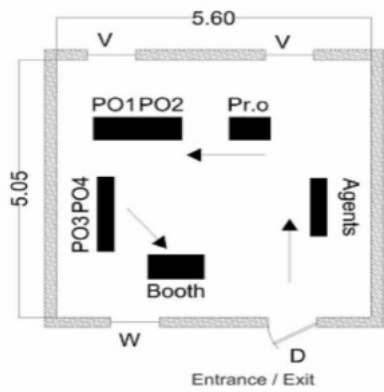

Google Map View

Polling Station Building Front View

Polling Station Front View

Cad View

Key MAP View

1 பெயர் : செல்வம் தந்தை பெயர்: ஆறுமுகம் வீட்டு எண் : 1E வயது : 46 பாலினம் : ஆண்	SBW0810812 Photo is available	2 பெயர் : பரமசிவம் தந்தை பெயர்: செல்வம் வீட்டு எண் : 1E வயது : 40 பாலினம் : ஆண்	SBW0810648 Photo is available	3 பெயர் : கோகிலா தந்தை பெயர்: முனியசாமி வீட்டு எண் : 1E வயது : 33 பாலினம் : பெண்	SBW0810911 Photo is available
4 பெயர் : பாணுப்பிரியா தந்தை பெயர்: மகாலிங்கம் வீட்டு எண் : 1E வயது : 30 பாலினம் : பெண்	SBW1390160 Photo is available	5 பெயர் : ரவிசந்திரன் தந்தை பெயர்: சின்னகண்ணு வீட்டு எண் : 24 வயது : 53 பாலினம் : ஆண்	SBW2176816 Photo is available	6 பெயர் : சரஸ்வதி கணவர் பெயர்: ரவிசந்திரன் வீட்டு எண் : 24 வயது : 48 பாலினம் : பெண்	SBW2176824 Photo is available
7 பெயர் : பாலகிருஷ்ணன் தந்தை பெயர்: அழகர் வீட்டு எண் : 484H வயது : 46 பாலினம் : ஆண்	SBW0748384 Photo is available	8 பெயர் : சமுத்திரக்கனி கணவர் பெயர்: பாலகிருஷ்ணன் வீட்டு எண் : 484H வயது : 44 பாலினம் : பெண்	SBW0748392 Photo is available	# 9 பெயர் : சிந்து சரவணன் தந்தை பெயர்: சரவணன் வீட்டு எண் : 520 வயது : 29 பாலினம் : பெண்	SBW1322601 Photo is available
10 பெயர் : சுமித்ரா தந்தை பெயர்: நடராஜன் வீட்டு எண் : 549 ஏ பிளாக் 2 மல்லிகை குடிஇர வயது : 42 பாலினம் : பெண்	KHH1422930 Photo is available	11 பெயர் : ஜஸ்வர்யா தாயின் பெயர்: ராதா தேவி வீட்டு எண் : 603 வயது : 26 பாலினம் : பெண்	SBW2012219 Photo is available	12 பெயர் : விக்கெஷ் குமார் தந்தை பெயர்: பால சுப்ரமணியன் வீட்டு எண் : 713 வயது : 23 பாலினம் : ஆண்	SBW2112654 Photo is available
13 பெயர் : சாய்பிரகாஷ் தந்தை பெயர்: ரவிசந்திரன் வீட்டு எண் : டி.ன்.24 வயது : 21 பாலினம் : ஆண்	SBW2304392 Photo is available	14 பெயர் : சையத் அமீர் ஆலம் மு சை தந்தை பெயர்: சையத் காஜா குலாம் ஹகீம் வீட்டு எண் : கதவு எண் - 37 வயது : 27 பாலினம் : ஆண்	SBW2263226 Photo is available	15 பெயர் : வேணி கணவர் பெயர்: ராஜா சேகர் வீட்டு எண் : கதவு எண் இ12 வயது : 61 பாலினம் : பெண்	SBW2180131 Photo is available
16 பெயர் : நாகஜோதி கணவர் பெயர்: கனகசபாபதி வீட்டு எண் : இ-4 வயது : 55 பாலினம் : பெண்	SBW2012334 Photo is available	17 பெயர் : முத்துலெட்சுமி கணவர் பெயர்: கணேசன் வீட்டு எண் : இ-4 வயது : 39 பாலினம் : பெண்	SBW2012342 Photo is available	18 பெயர் : காலேந்திரஸரீஹர் தந்தை பெயர்: ஆனந்தகார்த்திகைவேல் வீட்டு எண் : ஏ-40 வயது : 23 பாலினம் : ஆண்	SBW2222842 Photo is available
19 பெயர் : ஜாபர்உசேன் தந்தை பெயர்: முகம்மதுகௌஸ் வீட்டு எண் : H-152 வயது : 45 பாலினம் : ஆண்	JRC2997880 Photo is available	20 பெயர் : ரிஜிபுனிசா கணவர் பெயர்: பீர் முகமது வீட்டு எண் : H-152 வயது : 36 பாலினம் : பெண்	SBW1322544 Photo is available	21 பெயர் : செல்வகுமாரி சின்னய்யா தந்தை பெயர்: சின்னய்யா வீட்டு எண் : கச்சு486 வயது : 36 பாலினம் : பெண்	SBW2173516 Photo is available
22 பெயர் : ரேவதி தாயின் பெயர்: வசந்தி வீட்டு எண் : கச்சு486 வயது : 31 பாலினம் : பெண்	SBW2173581 Photo is available	23 பெயர் : முகம்மது ஹாரூன் ரசித் தந்தை பெயர்: முகமது பஷீர் வீட்டு எண் : H-489 வயது : 29 பாலினம் : ஆண்	SBW1390129 Photo is available	24 பெயர் : ஆயிஷாசித்திகா கணவர் பெயர்: முஹமது ஹாரூன் ரசித் வீட்டு எண் : ஹெச் 489 வயது : 22 பாலினம் : பெண்	SBW2296721 Photo is available
25 பெயர் : ராஜாராம் தந்தை பெயர்: பாஸ்கரன் வீட்டு எண் : H-489 மல்லிகைஅபார்ட்மெண்ட் வயது : 41 பாலினம் : ஆண்	JRC1808534 Photo is available	26 பெயர் : பாண்டியலெட்சுமி கணவர் பெயர்: ராஜாராம் ராஜாராம் வீட்டு எண் : ஏச்சு489மல்லிகைகுடியிருப்பு வயது : 35 பாலினம் : பெண்	ZAY0326538 Photo is available	27 பெயர் : ஆண்டோனிகிருஸ்டோபர் தந்தை பெயர்: ஆல்பெட் வீட்டு எண் : H491 வயது : 64 பாலினம் : ஆண்	JRC1783091 Photo is available
28 பெயர் : மெர்சிகிறிஸ்டி கணவர் பெயர்: ஆண்டோனிகிருஸ்டோபர் வீட்டு எண் : H491 வயது : 60 பாலினம் : பெண்	JRC1777986 Photo is available	29 பெயர் : நோவா டேனியல் தந்தை பெயர்: அந்தோணி கிறிஸ்டோபர் வீட்டு எண் : H-492 வயது : 29 பாலினம் : ஆண்	SBW1390145 Photo is available	30 பெயர் : பஷீராபானு கணவர் பெயர்: முகம்மதுகௌஸ் வீட்டு எண் : H494 வயது : 65 பாலினம் : பெண்	JRC0950535 Photo is available