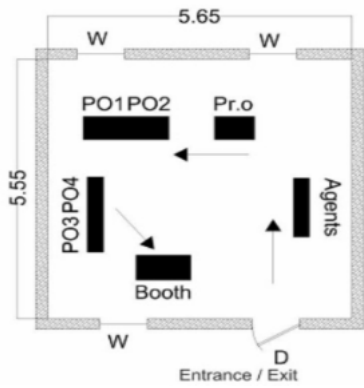

Google Map View

Polling Station Building Front View

Polling Station Front View

Cad View

Key MAP View

1 பெயர் : பிரியா தந்தை பெயர் : செல்வராஜ் வீட்டு எண் : 0 வயது : 31 பாலினம் : பெண் Photo is available	SBW1161264	2 பெயர் : முகமதுஇப்ராஹிம் தந்தை பெயர் : முகமதுஆனிப் வீட்டு எண் : 1-1 வயது : 49 பாலினம் : ஆண் Photo is available	JRC1952027	3 பெயர் : அசினாபேகம் கணவர் பெயர் : முகமது இப்ராஹிம் வீட்டு எண் : 1-1 வயது : 41 பாலினம் : பெண் Photo is available	SBW0488098
4 பெயர் : அர்ச்சனா காயத்ரி தந்தை பெயர் : பாலச்சந்திரன் வீட்டு எண் : 1-1 வயது : 36 பாலினம் : பெண் Photo is available	SBW0091140	5 பெயர் : முகமது அர்ஷத் தந்தை பெயர் : இப்ராஹிம் வீட்டு எண் : 1/1 முகமது மன்ஜில் வயது : 19 பாலினம் : ஆண் Photo is available	SBW2285492	6 பெயர் : சின்னச்சாமி தந்தை பெயர் : பொன்னப்பதேவர் வீட்டு எண் : 1E வயது : 68 பாலினம் : ஆண் Photo is available	SBW1058668
S2 7 பெயர் : சேசு ராஜா தந்தை பெயர் : சேஷியர் வீட்டு எண் : 1E வயது : 65 பாலினம் : ஆண் Photo is available	SBW0641969	8 பெயர் : சகிதா தந்தை பெயர் : அப்துல்ரஹிம் வீட்டு எண் : 1E வயது : 64 பாலினம் : பெண் Photo is available	SBW0945303	9 பெயர் : ரெங்கதுரை தந்தை பெயர் : நடராஜன் வீட்டு எண் : 1E வயது : 55 பாலினம் : ஆண் Photo is available	SBW1164920
10 பெயர் : பால்பொண்ணு கணவர் பெயர் : சின்னச்சாமி வீட்டு எண் : 1E வயது : 53 பாலினம் : பெண் Photo is available	SBW1058601	11 பெயர் : மணிகண்டன் தந்தை பெயர் : சங்கரன் வீட்டு எண் : 1E வயது : 52 பாலினம் : ஆண் Photo is available	SBW0642074	12 பெயர் : டோமினிக் வனஜா கணவர் பெயர் : ஜார்ஜ் ஆன்ரூஸ் வீட்டு எண் : 1E வயது : 51 பாலினம் : பெண் Photo is available	SBW0641761
13 பெயர் : குலாப் கணவர் பெயர் : கிருஷ்ணன் வீட்டு எண் : 1E வயது : 50 பாலினம் : பெண் Photo is available	SBW0811083	14 பெயர் : நாகராணி கணவர் பெயர் : மணிகண்டன் வீட்டு எண் : 1E வயது : 47 பாலினம் : பெண் Photo is available	SBW0641779	15 பெயர் : ஸ்ரீ தேவி கணவர் பெயர் : ரெங்கதுரை வீட்டு எண் : 1E வயது : 46 பாலினம் : பெண் Photo is available	SBW1165018
16 பெயர் : ராமிடீடோ தந்தை பெயர் : சந்திரசேகரன் வீட்டு எண் : 1E வயது : 42 பாலினம் : ஆண் Photo is available	JRC0931550	17 பெயர் : தியாகராஜன் தந்தை பெயர் : பத்மநாபன் வீட்டு எண் : 1E வயது : 41 பாலினம் : ஆண் Photo is available	SBW0944884	18 பெயர் : ரத்தின வள்ளி கணவர் பெயர் : மீனாட்சி சுந்தரம் வீட்டு எண் : 1E வயது : 39 பாலினம் : பெண் Photo is available	SBW0641746
19 பெயர் : சிவபிரியா கணவர் பெயர் : மணி வாசகன் வீட்டு எண் : 1E வயது : 35 பாலினம் : பெண் Photo is available	SBW1068873	20 பெயர் : பெனசீர் தந்தை பெயர் : அலிபாபு வீட்டு எண் : 1E வயது : 34 பாலினம் : பெண் Photo is available	SBW1058734	21 பெயர் : அலெக்ஸாண்டர் தந்தை பெயர் : கிளாட்ஸ்டோன் ஜெபராஜ் வீட்டு எண் : 1E வயது : 33 பாலினம் : ஆண் Photo is available	SBW0945162
22 பெயர் : சிந்திரா தந்தை பெயர் : ராமு வீட்டு எண் : 1E வயது : 31 பாலினம் : பெண் Photo is available	SBW1249218	23 பெயர் : மனோகரன் தாயின் பெயர் : மருதாயி வீட்டு எண் : 1E வயது : 31 பாலினம் : ஆண் Photo is available	SBW1164904	24 பெயர் : அந்தோணிராஜன் தந்தை பெயர் : சந்தானம் வீட்டு எண் : 1-E வயது : 80 பாலினம் : ஆண் Photo is available	SBW0454769
25 பெயர் : முருகன் தந்தை பெயர் : மாரியப்பன் வீட்டு எண் : 1-E வயது : 66 பாலினம் : ஆண் Photo is available	JRC4099420	26 பெயர் : சுப்புலெட்சுமி கணவர் பெயர் : முருகன் வீட்டு எண் : 1-E வயது : 61 பாலினம் : பெண் Photo is available	JRC4099404	S 27 பெயர் : சையத் நஸ்ருல்லா தந்தை பெயர் : சையத் சலைமான் வீட்டு எண் : 1-E வயது : 45 பாலினம் : ஆண் Photo is available	SBW0642116
28 பெயர் : மனோஜ்குமார் தந்தை பெயர் : முருகன் வீட்டு எண் : 1-E வயது : 43 பாலினம் : ஆண் Photo is available	JRC4099446	29 பெயர் : ஜோதிலாலா கணவர் பெயர் : பாலகாமாட்சி வீட்டு எண் : 1-E வயது : 36 பாலினம் : பெண் Photo is available	JRC4099453	30 பெயர் : பாண்டி ராமு பிள்ளை தந்தை பெயர் : ராமு பிள்ளை வீட்டு எண் : 1இ, த்ந்ஹரப, எ4 ஃபலட, வயது : 52 பாலினம் : ஆண் Photo is available	SBW1599943