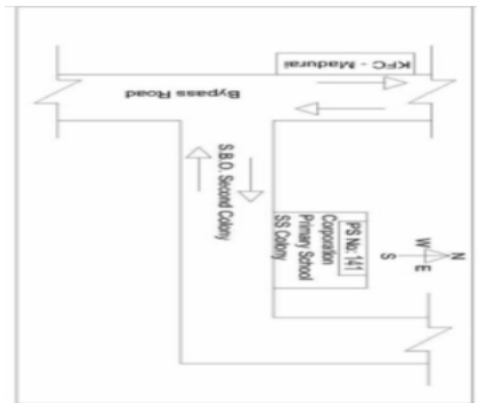

Google Map View

Polling Station Building Front View

Polling Station Front View

Cad View

Key MAP View

1 பெயர் : பிரியா தந்தை பெயர் : செல்வராஜ் வீட்டு எண் : 0 வயது : 31 பாலினம் : பெண் Photo is available	SBW1161264	2 பெயர் : முகமதுஇப்ராஹிம் தந்தை பெயர் : முகமதுஆனிப் வீட்டு எண் : 1-1 வயது : 49 பாலினம் : ஆண் Photo is available	JRC1952027	3 பெயர் : அசினாபேகம் கணவர் பெயர் : முகமது இப்ராஹிம் வீட்டு எண் : 1-1 வயது : 41 பாலினம் : பெண் Photo is available	SBW0488098
4 பெயர் : அர்ச்சனா காயத்ரி தந்தை பெயர் : பாலச்சந்திரன் வீட்டு எண் : 1-1 வயது : 36 பாலினம் : பெண் Photo is available	SBW0091140	5 பெயர் : முகமது அர்ஷத் தந்தை பெயர் : இப்ராஹிம் வீட்டு எண் : 1/1 முகமது மன்ஜில் வயது : 19 பாலினம் : ஆண் Photo is available	SBW2285492	6 பெயர் : சின்னச்சாமி தந்தை பெயர் : பொன்னப்பதேவர் வீட்டு எண் : 1E வயது : 68 பாலினம் : ஆண் Photo is available	SBW1058668
S2 7 பெயர் : சேசு ராஜா தந்தை பெயர் : சேஷியர் வீட்டு எண் : 1E வயது : 65 பாலினம் : ஆண் Photo is available	SBW0641969	8 பெயர் : சகிதா தந்தை பெயர் : அப்துல்ரஹிம் வீட்டு எண் : 1E வயது : 64 பாலினம் : பெண் Photo is available	SBW0945303	9 பெயர் : ரெங்கதுரை தந்தை பெயர் : நடராஜன் வீட்டு எண் : 1E வயது : 55 பாலினம் : ஆண் Photo is available	SBW1164920
10 பெயர் : பால்பொண்ணு கணவர் பெயர் : சின்னச்சாமி வீட்டு எண் : 1E வயது : 53 பாலினம் : பெண் Photo is available	SBW1058601	11 பெயர் : மணிகண்டன் தந்தை பெயர் : சங்கரன் வீட்டு எண் : 1E வயது : 52 பாலினம் : ஆண் Photo is available	SBW0642074	12 பெயர் : டோமினிக் வனஜா கணவர் பெயர் : ஜார்ஜ் ஆன்ரூஸ் வீட்டு எண் : 1E வயது : 51 பாலினம் : பெண் Photo is available	SBW0641761
13 பெயர் : குலாப் கணவர் பெயர் : கிருஷ்ணன் வீட்டு எண் : 1E வயது : 50 பாலினம் : பெண் Photo is available	SBW0811083	14 பெயர் : நாகராணி கணவர் பெயர் : மணிகண்டன் வீட்டு எண் : 1E வயது : 47 பாலினம் : பெண் Photo is available	SBW0641779	15 பெயர் : ஸ்ரீ தேவி கணவர் பெயர் : ரெங்கதுரை வீட்டு எண் : 1E வயது : 46 பாலினம் : பெண் Photo is available	SBW1165018
16 பெயர் : ராமிடீடோ தந்தை பெயர் : சந்திரசேகரன் வீட்டு எண் : 1E வயது : 42 பாலினம் : ஆண் Photo is available	JRC0931550	17 பெயர் : தியாகராஜன் தந்தை பெயர் : பத்மநாபன் வீட்டு எண் : 1E வயது : 41 பாலினம் : ஆண் Photo is available	SBW0944884	18 பெயர் : ரத்தின வள்ளி கணவர் பெயர் : மீனாட்சி சுந்தரம் வீட்டு எண் : 1E வயது : 39 பாலினம் : பெண் Photo is available	SBW0641746
19 பெயர் : சிவபிரியா கணவர் பெயர் : மணி வாசகன் வீட்டு எண் : 1E வயது : 35 பாலினம் : பெண் Photo is available	SBW1068873	20 பெயர் : பெனசீர் தந்தை பெயர் : அலிபாபு வீட்டு எண் : 1E வயது : 34 பாலினம் : பெண் Photo is available	SBW1058734	21 பெயர் : அலெக்ஸாண்டர் தந்தை பெயர் : கிளாட்ஸ்டோன் ஜெபராஜ் வீட்டு எண் : 1E வயது : 33 பாலினம் : ஆண் Photo is available	SBW0945162
22 பெயர் : சிந்திரா தந்தை பெயர் : ராமு வீட்டு எண் : 1E வயது : 31 பாலினம் : பெண் Photo is available	SBW1249218	23 பெயர் : மனோகரன் தாயின் பெயர் : மருதாயி வீட்டு எண் : 1E வயது : 31 பாலினம் : ஆண் Photo is available	SBW1164904	24 பெயர் : அந்தோணிராஜன் தந்தை பெயர் : சந்தானம் வீட்டு எண் : 1-E வயது : 80 பாலினம் : ஆண் Photo is available	SBW0454769
25 பெயர் : முருகன் தந்தை பெயர் : மாரியப்பன் வீட்டு எண் : 1-E வயது : 66 பாலினம் : ஆண் Photo is available	JRC4099420	26 பெயர் : சுப்புலெட்சுமி கணவர் பெயர் : முருகன் வீட்டு எண் : 1-E வயது : 61 பாலினம் : பெண் Photo is available	JRC4099404	S 27 பெயர் : சையத் நஸ்ருல்லா தந்தை பெயர் : சையத் சலைமான் வீட்டு எண் : 1-E வயது : 45 பாலினம் : ஆண் Photo is available	SBW0642116
28 பெயர் : மனோஜ்குமார் தந்தை பெயர் : முருகன் வீட்டு எண் : 1-E வயது : 43 பாலினம் : ஆண் Photo is available	JRC4099446	29 பெயர் : ஜோதிலாலா கணவர் பெயர் : பாலகாமாட்சி வீட்டு எண் : 1-E வயது : 36 பாலினம் : பெண் Photo is available	JRC4099453	30 பெயர் : பாண்டி ராமு பிள்ளை தந்தை பெயர் : ராமு பிள்ளை வீட்டு எண் : 1இ, த்ந்ஹரப, எ4 ஃபலட, வயது : 52 பாலினம் : ஆண் Photo is available	SBW1599943