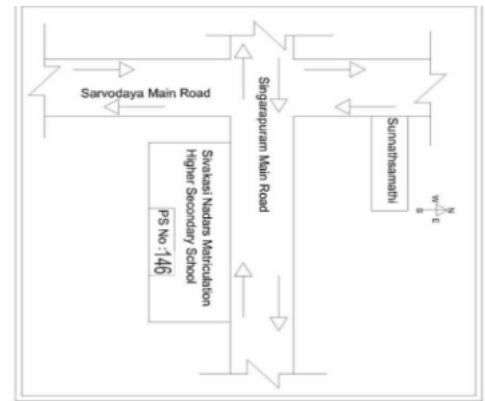

Google Map View

Polling Station Building Front View

Polling Station Front View

Cad View

Key MAP View

1 பெயர் : சையது அலி பாத்திமா தந்தை பெயர்: அப்தாகர் வீட்டு எண் : 1 வயது : 30 பாலினம் : பெண் Photo is available	SBW1427434	# 2 பெயர் : சே நியாஸ்தின் அபுபக்கர் தந்தை பெயர்: சேக்தாவூத் வீட்டு எண் : 1A-2 வயது : 38 பாலினம் : ஆண் Photo is available	JRC4098000	3 பெயர் : அபுபக்கர் தந்தை பெயர்: அப்துல்ரகீம் வீட்டு எண் : 1E வயது : 85 பாலினம் : ஆண் Photo is available	JRC4097960
4 பெயர் : ஹசன்பானு கணவர் பெயர்: இஸ்மத்பாஷா வீட்டு எண் : 1E வயது : 69 பாலினம் : பெண் Photo is available	SBW1212984	5 பெயர் : கலாவதி தந்தை பெயர்: சிதம்பரம் வீட்டு எண் : 1E வயது : 67 பாலினம் : பெண் Photo is available	JRC4098083	6 பெயர் : நாகலெட்சுமி கணவர் பெயர்: செல்வராஜ் வீட்டு எண் : 1E வயது : 60 பாலினம் : பெண் Photo is available	JRC4097937
7 பெயர் : சாரம்மாள் கணவர் பெயர்: சையதுஇப்ராகிம் வீட்டு எண் : 1E வயது : 55 பாலினம் : பெண் Photo is available	JRC4097887	8 பெயர் : சிவகுமார் தந்தை பெயர்: செல்வராஜ் வீட்டு எண் : 1E வயது : 55 பாலினம் : ஆண் Photo is available	JRC4098067	9 பெயர் : கண்ணன் தந்தை பெயர்: செல்வராஜ் வீட்டு எண் : 1E வயது : 49 பாலினம் : ஆண் Photo is available	SBW0647149
10 பெயர் : பழனி தந்தை பெயர்: சிதம்பரம் வீட்டு எண் : 1E வயது : 43 பாலினம் : ஆண் Photo is available	JRC4098091	11 பெயர் : விந்தியா தந்தை பெயர்: செல்வராஜ் வீட்டு எண் : 1E வயது : 40 பாலினம் : பெண் Photo is available	JRC4097929	12 பெயர் : சத்யா தந்தை பெயர்: செல்வராஜ் வீட்டு எண் : 1E வயது : 39 பாலினம் : பெண் Photo is available	JRC4097945
13 பெயர் : சரண்யா தந்தை பெயர்: செல்வராஜ் வீட்டு எண் : 1E வயது : 37 பாலினம் : பெண் Photo is available	JRC4098190	14 பெயர் : அசோக் தந்தை பெயர்: ராஜேந்திரன் வீட்டு எண் : 1e வயது : 37 பாலினம் : ஆண் Photo is available	SBW1167253	# 15 பெயர் : ரஞ்சித் குமார் ராஜேந்திரன் தந்தை பெயர்: ராஜேந்திரன் வீட்டு எண் : 1e வயது : 35 பாலினம் : ஆண் Photo is available	SBW1166768
16 பெயர் : டினு ஜார்ஜ் தந்தை பெயர்: டீட்டர் வீட்டு எண் : 1E வயது : 31 பாலினம் : ஆண் Photo is available	SBW1250455	17 பெயர் : லிவிப் ஜார்ஜ் பென்னி தந்தை பெயர்: ஜார்ஜ் பென்னி வீட்டு எண் : 1E வயது : 31 பாலினம் : ஆண் Photo is available	SBW1250398	18 பெயர் : செந்தில் குமார் தாயின் பெயர்: தீபா வீட்டு எண் : 1E வயது : 28 பாலினம் : ஆண் Photo is available	SBW1390798
19 பெயர் : ராமனாதன் தந்தை பெயர்: கைலாசம் வீட்டு எண் : 1-E வயது : 54 பாலினம் : ஆண் Photo is available	JRC4098240	20 பெயர் : கவிதா கணவர் பெயர்: ராமனாதன் வீட்டு எண் : 1-E வயது : 49 பாலினம் : பெண் Photo is available	JRC4098257	21 பெயர் : சங்கர் தந்தை பெயர்: ரமேஷ் வீட்டு எண் : 2 வயது : 37 பாலினம் : ஆண் Photo is available	SBW1166750
22 பெயர் : மகபூப் கணவர் பெயர்: மும்தாஜீதீன் வீட்டு எண் : 3A வயது : 63 பாலினம் : பெண் Photo is available	SBW1060466	23 பெயர் : சந்திரன் தந்தை பெயர்: செல்வநாராயணன் வீட்டு எண் : 4 வயது : 63 பாலினம் : ஆண் Photo is available	ZBK0415539	24 பெயர் : உஷாராணி கணவர் பெயர்: சந்திரன் வீட்டு எண் : 4 வயது : 51 பாலினம் : பெண் Photo is available	ZBK0415547
25 பெயர் : விஷ்ணுநாராயணன் தந்தை பெயர்: சந்திரன் வீட்டு எண் : 4 வயது : 28 பாலினம் : ஆண் Photo is available	SBW1498633	26 பெயர் : ஆசியா கணவர் பெயர்: முஹமத் முஸ்தபா வீட்டு எண் : 4 வயது : 27 பாலினம் : பெண் Photo is available	SBW2096188	27 பெயர் : முகமதுஆசிக் தந்தை பெயர்: காஜா முகைதீன் வீட்டு எண் : 4 வயது : 24 பாலினம் : ஆண் Photo is available	SBW2095826
28 பெயர் : சுல்தான் காள் தந்தை பெயர்: சிக்கந்தர் காள் வீட்டு எண் : 6/1பி.மனை எண்.12 வயது : 72 பாலினம் : ஆண் Photo is available	SBW1162684	29 பெயர் : மெஹர் பானு சு கணவர் பெயர்: சி சுல்தான் காள் வீட்டு எண் : 6/1பி.மனை எண்.12 வயது : 59 பாலினம் : பெண் Photo is available	SBW2278976	30 பெயர் : பாசில் நஸ்ரன் இதரர் பெயர்: திவான் ஓலி வீட்டு எண் : 7/எ வயது : 26 பாலினம் : பெண் Photo is available	SBW2014991