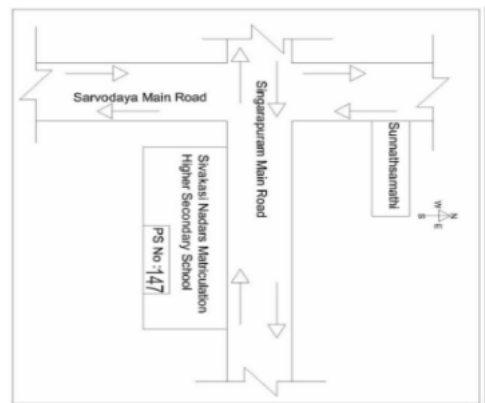

Google Map View

Polling Station Building Front View

Polling Station Front View

Cad View

Key MAP View

1 பெயர் : முகம்மதுபெரோஸ்கான் தந்தை பெயர்: மகபூப்கான் வீட்டு எண் : 1ஏ வயது : 20 பாலினம் : ஆண்	SBW2318707 Photo is available	2 பெயர் : ராஜம்மாள் கணவர் பெயர்: அய்யர் வீட்டு எண் : 1E வயது : 79 பாலினம் : பெண்	JRC4098570 Photo is available	3 பெயர் : நீலாம்பிகை கணவர் பெயர்: கங்காதரன் வீட்டு எண் : 1E வயது : 73 பாலினம் : பெண்	SBW1060680 Photo is available
4 பெயர் : வாசுதேவன் தந்தை பெயர்: ராமபத்ரன் வீட்டு எண் : 1E வயது : 73 பாலினம் : ஆண்	SBW1167329 Photo is available	5 பெயர் : ஜெயக்குமார் தந்தை பெயர்: கோவிந்தன் வீட்டு எண் : 1E வயது : 70 பாலினம் : ஆண்	SBW0949149 Photo is available	6 பெயர் : வைதேகி கணவர் பெயர்: வாசுதேவன் வீட்டு எண் : 1E வயது : 70 பாலினம் : பெண்	SBW1167709 Photo is available
7 பெயர் : நாகராஜன் தந்தை பெயர்: குருசாமி வீட்டு எண் : 1E வயது : 68 பாலினம் : ஆண்	SBW1250760 Photo is available	8 பெயர் : சண்முகவேல் தந்தை பெயர்: பெரியகுருசாமி வீட்டு எண் : 1E வயது : 61 பாலினம் : ஆண்	SBW1250612 Photo is available	9 பெயர் : மீனாட்சி கணவர் பெயர்: ஜெயக்குமார் வீட்டு எண் : 1E வயது : 60 பாலினம் : பெண்	SBW0949016 Photo is available
10 பெயர் : நவந்தகிருஷ்ணன் தந்தை பெயர்: திருமால் வீட்டு எண் : 1E வயது : 59 பாலினம் : ஆண்	SBW1167808 Photo is available	11 பெயர் : நம்மாழ்வார் தந்தை பெயர்: ரெங்கநாதன் வீட்டு எண் : 1E வயது : 58 பாலினம் : ஆண்	SBW1001395 Photo is available	12 பெயர் : ஆஷா கணவர் பெயர்: சண்முகவேல் வீட்டு எண் : 1E வயது : 55 பாலினம் : பெண்	SBW1251271 Photo is available
13 பெயர் : பிரபாகரன் தந்தை பெயர்: கனகராஜ் வீட்டு எண் : 1E வயது : 54 பாலினம் : ஆண்	JRC4098414 Photo is available	14 பெயர் : முத்துலெட்சுமி கணவர் பெயர்: நம்மாழ்வார் வீட்டு எண் : 1E வயது : 52 பாலினம் : பெண்	SBW1001403 Photo is available	15 பெயர் : சங்கீதா கணவர் பெயர்: சரவணன் வீட்டு எண் : 1E வயது : 48 பாலினம் : பெண்	SBW1060540 Photo is available
16 பெயர் : பொன்சங்கர மூர்த்தி தந்தை பெயர்: கருப்பையா வீட்டு எண் : 1E வயது : 46 பாலினம் : ஆண்	SBW1167410 Photo is available	17 பெயர் : முகம்மது வாசீம் இக்பால் தந்தை பெயர்: இம்ராம்ஷா வீட்டு எண் : 1E வயது : 45 பாலினம் : ஆண்	SBW0813063 Photo is available	18 பெயர் : காயத்ரி கணவர் பெயர்: கோபாலகிருஷ்ணன் வீட்டு எண் : 1E வயது : 44 பாலினம் : பெண்	JRC1782630 Photo is available
19 பெயர் : மங்கை கணவர் பெயர்: பொன்சங்கரமூர்த்தி வீட்டு எண் : 1E வயது : 43 பாலினம் : பெண்	SBW1167782 Photo is available	20 பெயர் : சாந்தி கணவர் பெயர்: செந்தில்குமார் வீட்டு எண் : 1E வயது : 42 பாலினம் : பெண்	JRC4098661 Photo is available	21 பெயர் : அன்னலட்சுமி கணவர் பெயர்: கண்ணன் வீட்டு எண் : 1E வயது : 40 பாலினம் : பெண்	JRC4098588 Photo is available
# 22 பெயர் : வினோத் முத்தையா மா தந்தை பெயர்: மாரிமுத்து வீட்டு எண் : 1E வயது : 40 பாலினம் : ஆண்	JRC1747096 Photo is available	23 பெயர் : பூமிநாதன் தந்தை பெயர்: பால்ச்சாமி வீட்டு எண் : 1E வயது : 40 பாலினம் : ஆண்	SBW0949453 Photo is available	24 பெயர் : ஜெகநாதன் வாசுதேவன் தந்தை பெயர்: வாசுதேவன் வீட்டு எண் : 1E வயது : 40 பாலினம் : ஆண்	SBW1167600 Photo is available
25 பெயர் : ரோகினி கணவர் பெயர்: ஜெயகுமார் வீட்டு எண் : 1E வயது : 39 பாலினம் : பெண்	SBW0948695 Photo is available	26 பெயர் : ராஜேஸ்வரி பா கணவர் பெயர்: பால்டிடி வீட்டு எண் : 1E வயது : 38 பாலினம் : பெண்	SBW0095042 Photo is available	27 பெயர் : கவிதா கணவர் பெயர்: பாலகணேசன் வீட்டு எண் : 1E வயது : 37 பாலினம் : பெண்	SBW0949370 Photo is available
28 பெயர் : உமர்பாருக் தந்தை பெயர்: ஜாபர் வீட்டு எண் : 1E வயது : 37 பாலினம் : ஆண்	JRC4098695 Photo is available	29 பெயர் : பரத்சுப்பிரமணியன் தந்தை பெயர்: மாதா வீட்டு எண் : 1E வயது : 36 பாலினம் : ஆண்	SBW1060698 Photo is available	30 பெயர் : சுலோச்சனா கணவர் பெயர்: செல்லக்கண்ணு வீட்டு எண் : 2 வயது : 81 பாலினம் : பெண்	SBW0955153 Photo is available