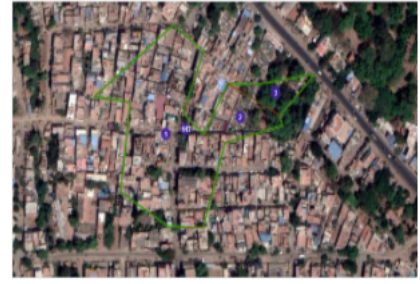

Google Map View