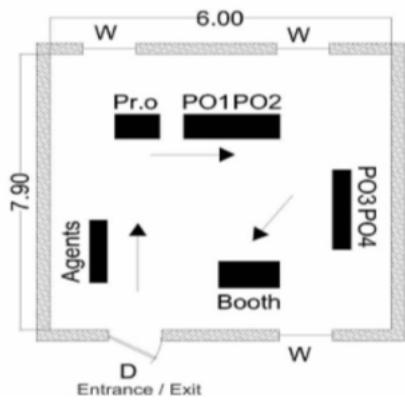

Google Map View

Polling Station Building Front View

Polling Station Front View

Cad View

Key MAP View

1 பெயர் : முகம்மதுபெரோஸ்கான் தந்தை பெயர்: மகபூப்கான் வீட்டு எண் : 1ஏ வயது : 20 பாலினம் : ஆண்	SBW2318707 Photo is available	2 பெயர் : ராஜம்மாள் கணவர் பெயர்: அய்யர் வீட்டு எண் : 1E வயது : 79 பாலினம் : பெண்	JRC4098570 Photo is available	3 பெயர் : நீலாம்பிகை கணவர் பெயர்: கங்காதரன் வீட்டு எண் : 1E வயது : 73 பாலினம் : பெண்	SBW1060680 Photo is available
4 பெயர் : வாசுதேவன் தந்தை பெயர்: ராமபத்ரன் வீட்டு எண் : 1E வயது : 73 பாலினம் : ஆண்	SBW1167329 Photo is available	5 பெயர் : ஜெயக்குமார் தந்தை பெயர்: கோவிந்தன் வீட்டு எண் : 1E வயது : 70 பாலினம் : ஆண்	SBW0949149 Photo is available	6 பெயர் : வைதேகி கணவர் பெயர்: வாசுதேவன் வீட்டு எண் : 1E வயது : 70 பாலினம் : பெண்	SBW1167709 Photo is available
7 பெயர் : நாகராஜன் தந்தை பெயர்: குருசாமி வீட்டு எண் : 1E வயது : 68 பாலினம் : ஆண்	SBW1250760 Photo is available	8 பெயர் : சண்முகவேல் தந்தை பெயர்: பெரியகுருசாமி வீட்டு எண் : 1E வயது : 61 பாலினம் : ஆண்	SBW1250612 Photo is available	9 பெயர் : மீனாட்சி கணவர் பெயர்: ஜெயக்குமார் வீட்டு எண் : 1E வயது : 60 பாலினம் : பெண்	SBW0949016 Photo is available
10 பெயர் : நவந்தகிருஷ்ணன் தந்தை பெயர்: திருமால் வீட்டு எண் : 1E வயது : 59 பாலினம் : ஆண்	SBW1167808 Photo is available	11 பெயர் : நம்மாழ்வார் தந்தை பெயர்: ரெங்கநாதன் வீட்டு எண் : 1E வயது : 58 பாலினம் : ஆண்	SBW1001395 Photo is available	12 பெயர் : ஆஷா கணவர் பெயர்: சண்முகவேல் வீட்டு எண் : 1E வயது : 55 பாலினம் : பெண்	SBW1251271 Photo is available
13 பெயர் : பிரபாகரன் தந்தை பெயர்: கனகராஜ் வீட்டு எண் : 1E வயது : 54 பாலினம் : ஆண்	JRC4098414 Photo is available	14 பெயர் : முத்துலெட்சுமி கணவர் பெயர்: நம்மாழ்வார் வீட்டு எண் : 1E வயது : 52 பாலினம் : பெண்	SBW1001403 Photo is available	15 பெயர் : சங்கீதா கணவர் பெயர்: சரவணன் வீட்டு எண் : 1E வயது : 48 பாலினம் : பெண்	SBW1060540 Photo is available
16 பெயர் : பொன்சங்கர மூர்த்தி தந்தை பெயர்: கருப்பையா வீட்டு எண் : 1E வயது : 46 பாலினம் : ஆண்	SBW1167410 Photo is available	17 பெயர் : முகம்மது வாசீம் இக்பால் தந்தை பெயர்: இம்ராம்ஷா வீட்டு எண் : 1E வயது : 45 பாலினம் : ஆண்	SBW0813063 Photo is available	18 பெயர் : காயத்ரி கணவர் பெயர்: கோபாலகிருஷ்ணன் வீட்டு எண் : 1E வயது : 44 பாலினம் : பெண்	JRC1782630 Photo is available
19 பெயர் : மங்கை கணவர் பெயர்: பொன்சங்கரமூர்த்தி வீட்டு எண் : 1E வயது : 43 பாலினம் : பெண்	SBW1167782 Photo is available	20 பெயர் : சாந்தி கணவர் பெயர்: செந்தில்குமார் வீட்டு எண் : 1E வயது : 42 பாலினம் : பெண்	JRC4098661 Photo is available	21 பெயர் : அன்னலட்சுமி கணவர் பெயர்: கண்ணன் வீட்டு எண் : 1E வயது : 40 பாலினம் : பெண்	JRC4098588 Photo is available
# 22 பெயர் : வினோத் முத்தையா மா தந்தை பெயர்: மாரிமுத்து வீட்டு எண் : 1E வயது : 40 பாலினம் : ஆண்	JRC1747096 Photo is available	23 பெயர் : பூமிநாதன் தந்தை பெயர்: பால்ச்சாமி வீட்டு எண் : 1E வயது : 40 பாலினம் : ஆண்	SBW0949453 Photo is available	24 பெயர் : ஜெகநாதன் வாசுதேவன் தந்தை பெயர்: வாசுதேவன் வீட்டு எண் : 1E வயது : 40 பாலினம் : ஆண்	SBW1167600 Photo is available
25 பெயர் : ரோகினி கணவர் பெயர்: ஜெயகுமார் வீட்டு எண் : 1E வயது : 39 பாலினம் : பெண்	SBW0948695 Photo is available	26 பெயர் : ராஜேஸ்வரி பா கணவர் பெயர்: பால்டிடி வீட்டு எண் : 1E வயது : 38 பாலினம் : பெண்	SBW0095042 Photo is available	27 பெயர் : கவிதா கணவர் பெயர்: பாலகணேசன் வீட்டு எண் : 1E வயது : 37 பாலினம் : பெண்	SBW0949370 Photo is available
28 பெயர் : உமர்பாருக் தந்தை பெயர்: ஜாபர் வீட்டு எண் : 1E வயது : 37 பாலினம் : ஆண்	JRC4098695 Photo is available	29 பெயர் : பரத்சுப்பிரமணியன் தந்தை பெயர்: மாதா வீட்டு எண் : 1E வயது : 36 பாலினம் : ஆண்	SBW1060698 Photo is available	30 பெயர் : சுலோச்சனா கணவர் பெயர்: செல்லக்கண்ணு வீட்டு எண் : 2 வயது : 81 பாலினம் : பெண்	SBW0955153 Photo is available