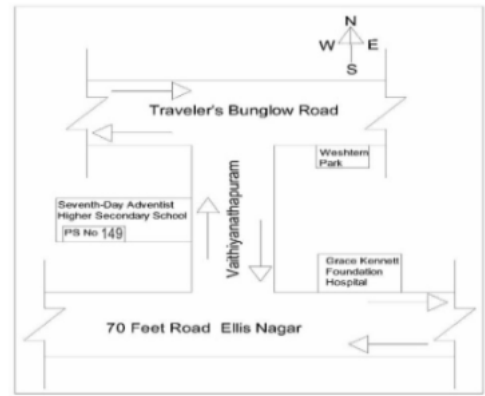

Cad View

Key MAP View