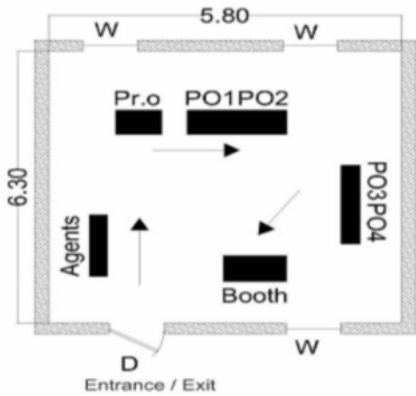

Google Map View

Polling Station Building Front View

Polling Station Front View

Cad View

Key MAP View

1 பெயர் : ஐவி ஸ்டீபன் கணவர் பெயர் : ஸ்டீபன் சாமுவேல் வீட்டு எண் : 1 வயது : 85 பாலினம் : பெண் Photo is available	JRC3041480	2 பெயர் : ஹென்றிசாமுவேல் தந்தை பெயர் : ஜேக்கப் தேவவரம் வீட்டு எண் : 1 வயது : 52 பாலினம் : ஆண் Photo is available	JRC1639723	3 பெயர் : ஜாஸ்பர் பெர்லின் கணவர் பெயர் : ஹென்றி சாமுவேல் வீட்டு எண் : 1 வயது : 44 பாலினம் : பெண் Photo is available	SBW0813857
4 பெயர் : ஜெபர்சன் சாமுவேல் தந்தை பெயர் : சாமுவேல் அப்பாத்துரை வீட்டு எண் : 1 வயது : 31 பாலினம் : ஆண் Photo is available	SBW1168608	5 பெயர் : ஜாக்சன் சாமுவேல் தந்தை பெயர் : சாமுவேல் அப்பாத்துரை வீட்டு எண் : 1 வயது : 28 பாலினம் : ஆண் Photo is available	SBW2331361	6 பெயர் : ஆண்டனி ஸ்டீபன் தந்தை பெயர் : ஸ்டீபன் சாமுவேல் வீட்டு எண் : 1A வயது : 53 பாலினம் : ஆண் Photo is available	SBW1828979
7 பெயர் : திருமலை முருகன் தந்தை பெயர் : பெரியசாமி வீட்டு எண் : 1E வயது : 52 பாலினம் : ஆண் Photo is available	SBW0650663	8 பெயர் : சிந்தா கணவர் பெயர் : திருமலை முருகன் வீட்டு எண் : 1E வயது : 48 பாலினம் : பெண் Photo is available	SBW0650036	9 பெயர் : சேர்வாரான் தந்தை பெயர் : மாரியப்பன் வீட்டு எண் : 1E வயது : 30 பாலினம் : ஆண் Photo is available	SBW1391234
10 பெயர் : சரவணன் தந்தை பெயர் : கருவேல் கண்ணன் வீட்டு எண் : 1E வயது : 28 பாலினம் : ஆண் Photo is available	SBW1391267	11 பெயர் : குமார் தந்தை பெயர் : காந்தி வீட்டு எண் : 2 வயது : 58 பாலினம் : ஆண் Photo is available	SBW0749838	12 பெயர் : செல்வக்குமார் தந்தை பெயர் : காந்தி வீட்டு எண் : 2 வயது : 55 பாலினம் : ஆண் Photo is available	SBW0749846
13 பெயர் : சோபனாகுமார் கணவர் பெயர் : குமார் வீட்டு எண் : 2 வயது : 53 பாலினம் : பெண் Photo is available	SBW0749853	14 பெயர் : ஜெய் சிம்மன் தந்தை பெயர் : குமார் வீட்டு எண் : 2 வயது : 28 பாலினம் : ஆண் Photo is available	SBW1391242	15 பெயர் : செலின் கணவர் பெயர் : ஜோசப் வீட்டு எண் : 2-2 வயது : 75 பாலினம் : பெண் Photo is available	JRC0884452
16 பெயர் : அஸ்வினி தந்தை பெயர் : தட்சிணாமூர்த்தி வீட்டு எண் : 3பி வித்யா இல்லம் வயது : 21 பாலினம் : பெண் Photo is available	SBW2242980	17 பெயர் : ஹரிதா தாயின் பெயர் : சிந்தா வீட்டு எண் : 4 வயது : 23 பாலினம் : பெண் Photo is available	SBW2153328	18 பெயர் : சாமுவேல் அப்பாத்துரை தந்தை பெயர் : செல்லையா சாமுவேல் வீட்டு எண் : 5 வயது : 61 பாலினம் : ஆண் Photo is available	JRC1632264
19 பெயர் : ஜேக்கப் சீசர் தந்தை பெயர் : சாமுவேல் அப்பாத்துரை வீட்டு எண் : 5 வயது : 60 பாலினம் : ஆண் Photo is available	JRC1633601	20 பெயர் : வசந்தி கணவர் பெயர் : ஜேக்கப் சீசர் வீட்டு எண் : 5 வயது : 60 பாலினம் : பெண் Photo is available	JRC1632850	21 பெயர் : மெர்லிநான்சி கணவர் பெயர் : சாமுவேல் அப்பாத்துரை வீட்டு எண் : 5 வயது : 58 பாலினம் : பெண் Photo is available	JRC1632637
22 பெயர் : ராஜேஸ்வரி கணவர் பெயர் : ஆறுமுகம் வீட்டு எண் : 6-1 வயது : 84 பாலினம் : பெண் Photo is available	JRC1631894	23 பெயர் : வேல்முருகன் தந்தை பெயர் : ஆறுமுகம் வீட்டு எண் : 6-1 வயது : 53 பாலினம் : ஆண் Photo is available	JRC1635689	24 பெயர் : மகேஸ்வரி கணவர் பெயர் : பாண்டித்துரை வீட்டு எண் : 6-2 வயது : 50 பாலினம் : பெண் Photo is available	JRC1635978
25 பெயர் : தட்சிணாமூர்த்தி தந்தை பெயர் : ஆறுமுகம் வீட்டு எண் : 6-3 வயது : 51 பாலினம் : ஆண் Photo is available	JRC1639004	26 பெயர் : சத்யா கணவர் பெயர் : தட்சிணாமூர்த்தி வீட்டு எண் : 6-3 வயது : 43 பாலினம் : பெண் Photo is available	JRC1632827	27 பெயர் : சரோஜினி கணவர் பெயர் : அமுல்ராஜ் வீட்டு எண் : 07 வயது : 30 பாலினம் : பெண் Photo is available	SBW2123529
28 பெயர் : பிரேம்குமார் தாயின் பெயர் : செல்வசுந்தரி வீட்டு எண் : 7-1 வயது : 56 பாலினம் : ஆண் Photo is available	JRC1651447	29 பெயர் : லதா கணவர் பெயர் : பிரேம்குமார் வீட்டு எண் : 7-1 வயது : 45 பாலினம் : பெண் Photo is available	JRC1651439	30 பெயர் : பிரதீபா தந்தை பெயர் : செல்வராஜ் வீட்டு எண் : 7-A வயது : 28 பாலினம் : ஆண் Photo is available	SBW1482330