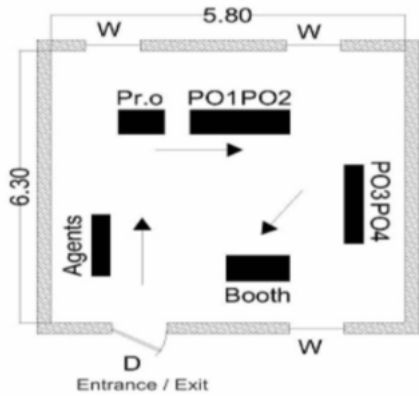

Google Map View

Polling Station Building Front View

Polling Station Front View

Cad View

Key MAP View

சட்டமன்றத் தொகுதியின் எண் மற்றும் பெயர் : 193-மதுரை (மேயம்)
பிரிவு எண் மற்றும் பெயர் 1-மதுரை (மா), அன்சாரி நகர் 2 வது தெரு வார்டு 61,