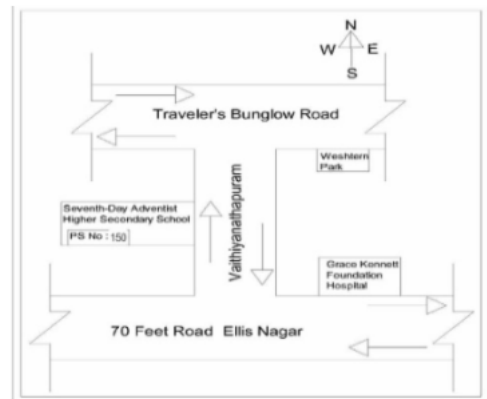

3. வாக்குச் சாவடியின் விவரங்கள்

வாக்குச் சாவடியின் எண் மற்றும் பெயர் : 158 - செவன்த் டே அட்வென்டிஸ்ட் ஆங்கில மேல்நிலைப் பள்ளி, கிழக்குப்புறக் கட்டிடம், அறை எண் 3, கென்னட் சாலை - 625016 வாக்குச் சாவடியின் முகவரி : செவன்த் டே அட்வென்டிஸ்ட் ஆங்கில மேல்நிலைப் பள்ளி, கென்னட் சாலை, மதுரை	வாக்குச் சாவடியின் வகைப்பாடு (ஆண்/பெண்/பொது)	பொது
	துணை வாக்குச் சாவடிகளின் எண்ணிக்கை :	0

Google Map View

Polling Station Building Front View

Polling Station Front View

Cad View

Key MAP View

சட்டமன்றத் தொகுதியின் எண் மற்றும் பெயர் : 193-மதுரை (மேயம்)
பிரிவு எண் மற்றும் பெயர் 1-மதுரை (மா), அன்சாரி நகர் 2 வது தெரு வார்டு 61,