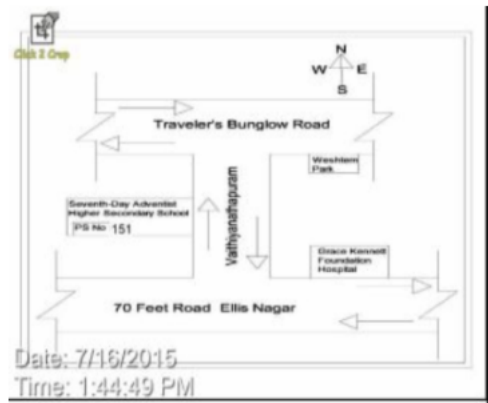

Cad View

Key MAP View