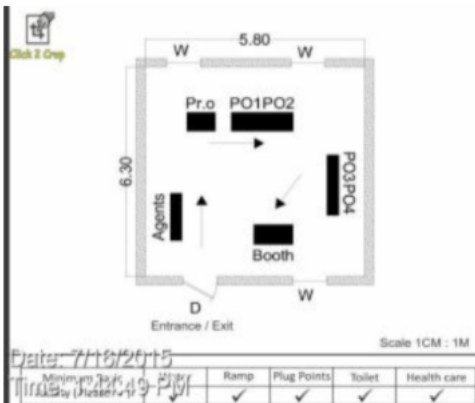

Google Map View

Polling Station Building Front View

Polling Station Front View

Cad View

Key MAP View

1 பெயர் : பிரவினராஜ் தந்தை பெயர்: கருணாகரன் வீட்டு எண் : 1 வயது : 31 பாலினம் : ஆண் Photo is available	SBW1056076	2 பெயர் : பவித்ரா தந்தை பெயர்: குமார் வீட்டு எண் : 1 வயது : 24 பாலினம் : பெண் Photo is available	SBW2070787	S 3 பெயர் : மேரி கணவர் பெயர்: ஜெயராஜ் வீட்டு எண் : 1-3 வயது : 62 பாலினம் : பெண் Photo is available	SBW1832005
4 பெயர் : சுல்தான்சிக்கந்தர் தந்தை பெயர்: அப்துல்ரஹ்மான் வீட்டு எண் : 1E வயது : 53 பாலினம் : ஆண் Photo is available	SBW1061795	5 பெயர் : சகாய தாஸ் தந்தை பெயர்: லூர்து சாமி வீட்டு எண் : 1E வயது : 51 பாலினம் : ஆண் Photo is available	SBW0651638	6 பெயர் : சேகர் தந்தை பெயர்: ஜான் வீட்டு எண் : 1E வயது : 50 பாலினம் : ஆண் Photo is available	SBW0814004
7 பெயர் : செல்வசித்ரா கணவர் பெயர்: சகாயதாஸ் வீட்டு எண் : 1E வயது : 47 பாலினம் : பெண் Photo is available	SBW0651299	8 பெயர் : மார்கிரேட் ஜெயராணி கணவர் பெயர்: ஜேசுராஜ் மனோகர் வீட்டு எண் : 1E வயது : 45 பாலினம் : பெண் Photo is available	SBW1168988	9 பெயர் : மாரியம்மாள் தந்தை பெயர்: மூக்கையா வீட்டு எண் : 1E வயது : 38 பாலினம் : பெண் Photo is available	SBW0651158
10 பெயர் : பாத்திமா கணவர் பெயர்: சரவணன் வீட்டு எண் : 1E வயது : 38 பாலினம் : பெண் Photo is available	SBW1061803	11 பெயர் : சேக்முகமது தந்தை பெயர்: பாபு வீட்டு எண் : 1E வயது : 33 பாலினம் : ஆண் Photo is available	SBW1061738	12 பெயர் : சஜிலா கணவர் பெயர்: ராஜாஉசேன் வீட்டு எண் : 2 வயது : 39 பாலினம் : பெண் Photo is available	SBW1061746
13 பெயர் : ஆகாஷ் லீலிஸ் தந்தை பெயர்: யூஜின் மார்டின் வீட்டு எண் : 2 வயது : 26 பாலினம் : ஆண் Photo is available	SBW1571934	14 பெயர் : அந்தோணி ராஜன் தாயின் பெயர்: குழந்தை தெரசா வீட்டு எண் : 3 வயது : 54 பாலினம் : ஆண் Photo is available	SBW1168962	15 பெயர் : சாந்தி கணவர் பெயர்: முருகேசன் வீட்டு எண் : 3 வயது : 50 பாலினம் : பெண் Photo is available	SBW1168970
16 பெயர் : ஜெயலெட்சுமி தந்தை பெயர்: குமார் வீட்டு எண் : 3 வயது : 32 பாலினம் : பெண் Photo is available	SBW1168996	17 பெயர் : பூமிநாதன் தந்தை பெயர்: சக்திவேல் வீட்டு எண் : 3-1 வயது : 58 பாலினம் : ஆண் Photo is available	SBW1832021	S2 18 பெயர் : விஜயக்குமார் தந்தை பெயர்: சக்திவேல் வீட்டு எண் : 3-2 வயது : 51 பாலினம் : ஆண் Photo is available	JRC1635986
19 பெயர் : வினாதரணி பா தந்தை பெயர்: பாலகாமாட்சி கி வீட்டு எண் : 3/2,எம்கேகேபி இல்லம் வயது : 19 பாலினம் : பெண் Photo is available	SBW2332823	20 பெயர் : ராஜபாண்டி தந்தை பெயர்: ராஜேந்திரன் வீட்டு எண் : 3-3 வயது : 40 பாலினம் : ஆண் Photo is available	JRC1636695	21 பெயர் : முஸ்ராபேகம் கணவர் பெயர்: முகம்மதுகனி வீட்டு எண் : 3-4 வயது : 63 பாலினம் : பெண் Photo is available	JRC1634450
22 பெயர் : சையது தந்தை பெயர்: முகம்மதுகனி வீட்டு எண் : 3-4 வயது : 45 பாலினம் : ஆண் Photo is available	JRC3093093	23 பெயர் : அஸ்னாபர்வீன் கணவர் பெயர்: சையது வீட்டு எண் : 3-4 வயது : 42 பாலினம் : பெண் Photo is available	JRC1634443	24 பெயர் : மகேஸ்வரன் தந்தை பெயர்: கருப்பையா வீட்டு எண் : 5-1 வயது : 52 பாலினம் : ஆண் Photo is available	SBW1832054
25 பெயர் : செல்வி கணவர் பெயர்: மகேஸ்வரன் வீட்டு எண் : 5-1 வயது : 51 பாலினம் : பெண் Photo is available	SBW1832062	26 பெயர் : உமையாள் கணவர் பெயர்: ராமநாதன் வீட்டு எண் : 5A வயது : 59 பாலினம் : பெண் Photo is available	JRC1333483	27 பெயர் : ஆனந்த் தந்தை பெயர்: ராமநாதன் வீட்டு எண் : 5A வயது : 41 பாலினம் : ஆண் Photo is available	JRC2994820
28 பெயர் : சுந்தரம்மாள் கணவர் பெயர்: கிருஷ்ணன் வீட்டு எண் : 5B வயது : 75 பாலினம் : பெண் Photo is available	JRC0897918	29 பெயர் : பாலகாமாட்சி தந்தை பெயர்: கிருஷ்ணன் வீட்டு எண் : 5B வயது : 39 பாலினம் : ஆண் Photo is available	JRC2304640	30 பெயர் : சுகி கணவர் பெயர்: விநாயகமூர்த்தி வீட்டு எண் : 5C வயது : 53 பாலினம் : பெண் Photo is available	SBW1832104