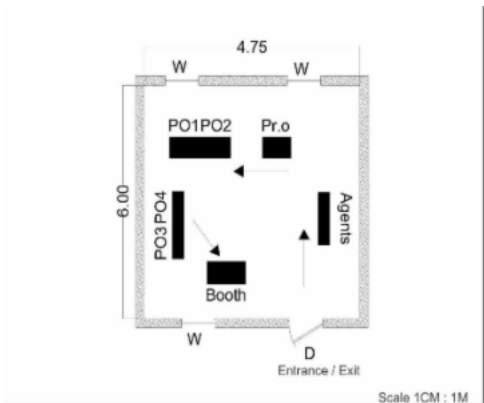

Google Map View

Polling Station Building Front View

Polling Station Front View

Cad View

Key MAP View

சட்டமன்றத் தொகுதியின் எண் மற்றும் பெயர் : 193-மதுரை (மையம்)
பிரிவு எண் மற்றும் பெயர் 1-மதுரை (மா), மருதுபாண்டியன் தெரு வார்டு 21,