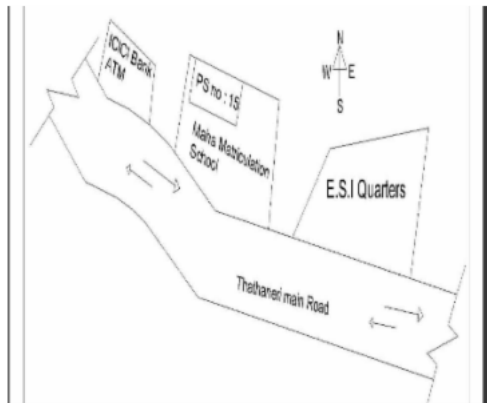

Google Map View

Polling Station Building Front View

Polling Station Front View

Cad View

Key MAP View

சட்டமன்றத் தொகுதியின் எண் மற்றும் பெயர் : 193-மதுரை (மையம்)
பிரிவு எண் மற்றும் பெயர் 1-மதுரை (மா), மருதுபாண்டியன் தெரு வார்டு 21,