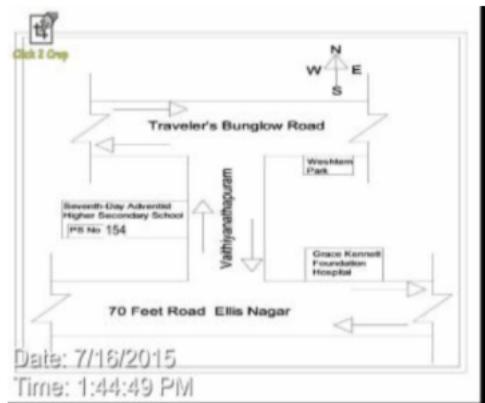

Cad View

Key MAP View