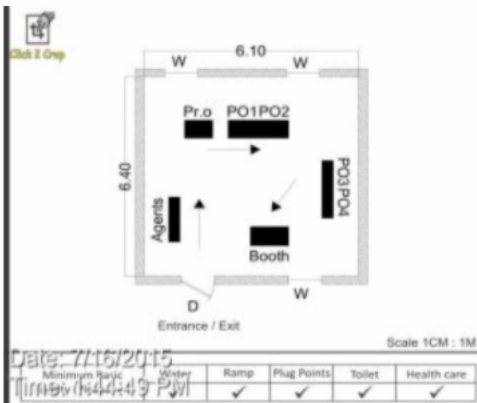

Google Map View

Polling Station Building Front View

Polling Station Front View

Cad View

Key MAP View

1 பெயர் : சர்க்கரையம்மாள் கணவர் பெயர்: சுப்பிரமணியன் வீட்டு எண் : 1 வயது : 67 பாலினம் : பெண் Photo is available	SBW0193961	2 பெயர் : ஜெயரத்தினசீலன் தந்தை பெயர்: ராஜசுந்தரம் வீட்டு எண் : 1 வயது : 60 பாலினம் : ஆண் Photo is available	GBT3784980	3 பெயர் : சபீனாசீலன் கணவர் பெயர்: ஜெயரத்தினம் வீட்டு எண் : 1 வயது : 57 பாலினம் : பெண் Photo is available	GBT3785003
4 பெயர் : ஹரி பூர்ணா தந்தை பெயர்: முருகானந்தம் வீட்டு எண் : 1 வயது : 28 பாலினம் : பெண் Photo is available	SBW1391853	5 பெயர் : புஷ்கலை தயா தந்தை பெயர்: முருகானந்தம் வீட்டு எண் : 1 வயது : 24 பாலினம் : பெண் Photo is available	SBW2077196	6 பெயர் : சுதன் ஜே தந்தை பெயர்: ஜயரேடநளீலந் வீட்டு எண் : 1 வயது : 24 பாலினம் : பெண் Photo is available	YQN2477800
7 பெயர் : ரமேஷ் தந்தை பெயர்: சென்ராயன் வீட்டு எண் : 1-1 வயது : 47 பாலினம் : ஆண் Photo is available	SBW1428838	8 பெயர் : சசி கணவர் பெயர்: ரமேஷ் வீட்டு எண் : 1-1 வயது : 41 பாலினம் : பெண் Photo is available	SBW1428770	9 பெயர் : முனிஸ்வரன் தந்தை பெயர்: செல்வம் வீட்டு எண் : 1-1 வயது : 24 பாலினம் : ஆண் Photo is available	SBW2076784
10 பெயர் : முத்துகாமு தந்தை பெயர்: காமு வீட்டு எண் : 1-1 வயது : 23 பாலினம் : ஆண் Photo is available	SBW2076750	11 பெயர் : மீனாட்சி கணவர் பெயர்: பெரியசாமி வீட்டு எண் : 1-1-A வயது : 86 பாலினம் : பெண் Photo is available	JRC1647361	12 பெயர் : முருகானந்தம் தாயின் பெயர்: மீனாட்சி வீட்டு எண் : 1-1-A வயது : 56 பாலினம் : ஆண் Photo is available	SBW1840511
13 பெயர் : ஜானகி கணவர் பெயர்: முருகனாந்தம் வீட்டு எண் : 1-1-A வயது : 50 பாலினம் : பெண் Photo is available	JRC1645787	14 பெயர் : பழனி தந்தை பெயர்: வேலு வீட்டு எண் : 1-1-B வயது : 61 பாலினம் : ஆண் Photo is available	JRC3027448	15 பெயர் : காமு தந்தை பெயர்: அழகன் வீட்டு எண் : 1-1-B வயது : 61 பாலினம் : ஆண் Photo is available	SBW1840529
16 பெயர் : அழகி கணவர் பெயர்: காமு வீட்டு எண் : 1-1-B வயது : 56 பாலினம் : பெண் Photo is available	SBW1840537	17 பெயர் : ஆனந்தநாயகி கணவர் பெயர்: செல்வம் வீட்டு எண் : 1-1-B வயது : 50 பாலினம் : பெண் Photo is available	SBW1840545	18 பெயர் : தங்கராஜ் தந்தை பெயர்: பிச்சை வீட்டு எண் : 1E வயது : 66 பாலினம் : ஆண் Photo is available	SBW1840552
19 பெயர் : நூர்ஜஹான் கணவர் பெயர்: அப்துல்காதர் வீட்டு எண் : 1E வயது : 62 பாலினம் : பெண் Photo is available	SBW1062645	20 பெயர் : மாலதி கணவர் பெயர்: தங்கராஜ் வீட்டு எண் : 1E வயது : 54 பாலினம் : பெண் Photo is available	SBW1840560	21 பெயர் : விஜயகுமார் தந்தை பெயர்: அருணாச்சலம் வீட்டு எண் : 1E வயது : 51 பாலினம் : ஆண் Photo is available	SBW1325943
22 பெயர் : நவசத் அலி தந்தை பெயர்: ஜானி செரிப் வீட்டு எண் : 1E வயது : 51 பாலினம் : ஆண் Photo is available	SBW0750471	23 பெயர் : செரிப் தந்தை பெயர்: முத்தலபு வீட்டு எண் : 1E வயது : 49 பாலினம் : ஆண் Photo is available	SBW1062785	24 பெயர் : சரவணன் தந்தை பெயர்: வெள்ளைசாமி வீட்டு எண் : 1E வயது : 46 பாலினம் : ஆண் Photo is available	SBW0460402
#2 25 பெயர் : ஹமீது அப்துல் அஜீஸ் தந்தை பெயர்: அஜீஸ் வீட்டு எண் : 1E வயது : 46 பாலினம் : ஆண் Photo is available	JRC1655885	26 பெயர் : முகமதுஅலி தந்தை பெயர்: அப்துல்காதர் வீட்டு எண் : 1E வயது : 41 பாலினம் : ஆண் Photo is available	SBW1062876	27 பெயர் : பூமாதேவி கணவர் பெயர்: சரவணன் வீட்டு எண் : 1E வயது : 41 பாலினம் : பெண் Photo is available	SBW0460410
28 பெயர் : பாத்திமா பேகம் கணவர் பெயர்: ஷேட் வீட்டு எண் : 1E வயது : 39 பாலினம் : பெண் Photo is available	SBW0814749	29 பெயர் : உமர் முக்தார் தந்தை பெயர்: மகபூப்கான் வீட்டு எண் : 1E வயது : 38 பாலினம் : ஆண் Photo is available	SBW0853291	# 30 பெயர் : வேல்முருகன் சி தந்தை பெயர்: சின்னன் வீட்டு எண் : 1E வயது : 37 பாலினம் : ஆண் Photo is available	SBW0951590