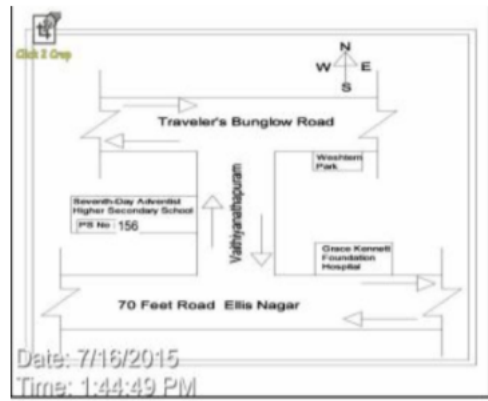

Google Map View

Polling Station Building Front View

Polling Station Front View

Cad View

Key MAP View

சட்டமன்றத் தொகுதியின் எண் மற்றும் பெயர் : 193-மதுரை (மையம்)
பிரிவு எண் மற்றும் பெயர் 1-மதுரை (மா), அன்சாரி நகர் 1வது தெரு வார்டு 61,