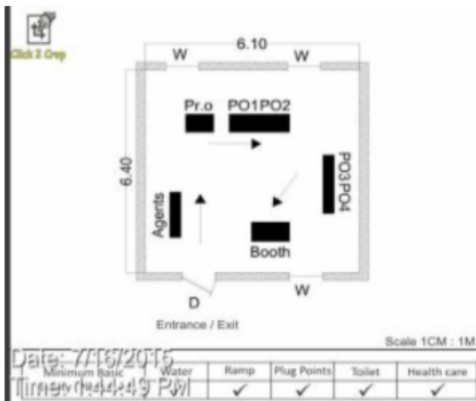

Google Map View

Polling Station Building Front View

Polling Station Front View

Cad View

Key MAP View

சட்டமன்றத் தொகுதியின் எண் மற்றும் பெயர் : 193-மதுரை (மையம்)
பிரிவு எண் மற்றும் பெயர் 1-மதுரை (மா), அன்சாரி நகர் 1வது தெரு வார்டு 61,