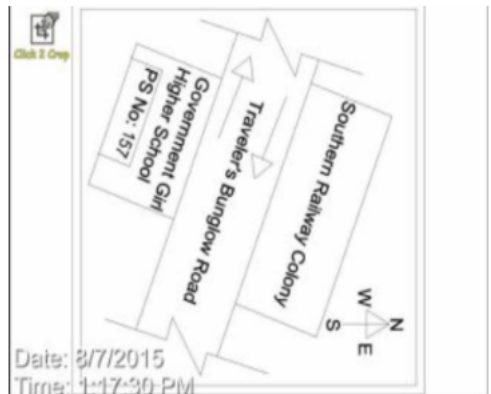

**3. வாக்குச் சாவடியின் விவரங்கள்**

<p><b>வாக்குச் சாவடியின் எண் மற்றும் பெயர் :</b>                  165 - அங்கன்வாடி மையம் கிழக்கு பக்கம் போலிஸ் ஸ்டேசன் அருகில் எல்லீஸ் நகர்-6250016</p> <p><b>வாக்குச் சாவடியின் முகவரி :</b>                  அங்கன்வாடி கட்டிடம், மதுரை எல்லிஸ் நகர் காவல் நிலையம் அருகில்</p>	<p><b>வாக்குச் சாவடியின் வகைப்பாடு (ஆண்/பெண்/பொது)</b></p>	<p><b>பொது</b></p>
	<p><b>துணை வாக்குச் சாவடிகளின் எண்ணிக்கை :</b></p>	<p>0</p>

Polling Station Front View

Date: 8/7/2015  
Time: 1:17:30 PM

Cad View

Key MAP View

Date: 8/7/2015  
Time: 1:17:30 PM

Minimum Space	✓	Ramp	✓	Plug Points	✓	Toilet	✓	Health care	✓
---------------	---	------	---	-------------	---	--------	---	-------------	---