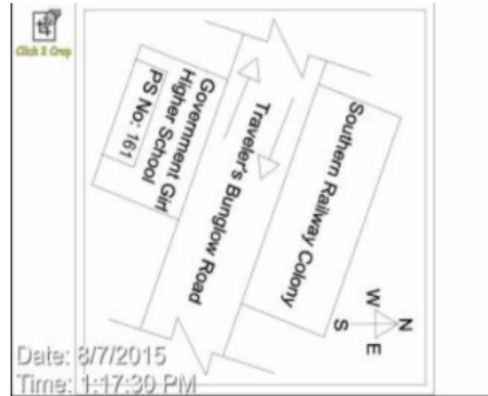

Cad View

Key MAP View