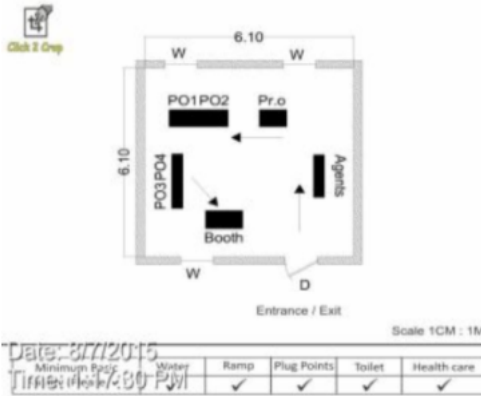

Cad View

Key MAP View