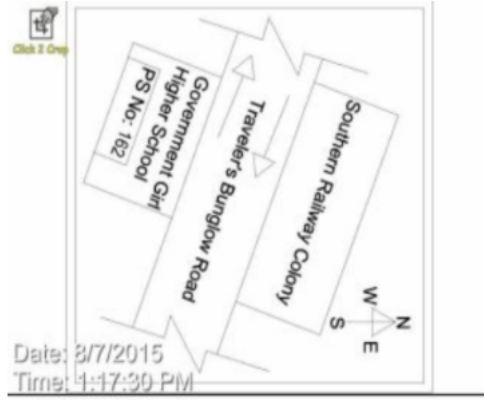

Google Map View

Polling Station Building Front View

Polling Station Front View

Cad View

Key MAP View

1 பெயர் : புலனா கணவர் பெயர் : சதீஷ்குமார் வீட்டு எண் : 0 வயது : 27 பாலினம் : பெண் Photo is available	SBW2055796	2 பெயர் : கார்மேகம் கணவர் பெயர் : வீரணத்தேவர் வீட்டு எண் : 1 வயது : 55 பாலினம் : பெண் Photo is available	SBW0465807	3 பெயர் : பாண்டியம்மாள் கணவர் பெயர் : மகராஜன் வீட்டு எண் : 1 வயது : 51 பாலினம் : பெண் Photo is available	RAZ0273738
4 பெயர் : கௌரி இதரர் பெயர் : கௌரி வீட்டு எண் : 1 வயது : 46 பாலினம் : பெண் Photo is available	SBW0956904	5 பெயர் : முத்துகதிரவன் தந்தை பெயர் : செல்வராஜ் வீட்டு எண் : 1 வயது : 36 பாலினம் : ஆண் Photo is available	SBW0465591	6 பெயர் : லெட்சுமி கணவர் பெயர் : முத்துகதிரவன் வீட்டு எண் : 1 வயது : 34 பாலினம் : பெண் Photo is available	SBW0465609
7 பெயர் : நாகஜோதி கணவர் பெயர் : வைரவன் வீட்டு எண் : 1 வயது : 30 பாலினம் : பெண் Photo is available	SBW1467273	8 பெயர் : செல்லம்மாள் கணவர் பெயர் : சரவணன் வீட்டு எண் : 1 வயது : 29 பாலினம் : பெண் Photo is available	SBW2204881	9 பெயர் : விக்னேஷ் தந்தை பெயர் : சகாயமேரி வீட்டு எண் : 1 வயது : 28 பாலினம் : ஆண் Photo is available	SBW2087195
10 பெயர் : அருணாசுமார் தந்தை பெயர் : பாலமுருகன் வீட்டு எண் : 1-56 வயது : 25 பாலினம் : ஆண் Photo is available	SBW1537356	11 பெயர் : பாப்பாத்தி கணவர் பெயர் : ராமசாமி வீட்டு எண் : 1E வயது : 71 பாலினம் : பெண் Photo is available	SBW0659482	12 பெயர் : வீருசின்னு கணவர் பெயர் : வஜ்ரவேல் வீட்டு எண் : 1E வயது : 55 பாலினம் : பெண் Photo is available	SBW1065077
13 பெயர் : சுந்தர் தந்தை பெயர் : பூமிநாதன் வீட்டு எண் : 1E வயது : 55 பாலினம் : ஆண் Photo is available	SBW1172824	14 பெயர் : கணேசன் தந்தை பெயர் : முனியப்பன் வீட்டு எண் : 1E வயது : 48 பாலினம் : ஆண் Photo is available	SBW1064898	15 பெயர் : லெட்சுமி கணவர் பெயர் : அறிவுகொடி வீட்டு எண் : 1E வயது : 47 பாலினம் : பெண் Photo is available	SBW0659326
16 பெயர் : சுரேஷ் தந்தை பெயர் : வரதராஜ் வீட்டு எண் : 1E வயது : 46 பாலினம் : ஆண் Photo is available	SBW0659649	17 பெயர் : ஸ்டெல்லா கணவர் பெயர் : மதலென்நாதன் வீட்டு எண் : 1E வயது : 45 பாலினம் : பெண் Photo is available	SBW0659532	18 பெயர் : சரவணக்குமார் தந்தை பெயர் : பாண்டி வீட்டு எண் : 1E வயது : 45 பாலினம் : ஆண் Photo is available	SBW0659524
19 பெயர் : ஆறுமுகம்மாள் தந்தை பெயர் : சரவணக்குமார் வீட்டு எண் : 1E வயது : 44 பாலினம் : ஆண் Photo is available	SBW0659540	20 பெயர் : பூங்கொடி கணவர் பெயர் : வீரபத்திரன் வீட்டு எண் : 1E வயது : 44 பாலினம் : பெண் Photo is available	SBW0465872	21 பெயர் : பஞ்சவர்ணம் கணவர் பெயர் : கண்ணன் வீட்டு எண் : 1E வயது : 43 பாலினம் : பெண் Photo is available	SBW0659185
22 பெயர் : மோகன் தந்தை பெயர் : வெங்கடாச்சலம் வீட்டு எண் : 1e வயது : 42 பாலினம் : ஆண் Photo is available	SBW0957522	23 பெயர் : ரமேஷ் தந்தை பெயர் : கந்தசாமி வீட்டு எண் : 1E வயது : 41 பாலினம் : ஆண் Photo is available	JRC0951608	24 பெயர் : காளீஸ்வரி கணவர் பெயர் : காளீமுத்து வீட்டு எண் : 1E வயது : 41 பாலினம் : பெண் Photo is available	SBW0817213
25 பெயர் : யாஸ்மின் கணவர் பெயர் : காதர் மைதீன் வீட்டு எண் : 1E வயது : 39 பாலினம் : பெண் Photo is available	SBW1099662	26 பெயர் : அன்னலெட்சுமி தந்தை பெயர் : மாரிமுத்து வீட்டு எண் : 1E வயது : 38 பாலினம் : பெண் Photo is available	SBW0195131	27 பெயர் : விஜயலெட்சுமி கணவர் பெயர் : ரமேஷ் வீட்டு எண் : 1E வயது : 37 பாலினம் : பெண் Photo is available	SBW1064906
28 பெயர் : பாண்டியராஜன் தந்தை பெயர் : ராஜீ வீட்டு எண் : 1E வயது : 37 பாலினம் : ஆண் Photo is available	SBW1172683	29 பெயர் : நாசர் ஜெய்லாப்தீன் தந்தை பெயர் : சலத்தான் அலாவுதீன் வீட்டு எண் : 1E வயது : 37 பாலினம் : ஆண் Photo is available	SBW0751776	30 பெயர் : கா சிதம்பரம் தந்தை பெயர் : காயாம்பு வீட்டு எண் : 1e வயது : 37 பாலினம் : ஆண் Photo is available	SBW0957191