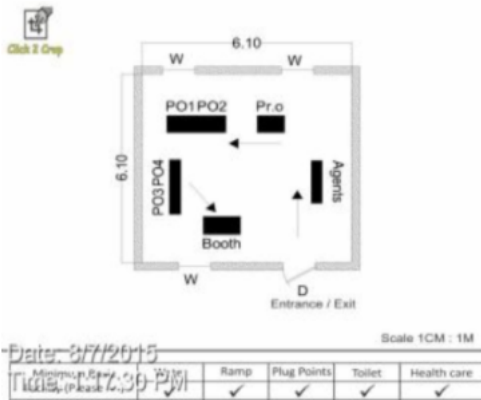

Google Map View

Polling Station Building Front View

Polling Station Front View

Cad View

Key MAP View

1 பெயர் : புலனா கணவர் பெயர் : சதீஷ்குமார் வீட்டு எண் : 0 வயது : 27 பாலினம் : பெண் Photo is available	SBW2055796	2 பெயர் : கார்மேகம் கணவர் பெயர் : வீரணத்தேவர் வீட்டு எண் : 1 வயது : 55 பாலினம் : பெண் Photo is available	SBW0465807	3 பெயர் : பாண்டியம்மாள் கணவர் பெயர் : மகராஜன் வீட்டு எண் : 1 வயது : 51 பாலினம் : பெண் Photo is available	RAZ0273738
4 பெயர் : கௌரி இதரர் பெயர் : கௌரி வீட்டு எண் : 1 வயது : 46 பாலினம் : பெண் Photo is available	SBW0956904	5 பெயர் : முத்துகதிரவன் தந்தை பெயர் : செல்வராஜ் வீட்டு எண் : 1 வயது : 36 பாலினம் : ஆண் Photo is available	SBW0465591	6 பெயர் : லெட்சுமி கணவர் பெயர் : முத்துகதிரவன் வீட்டு எண் : 1 வயது : 34 பாலினம் : பெண் Photo is available	SBW0465609
7 பெயர் : நாகஜோதி கணவர் பெயர் : வைரவன் வீட்டு எண் : 1 வயது : 30 பாலினம் : பெண் Photo is available	SBW1467273	8 பெயர் : செல்லம்மாள் கணவர் பெயர் : சரவணன் வீட்டு எண் : 1 வயது : 29 பாலினம் : பெண் Photo is available	SBW2204881	9 பெயர் : விக்னேஷ் தந்தை பெயர் : சகாயமேரி வீட்டு எண் : 1 வயது : 28 பாலினம் : ஆண் Photo is available	SBW2087195
10 பெயர் : அருணாசுமார் தந்தை பெயர் : பாலமுருகன் வீட்டு எண் : 1-56 வயது : 25 பாலினம் : ஆண் Photo is available	SBW1537356	11 பெயர் : பாப்பாத்தி கணவர் பெயர் : ராமசாமி வீட்டு எண் : 1E வயது : 71 பாலினம் : பெண் Photo is available	SBW0659482	12 பெயர் : வீருசின்னு கணவர் பெயர் : வஜ்ரவேல் வீட்டு எண் : 1E வயது : 55 பாலினம் : பெண் Photo is available	SBW1065077
13 பெயர் : சுந்தர் தந்தை பெயர் : பூமிநாதன் வீட்டு எண் : 1E வயது : 55 பாலினம் : ஆண் Photo is available	SBW1172824	14 பெயர் : கணேசன் தந்தை பெயர் : முனியப்பன் வீட்டு எண் : 1E வயது : 48 பாலினம் : ஆண் Photo is available	SBW1064898	15 பெயர் : லெட்சுமி கணவர் பெயர் : அறிவுகொடி வீட்டு எண் : 1E வயது : 47 பாலினம் : பெண் Photo is available	SBW0659326
16 பெயர் : சுரேஷ் தந்தை பெயர் : வரதராஜ் வீட்டு எண் : 1E வயது : 46 பாலினம் : ஆண் Photo is available	SBW0659649	17 பெயர் : ஸ்டெல்லா கணவர் பெயர் : மதலென்நாதன் வீட்டு எண் : 1E வயது : 45 பாலினம் : பெண் Photo is available	SBW0659532	18 பெயர் : சரவணக்குமார் தந்தை பெயர் : பாண்டி வீட்டு எண் : 1E வயது : 45 பாலினம் : ஆண் Photo is available	SBW0659524
19 பெயர் : ஆறுமுகம்மாள் தந்தை பெயர் : சரவணக்குமார் வீட்டு எண் : 1E வயது : 44 பாலினம் : ஆண் Photo is available	SBW0659540	20 பெயர் : பூங்கொடி கணவர் பெயர் : வீரபத்திரன் வீட்டு எண் : 1E வயது : 44 பாலினம் : பெண் Photo is available	SBW0465872	21 பெயர் : பஞ்சவர்ணம் கணவர் பெயர் : கண்ணன் வீட்டு எண் : 1E வயது : 43 பாலினம் : பெண் Photo is available	SBW0659185
22 பெயர் : மோகன் தந்தை பெயர் : வெங்கடாச்சலம் வீட்டு எண் : 1e வயது : 42 பாலினம் : ஆண் Photo is available	SBW0957522	23 பெயர் : ரமேஷ் தந்தை பெயர் : கந்தசாமி வீட்டு எண் : 1E வயது : 41 பாலினம் : ஆண் Photo is available	JRC0951608	24 பெயர் : காளீஸ்வரி கணவர் பெயர் : காளீமுத்து வீட்டு எண் : 1E வயது : 41 பாலினம் : பெண் Photo is available	SBW0817213
25 பெயர் : யாஸ்மின் கணவர் பெயர் : காதர் மைதீன் வீட்டு எண் : 1E வயது : 39 பாலினம் : பெண் Photo is available	SBW1099662	26 பெயர் : அன்னலெட்சுமி தந்தை பெயர் : மாரிமுத்து வீட்டு எண் : 1E வயது : 38 பாலினம் : பெண் Photo is available	SBW0195131	27 பெயர் : விஜயலெட்சுமி கணவர் பெயர் : ரமேஷ் வீட்டு எண் : 1E வயது : 37 பாலினம் : பெண் Photo is available	SBW1064906
28 பெயர் : பாண்டியராஜன் தந்தை பெயர் : ராஜீ வீட்டு எண் : 1E வயது : 37 பாலினம் : ஆண் Photo is available	SBW1172683	29 பெயர் : நாசர் ஜெய்லாப்தீன் தந்தை பெயர் : சலத்தான் அலாவுதீன் வீட்டு எண் : 1E வயது : 37 பாலினம் : ஆண் Photo is available	SBW0751776	30 பெயர் : கா சிதம்பரம் தந்தை பெயர் : காயாம்பு வீட்டு எண் : 1e வயது : 37 பாலினம் : ஆண் Photo is available	SBW0957191