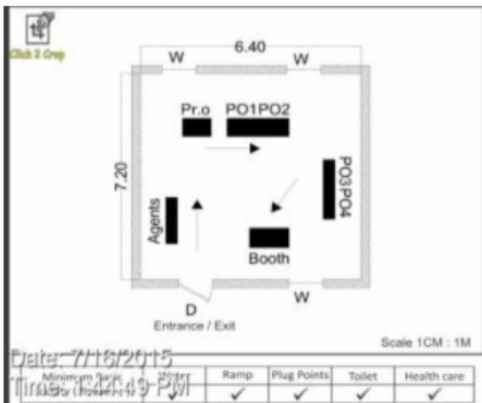

Cad View

Key MAP View