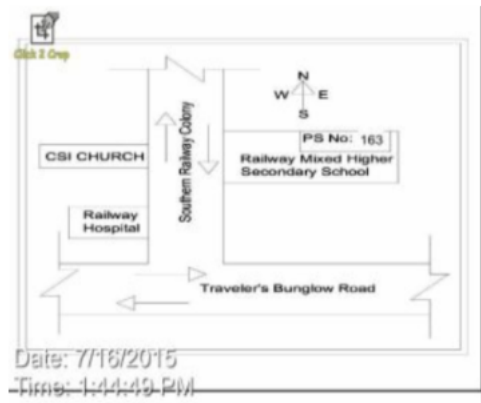

Cad View

Key MAP View