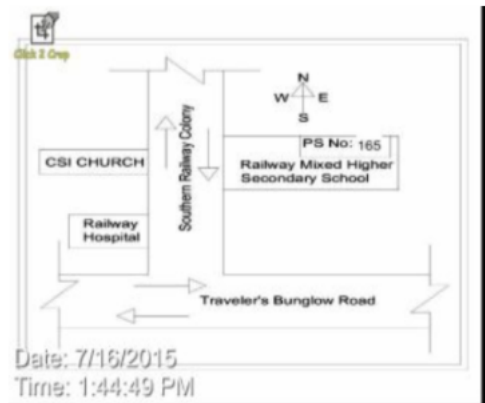

Cad View

Key MAP View