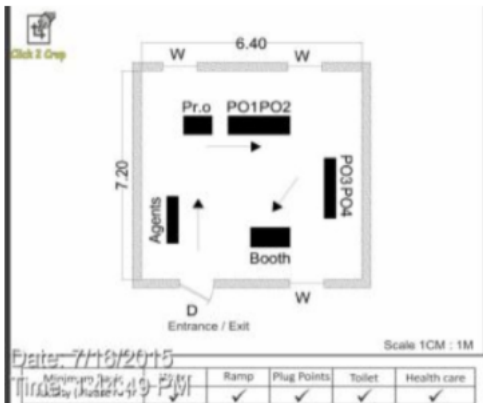

Google Map View

Polling Station Building Front View

Polling Station Front View

Cad View

Key MAP View

1 பெயர் : வள்ளி ம கணவர் பெயர்: முருகன் ர வீட்டு எண் : 1ஏ/47/2,மாரியம்மன் கோவில் தெரு வயது : 45 பாலினம் : பெண்	SBW2341394 Photo is available	2 பெயர் : கார்த்திசுலவரன் ம தந்தை பெயர்: முருகன் ர வீட்டு எண் : 1ஏ/47-2,மரியம்மன் கோவில் தெரு வயது : 22 பாலினம் : ஆண்	SBW2333649 Photo is available	3 பெயர் : சுந்தரமகாலிங்கம் தந்தை பெயர்: சுப்பிரமணி வீட்டு எண் : 15 வயது : 42 பாலினம் : ஆண்	SBW2278463 Photo is available
4 பெயர் : பாதம் பிரியாள் கணவர் பெயர்: ராஜாராம் வீட்டு எண் : 184G வயது : 41 பாலினம் : பெண்	SBW0663013 Photo is available	5 பெயர் : ஆறுமுகம் தந்தை பெயர்: சாத்தான் வீட்டு எண் : 186 பி வயது : 51 பாலினம் : ஆண்	SBW2294304 Photo is available	6 பெயர் : புதுமலர் கணவர் பெயர்: ஆறுமுகம் வீட்டு எண் : 186 பி வயது : 45 பாலினம் : பெண்	SBW2293355 Photo is available
7 பெயர் : நவீன் தந்தை பெயர்: செந்தில்குமார் வீட்டு எண் : 246/எலி வயது : 20 பாலினம் : ஆண்	SBW2246668 Photo is available	8 பெயர் : முகமதுஅலி தந்தை பெயர்: இஸ்மாயில் அஹமத் ஜான் வீட்டு எண் : 271C வயது : 38 பாலினம் : ஆண்	SBW0100149 Photo is available	9 பெயர் : செல்லப்பாண்டி தந்தை பெயர்: பாண்டி வீட்டு எண் : 332C வயது : 44 பாலினம் : ஆண்	JRC1804483 Photo is available
10 பெயர் : ஷோபனா தந்தை பெயர்: சுந்தர் வீட்டு எண் : 333/ஏ வயது : 31 பாலினம் : பெண்	SBW2158822 Photo is available	11 பெயர் : தே தேவி கணவர் பெயர்: மாரிராஜ் வீட்டு எண் : 333பி வயது : 45 பாலினம் : பெண்	SBW2253763 Photo is available	12 பெயர் : ஷமின் பாணு தந்தை பெயர்: முகமது ரபிக் வீட்டு எண் : 440H வயது : 37 பாலினம் : பெண்	SBW0100156 Photo is available
13 பெயர் : கிருஷ்ண வேணி தந்தை பெயர்: விஜயகுமார் வீட்டு எண் : 443-G வயது : 35 பாலினம் : பெண்	SBW0752436 Photo is available	14 பெயர் : மெர்சி கணவர் பெயர்: குமார் வீட்டு எண் : 452பி வயது : 39 பாலினம் : பெண்	SBW2299667 Photo is available	15 பெயர் : முருகேஸ்வரி கணவர் பெயர்: சரவணக்குமார் வீட்டு எண் : 459-C வயது : 46 பாலினம் : பெண்	SBW0752402 Photo is available
16 பெயர் : நாகேஸ்வரி கணவர் பெயர்: பாலகிருஷ்ணன் வீட்டு எண் : 459-C வயது : 42 பாலினம் : பெண்	SBW0752394 Photo is available	17 பெயர் : திருப்பதி தந்தை பெயர்: சண்முகம் வீட்டு எண் : 459-C வயது : 42 பாலினம் : ஆண்	SBW0752378 Photo is available	18 பெயர் : பாணுமதி சி கணவர் பெயர்: சின்னா பாண்டி ஏ வீட்டு எண் : 459/டீ வயது : 62 பாலினம் : பெண்	SBW2089001 Photo is available
19 பெயர் : மதுமிதா தாயின் பெயர்: முருகேஸ்வரி வீட்டு எண் : 481/பி வயது : 24 பாலினம் : பெண்	SBW2233427 Photo is available	20 பெயர் : சந்தோஷ் தந்தை பெயர்: பாலகிருஷ்ணன் வீட்டு எண் : 481/பி வயது : 20 பாலினம் : ஆண்	SBW2246650 Photo is available		