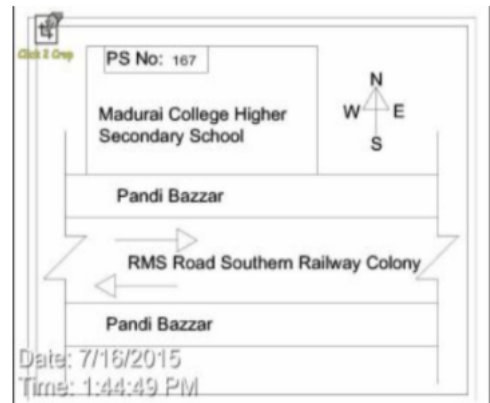

Cad View

Key MAP View