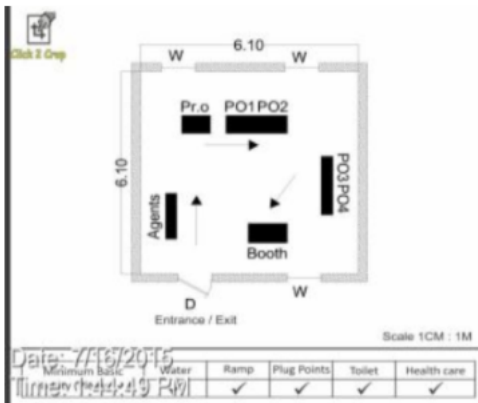

Cad View

Key MAP View