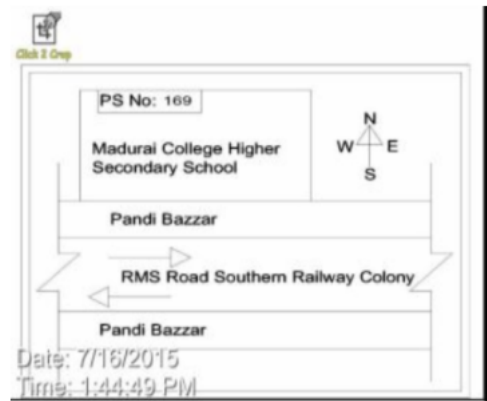

Cad View

Key MAP View