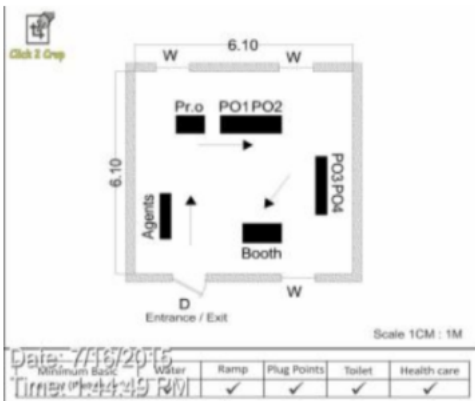

Google Map View

Polling Station Building Front View

Polling Station Front View

Cad View

Key MAP View

1 பெயர் : சத்யா கணவர் பெயர் : உதயகுமார் வீட்டு எண் : 23-H வயது : 43 பாலினம் : பெண்	SBW1258458 Photo is available	2 பெயர் : பிரியதர்ஷினி தந்தை பெயர் : சரவணன் வீட்டு எண் : 29 ஹச் பிளாக் வயது : 24 பாலினம் : பெண்	SBW2045870 Photo is available	3 பெயர் : விஜய ரகுநாதன் தந்தை பெயர் : அர்ஜுன் வீட்டு எண் : 31 வயது : 30 பாலினம் : ஆண்	SBW1449537 Photo is available
4 பெயர் : பிரேம் குமார் தந்தை பெயர் : அர்ஜுன் வீட்டு எண் : 31 வயது : 29 பாலினம் : ஆண்	SBW1449511 Photo is available	5 பெயர் : தாவுத் உசேன் தந்தை பெயர் : சேக் மன்கூர் வீட்டு எண் : 45-எம் வயது : 24 பாலினம் : ஆண்	SBW2053627 Photo is available	6 பெயர் : விஜய் தந்தை பெயர் : கிருஷ்ணன் வீட்டு எண் : 55 வயது : 28 பாலினம் : ஆண்	SBW1548304 Photo is available
7 பெயர் : ராஜலெட்சுமி எம் தந்தை பெயர் : முருகன் வீட்டு எண் : பி/19 வயது : 19 பாலினம் : பெண்	SBW2303477 Photo is available	8 பெயர் : முருகேசன் தாயின் பெயர் : முத்துலட்சுமி வீட்டு எண் : பிளாக்: 23 வயது : 21 பாலினம் : ஆண்	SBW2251395 Photo is available	9 பெயர் : செல்வி கணவர் பெயர் : சோனைமுத்து வீட்டு எண் : E-9 வயது : 48 பாலினம் : பெண்	SBW1258250 Photo is available
10 பெயர் : மகாலட்சுமி ஸ் தந்தை பெயர் : சோனைமுத்து வி வீட்டு எண் : இ-9 பிளாக் வயது : 22 பாலினம் : பெண்	SBW2343374 Photo is available	11 பெயர் : காளீஸ்வரி கணவர் பெயர் : செல்வராஜ் வீட்டு எண் : எஃப்44 வயது : 35 பாலினம் : பெண்	SBW0759332 Photo is available	12 பெயர் : மீனாட்சிராஜன் அம்சராஜன் தந்தை பெயர் : அம்சராஜன் வீட்டு எண் : எஃப் பிளாக் 19 வயது : 20 பாலினம் : ஆண்	SBW2340156 Photo is available
13 பெயர் : பாண்டியம்மாள் கணவர் பெயர் : முருகன் வீட்டு எண் : FH-3 வயது : 58 பாலினம் : பெண்	SBW0759191 Photo is available	14 பெயர் : பாப்பா கணவர் பெயர் : கோவிந்தன் வீட்டு எண் : H வயது : 65 பாலினம் : பெண்	SBW1278639 Photo is available	15 பெயர் : பரமேஸ்வரி தந்தை பெயர் : மூக்கன் வீட்டு எண் : H-1 வயது : 31 பாலினம் : பெண்	SBW1257096 Photo is available
16 பெயர் : மாரியம்மாள் கணவர் பெயர் : அம்சராஜ் வீட்டு எண் : H-2 வயது : 54 பாலினம் : பெண்	SBW0754390 Photo is available	17 பெயர் : சங்கரலிங்கம் தந்தை பெயர் : பட்டாளு வீட்டு எண் : H-3 வயது : 56 பாலினம் : ஆண்	SBW1278597 Photo is available	18 பெயர் : மீனாட்சி கணவர் பெயர் : சங்கரலிங்கம் வீட்டு எண் : H-3 வயது : 51 பாலினம் : பெண்	SBW1278589 Photo is available
19 பெயர் : திருப்பதி தந்தை பெயர் : சங்கரலிங்கம் வீட்டு எண் : H-3 வயது : 27 பாலினம் : ஆண்	SBW1483452 Photo is available	20 பெயர் : மீனா கணவர் பெயர் : கிருஷ்ணன் வீட்டு எண் : H-4 வயது : 55 பாலினம் : பெண்	SBW1176585 Photo is available	21 பெயர் : ராமு தந்தை பெயர் : பாண்டி வீட்டு எண் : H-4 வயது : 42 பாலினம் : ஆண்	SBW0853804 Photo is available
22 பெயர் : பஞ்சவர்ணம் கணவர் பெயர் : அழகர் வீட்டு எண் : H-4 வயது : 41 பாலினம் : பெண்	SBW0853663 Photo is available	23 பெயர் : மேரி தந்தை பெயர் : பாண்டி வீட்டு எண் : H-4 வயது : 34 பாலினம் : பெண்	SBW0819888 Photo is available	24 பெயர் : விஜயராஜ் தந்தை பெயர் : கிருஷ்ணன் வீட்டு எண் : H-4 வயது : 33 பாலினம் : ஆண்	SBW1177013 Photo is available
25 பெயர் : மணிகண்டன் தந்தை பெயர் : கருப்பையா வீட்டு எண் : H-5 வயது : 49 பாலினம் : ஆண்	SBW0818849 Photo is available	26 பெயர் : மல்லம்மாள் கணவர் பெயர் : கருப்பையா வீட்டு எண் : H-7 வயது : 71 பாலினம் : பெண்	SBW0763789 Photo is available	27 பெயர் : முத்துமாரி தந்தை பெயர் : அய்யாவு வீட்டு எண் : H-7 வயது : 48 பாலினம் : பெண்	SBW1329283 Photo is available
28 பெயர் : பிரபு தந்தை பெயர் : கருப்பையா வீட்டு எண் : H-7 வயது : 46 பாலினம் : ஆண்	SBW0761999 Photo is available	29 பெயர் : மலைராஜ் தந்தை பெயர் : கருப்பையா வீட்டு எண் : H-7 வயது : 44 பாலினம் : ஆண்	SBW0819771 Photo is available	30 பெயர் : கார்த்திகா தேவி கணவர் பெயர் : பிரபு வீட்டு எண் : H-7 வயது : 40 பாலினம் : பெண்	SBW0762005 Photo is available