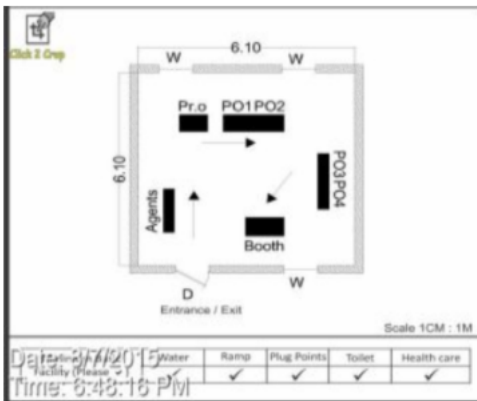

Google Map View

Polling Station Building Front View

Polling Station Front View

Cad View

Key MAP View

சட்டமன்றத் தொகுதியின் எண் மற்றும் பெயர் : 193-மதுரை (மையம்)  
பிரிவு எண் மற்றும் பெயர் 1-மதுரை (மா), பாஸ்கரதாஸ் நகர் 1வது சந்து வார்டு 76,