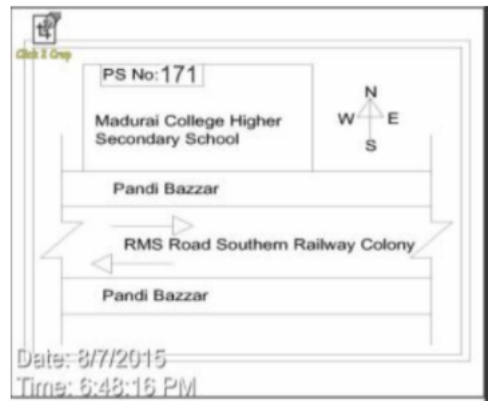

**3. வாக்குச் சாவடியின் விவரங்கள்**

<p><b>வாக்குச் சாவடியின் எண் மற்றும் பெயர் :</b> 181 - மதுரைக் கல்லூரி மேல்நிலைப் பள்ளி, புதிய கட்டிடம் அறை எண் 12 ஆர் எம் எஸ் ரோடு மதுரை-625001</p> <p><b>வாக்குச் சாவடியின் முகவரி :</b> மதுரை கல்லூரி மேல்நிலைப் பள்ளி, ஆர்.எம்.எஸ் சாலை</p>	<p><b>வாக்குச் சாவடியின் வகைப்பாடு (ஆண்/பெண்/பொது)</b></p>	<p><b>பொது</b></p>
	<p><b>துணை வாக்குச் சாவடிகளின் எண்ணிக்கை :</b></p>	<p>0</p>

Google Map View

Polling Station Building Front View

Polling Station Front View

Cad View

Key MAP View

சட்டமன்றத் தொகுதியின் எண் மற்றும் பெயர் : 193-மதுரை (மையம்)  
பிரிவு எண் மற்றும் பெயர் 1-மதுரை (மா), பாஸ்கரதாஸ் நகர் 1வது சந்து வார்டு 76,