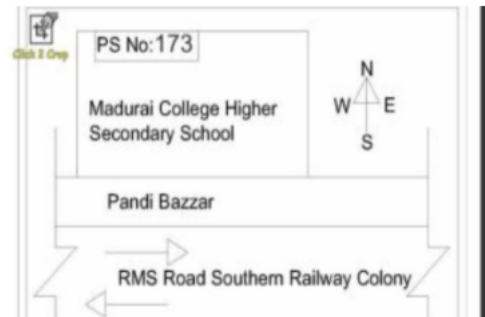

**3. வாக்குச் சாவடியின் விவரங்கள்**

<p><b>வாக்குச் சாவடியின் எண் மற்றும் பெயர் :</b> 182 - மதுரைக் கல்லூரி மேல்நிலைப் பள்ளி,, பழைய கட்டிடம் அறை எண் 36 ஆர் எம் எஸ் ரோடு மதுரை625001</p> <p><b>வாக்குச் சாவடியின் முகவரி :</b> மதுரை கல்லூரி மேல்நிலைப் பள்ளி, ஆர்.எம்.எஸ் சாலை</p>	<p><b>வாக்குச் சாவடியின் வகைப்பாடு (ஆண்/பெண்/பொது)</b></p>	<p><b>பொது</b></p>
	<p><b>துணை வாக்குச் சாவடிகளின் எண்ணிக்கை :</b></p>	<p>0</p>

Google Map View

Polling Station Building Front View

Polling Station Front View

Date: 8/7/2015  
Time: 6:48:16 PM

Cad View

Key MAP View

Date: 8/7/2015	Water	Ramp	Plug Points	Toilet	Health care
Time: 6:48:16 PM	✓	✓	✓	✓	✓