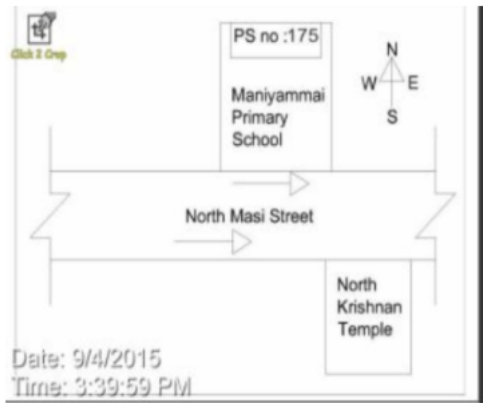

கையொப்பம்

Nazri Naksha

Google Map View

Polling Station Building Front View

Polling Station Front View

Cad View

Key MAP View

| | | | | | |
|---|------------|--|------------|--|------------|
| 1 பெயர் : சிவா தந்தை பெயர் : கிருஷ்ணன் வீட்டு எண் : 1 வயது : 35 பாலினம் : ஆண் Photo is available | SBW0218149 | 2 பெயர் : சபிராஜன் தந்தை பெயர் : பரமசாமி வீட்டு எண் : 1A வயது : 63 பாலினம் : ஆண் Photo is available | SBW1068154 | 3 பெயர் : அமுதா கணவர் பெயர் : சபிராஜன் வீட்டு எண் : 1A வயது : 60 பாலினம் : பெண் Photo is available | SBW1068063 |
| 4 பெயர் : அஜய் சுந்தர் தாயின் பெயர் : தேவகி வீட்டு எண் : 1எ வயது : 24 பாலினம் : ஆண் Photo is available | SBW2047959 | 5 பெயர் : கதிரேசன் தந்தை பெயர் : லெட்சுமணன் செட்டியர் வீட்டு எண் : 1E வயது : 59 பாலினம் : ஆண் Photo is available | SBW1332030 | 6 பெயர் : ஜெகதிராஜன் தந்தை பெயர் : ஆறுமுகம் வீட்டு எண் : 1E வயது : 57 பாலினம் : ஆண் Photo is available | SBW1068212 |
| 7 பெயர் : செந்தில்குமார் தந்தை பெயர் : கதிரேசன் வீட்டு எண் : 1E வயது : 40 பாலினம் : ஆண் Photo is available | SBW1331966 | 8 பெயர் : இலக்கியா பிரியா கணவர் பெயர் : சண்முக வேல் வீட்டு எண் : 1E வயது : 37 பாலினம் : பெண் Photo is available | SBW1068170 | 9 பெயர் : கௌதம் தந்தை பெயர் : ராதா கிருஷ்ணன் வீட்டு எண் : 1E வயது : 33 பாலினம் : ஆண் Photo is available | SBW0765974 |
| 10 பெயர் : ஷீலா தேவி தந்தை பெயர் : கிருஷ்ணமூர்த்தி வீட்டு எண் : 1E வயது : 31 பாலினம் : பெண் Photo is available | SBW1261544 | 11 பெயர் : ஷாலினி தந்தை பெயர் : கருணாகரன் வீட்டு எண் : 1E வயது : 31 பாலினம் : பெண் Photo is available | SBW1261668 | 12 பெயர் : ஸ்ரீநிவாசன் தந்தை பெயர் : கிருஷ்ணன் வீட்டு எண் : 2 வயது : 67 பாலினம் : ஆண் Photo is available | SBW2104461 |
| 13 பெயர் : வசந்தி கணவர் பெயர் : ஸ்ரீநிவாசன் வீட்டு எண் : 2 வயது : 64 பாலினம் : பெண் Photo is available | SBW2104362 | 14 பெயர் : ராஜ் திலக் தந்தை பெயர் : புகழேந்தி வீட்டு எண் : 3-4 வயது : 27 பாலினம் : ஆண் Photo is available | SBW1468388 | 15 பெயர் : முருகாபி கணவர் பெயர் : முத்து வீட்டு எண் : 4-2 வயது : 71 பாலினம் : பெண் Photo is available | SBW1985068 |
| 16 பெயர் : இராஜேஸ்வரி தந்தை பெயர் : முத்து வீட்டு எண் : 4-2 வயது : 43 பாலினம் : பெண் Photo is available | SBW1985076 | 17 பெயர் : பூஷ்பநாதசுந்தரம் தந்தை பெயர் : பாலசுப்பிரமணி வீட்டு எண் : 4-3 வயது : 53 பாலினம் : ஆண் Photo is available | SBW1985084 | 18 பெயர் : சும்தி கணவர் பெயர் : பூஷ்பநாதசுந்தரம் வீட்டு எண் : 4-3 வயது : 45 பாலினம் : பெண் Photo is available | JRC3103090 |
| 19 பெயர் : முப்பிடாதி கணவர் பெயர் : பாலசுப்பிரமணியன் வீட்டு எண் : 4-5A வயது : 34 பாலினம் : பெண் Photo is available | SBW1468354 | 20 பெயர் : விநாயகமூர்த்தி தந்தை பெயர் : சுப்பிரமணியன் வீட்டு எண் : 5 வயது : 61 பாலினம் : ஆண் Photo is available | JRC0922500 | 21 பெயர் : சசீலாதேவி கணவர் பெயர் : விநாயகமூர்த்தி வீட்டு எண் : 5 வயது : 52 பாலினம் : பெண் Photo is available | JRC0922492 |
| 22 பெயர் : சுரேஷ்குமார் தந்தை பெயர் : கோபால் கிருஷ்ணன் வீட்டு எண் : 5 வயது : 48 பாலினம் : ஆண் Photo is available | SBW0470963 | 23 பெயர் : சுகா கணவர் பெயர் : சுரேஷ் வீட்டு எண் : 5 வயது : 46 பாலினம் : பெண் Photo is available | SBW0470971 | 24 பெயர் : இளங்கோமணி தந்தை பெயர் : பாலமுருகன் வீட்டு எண் : 5 வயது : 39 பாலினம் : ஆண் Photo is available | SBW2214203 |
| 25 பெயர் : வள்ளிமீனா கணவர் பெயர் : இளங்கோமணி வீட்டு எண் : 5 வயது : 37 பாலினம் : பெண் Photo is available | SBW2214187 | 26 பெயர் : செல்வம் தந்தை பெயர் : சுப்பிரமணியன் வீட்டு எண் : 5-3 வயது : 58 பாலினம் : ஆண் Photo is available | SBW1540913 | 27 பெயர் : வாசுகி கணவர் பெயர் : செல்வம் வீட்டு எண் : 5-3 வயது : 58 பாலினம் : பெண் Photo is available | SBW1540921 |
| 28 பெயர் : அஜய்சுபாஷ் தந்தை பெயர் : செல்வம் வீட்டு எண் : 5/3 வயது : 20 பாலினம் : ஆண் Photo is available | SBW2247195 | 29 பெயர் : மீனா கணவர் பெயர் : கார்மேகம் வீட்டு எண் : 5A வயது : 61 பாலினம் : பெண் Photo is available | JRC3049186 | 30 பெயர் : பால சுப்பிரமணியன் தந்தை பெயர் : முத்து வீட்டு எண் : 5A வயது : 43 பாலினம் : ஆண் Photo is available | SBW0666552 |