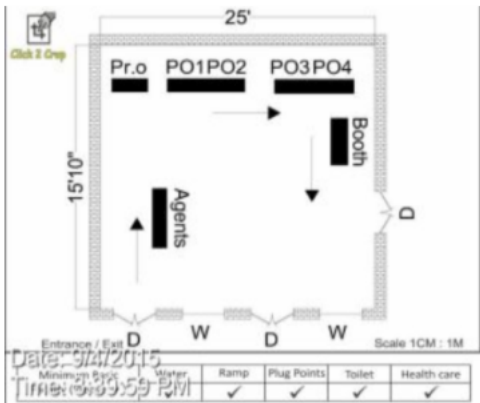

கையொப்பம்

Nazri Naksha

Google Map View

Polling Station Building Front View

Polling Station Front View

Cad View

Key MAP View

| | | | | | |
|---|------------|--|------------|--|------------|
| 1 பெயர் : சிவா தந்தை பெயர் : கிருஷ்ணன் வீட்டு எண் : 1 வயது : 35 பாலினம் : ஆண் Photo is available | SBW0218149 | 2 பெயர் : சபிராஜன் தந்தை பெயர் : பரமசாமி வீட்டு எண் : 1A வயது : 63 பாலினம் : ஆண் Photo is available | SBW1068154 | 3 பெயர் : அமுதா கணவர் பெயர் : சபிராஜன் வீட்டு எண் : 1A வயது : 60 பாலினம் : பெண் Photo is available | SBW1068063 |
| 4 பெயர் : அஜய் சுந்தர் தாயின் பெயர் : தேவகி வீட்டு எண் : 1எ வயது : 24 பாலினம் : ஆண் Photo is available | SBW2047959 | 5 பெயர் : கதிரேசன் தந்தை பெயர் : லெட்சுமணன் செட்டியர் வீட்டு எண் : 1E வயது : 59 பாலினம் : ஆண் Photo is available | SBW1332030 | 6 பெயர் : ஜெகதிராஜன் தந்தை பெயர் : ஆறுமுகம் வீட்டு எண் : 1E வயது : 57 பாலினம் : ஆண் Photo is available | SBW1068212 |
| 7 பெயர் : செந்தில்குமார் தந்தை பெயர் : கதிரேசன் வீட்டு எண் : 1E வயது : 40 பாலினம் : ஆண் Photo is available | SBW1331966 | 8 பெயர் : இலக்கியா பிரியா கணவர் பெயர் : சண்முக வேல் வீட்டு எண் : 1E வயது : 37 பாலினம் : பெண் Photo is available | SBW1068170 | 9 பெயர் : கௌதம் தந்தை பெயர் : ராதா கிருஷ்ணன் வீட்டு எண் : 1E வயது : 33 பாலினம் : ஆண் Photo is available | SBW0765974 |
| 10 பெயர் : ஷீலா தேவி தந்தை பெயர் : கிருஷ்ணமூர்த்தி வீட்டு எண் : 1E வயது : 31 பாலினம் : பெண் Photo is available | SBW1261544 | 11 பெயர் : ஷாலினி தந்தை பெயர் : கருணாகரன் வீட்டு எண் : 1E வயது : 31 பாலினம் : பெண் Photo is available | SBW1261668 | 12 பெயர் : ஸ்ரீநிவாசன் தந்தை பெயர் : கிருஷ்ணன் வீட்டு எண் : 2 வயது : 67 பாலினம் : ஆண் Photo is available | SBW2104461 |
| 13 பெயர் : வசந்தி கணவர் பெயர் : ஸ்ரீநிவாசன் வீட்டு எண் : 2 வயது : 64 பாலினம் : பெண் Photo is available | SBW2104362 | 14 பெயர் : ராஜ் திலக் தந்தை பெயர் : புகழேந்தி வீட்டு எண் : 3-4 வயது : 27 பாலினம் : ஆண் Photo is available | SBW1468388 | 15 பெயர் : முருகாபி கணவர் பெயர் : முத்து வீட்டு எண் : 4-2 வயது : 71 பாலினம் : பெண் Photo is available | SBW1985068 |
| 16 பெயர் : இராஜேஸ்வரி தந்தை பெயர் : முத்து வீட்டு எண் : 4-2 வயது : 43 பாலினம் : பெண் Photo is available | SBW1985076 | 17 பெயர் : பூஷ்பநாதசுந்தரம் தந்தை பெயர் : பாலசுப்பிரமணி வீட்டு எண் : 4-3 வயது : 53 பாலினம் : ஆண் Photo is available | SBW1985084 | 18 பெயர் : சும்தி கணவர் பெயர் : பூஷ்பநாதசுந்தரம் வீட்டு எண் : 4-3 வயது : 45 பாலினம் : பெண் Photo is available | JRC3103090 |
| 19 பெயர் : முப்பிடாதி கணவர் பெயர் : பாலசுப்பிரமணியன் வீட்டு எண் : 4-5A வயது : 34 பாலினம் : பெண் Photo is available | SBW1468354 | 20 பெயர் : விநாயகமூர்த்தி தந்தை பெயர் : சுப்பிரமணியன் வீட்டு எண் : 5 வயது : 61 பாலினம் : ஆண் Photo is available | JRC0922500 | 21 பெயர் : சசீலாதேவி கணவர் பெயர் : விநாயகமூர்த்தி வீட்டு எண் : 5 வயது : 52 பாலினம் : பெண் Photo is available | JRC0922492 |
| 22 பெயர் : சுரேஷ்குமார் தந்தை பெயர் : கோபால் கிருஷ்ணன் வீட்டு எண் : 5 வயது : 48 பாலினம் : ஆண் Photo is available | SBW0470963 | 23 பெயர் : சுகா கணவர் பெயர் : சுரேஷ் வீட்டு எண் : 5 வயது : 46 பாலினம் : பெண் Photo is available | SBW0470971 | 24 பெயர் : இளங்கோமணி தந்தை பெயர் : பாலமுருகன் வீட்டு எண் : 5 வயது : 39 பாலினம் : ஆண் Photo is available | SBW2214203 |
| 25 பெயர் : வள்ளிமீனா கணவர் பெயர் : இளங்கோமணி வீட்டு எண் : 5 வயது : 37 பாலினம் : பெண் Photo is available | SBW2214187 | 26 பெயர் : செல்வம் தந்தை பெயர் : சுப்பிரமணியன் வீட்டு எண் : 5-3 வயது : 58 பாலினம் : ஆண் Photo is available | SBW1540913 | 27 பெயர் : வாசுகி கணவர் பெயர் : செல்வம் வீட்டு எண் : 5-3 வயது : 58 பாலினம் : பெண் Photo is available | SBW1540921 |
| 28 பெயர் : அஜய்சுபாஷ் தந்தை பெயர் : செல்வம் வீட்டு எண் : 5/3 வயது : 20 பாலினம் : ஆண் Photo is available | SBW2247195 | 29 பெயர் : மீனா கணவர் பெயர் : கார்மேகம் வீட்டு எண் : 5A வயது : 61 பாலினம் : பெண் Photo is available | JRC3049186 | 30 பெயர் : பால சுப்பிரமணியன் தந்தை பெயர் : முத்து வீட்டு எண் : 5A வயது : 43 பாலினம் : ஆண் Photo is available | SBW0666552 |