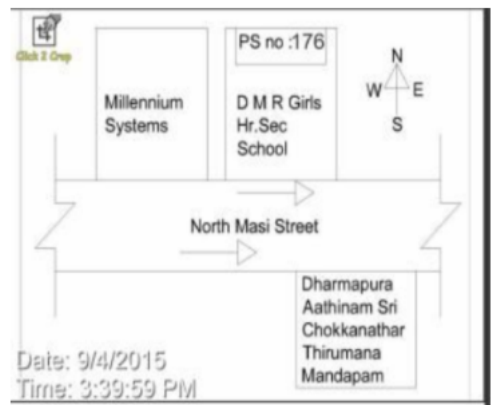

Google Map View

Polling Station Building Front View

Polling Station Front View

Cad View

Key MAP View

1 பெயர் : ஆவடையம்மாள் கணவர் பெயர் : ரவிந்திரன் வீட்டு எண் : 1 வயது : 54 பாலினம் : பெண் Photo is available	SBW0484956	2 பெயர் : செந்தில்குமார் தந்தை பெயர் : ஜெனார்தனன் வீட்டு எண் : 1e வயது : 38 பாலினம் : ஆண் Photo is available	SBW0963348	3 பெயர் : வசந்தகுமார் தந்தை பெயர் : வாசுதேவன் வீட்டு எண் : 1E வயது : 38 பாலினம் : ஆண் Photo is available	SBW0821876
4 பெயர் : ஆஜய் தந்தை பெயர் : கண்ணன் வீட்டு எண் : 1E வயது : 30 பாலினம் : ஆண் Photo is available	SBW1182476	5 பெயர் : சங்கீதா தந்தை பெயர் : ரவிக்குமார் வீட்டு எண் : 1-E வயது : 37 பாலினம் : பெண் Photo is available	JRC4100798	6 பெயர் : பாலசுப்பிரமணியன் தந்தை பெயர் : ராமச்சந்திரன் வீட்டு எண் : 4 வயது : 58 பாலினம் : ஆண் Photo is available	SBW1182484
7 பெயர் : உமையாள் மகேஸ்வரி கணவர் பெயர் : பாலசுப்பிரமணியன் வீட்டு எண் : 4 வயது : 50 பாலினம் : பெண் Photo is available	SBW1182443	8 பெயர் : ராஜேஸ் தந்தை பெயர் : முருகேசன் வீட்டு எண் : 4 வயது : 44 பாலினம் : ஆண் Photo is available	JRC1884881	9 பெயர் : சரண்யாதேவி தந்தை பெயர் : பாலசுப்பிரமணியன் வீட்டு எண் : 4 வயது : 31 பாலினம் : பெண் Photo is available	SBW1182526
10 பெயர் : மோஹித் டி தந்தை பெயர் : தினேஷ் குமார் ம் வீட்டு எண் : 5/9 வயது : 28 பாலினம் : ஆண் Photo is available	SBW2265171	11 பெயர் : கனகராஜசாய் தந்தை பெயர் : ராஜமன்னார் வீட்டு எண் : 7 வயது : 72 பாலினம் : ஆண் Photo is available	SBW1858331	12 பெயர் : ராஜமன்னார்சாய் தந்தை பெயர் : கனகராஜசாய் வீட்டு எண் : 7 வயது : 40 பாலினம் : ஆண் Photo is available	JRC1884857
13 பெயர் : ரேவதி கணவர் பெயர் : ராதாகிருஷ்ணன் வீட்டு எண் : 9 வயது : 62 பாலினம் : பெண் Photo is available	SBW0766279	14 பெயர் : சீனிவாசன் தந்தை பெயர் : கருப்பசாமி வீட்டு எண் : 10 வயது : 64 பாலினம் : ஆண் Photo is available	JRC3006368	15 பெயர் : தமிழ்ச்செல்வி கணவர் பெயர் : சீனிவாசன் வீட்டு எண் : 10 வயது : 61 பாலினம் : பெண் Photo is available	JRC2780807
16 பெயர் : கணேஷ்பாபு தந்தை பெயர் : கருப்பசாமி வீட்டு எண் : 10 வயது : 58 பாலினம் : ஆண் Photo is available	JRC3006376	17 பெயர் : பாணுலெட்சுமி கணவர் பெயர் : கணேஷ்பாபு வீட்டு எண் : 10 வயது : 48 பாலினம் : பெண் Photo is available	JRC3006384	18 பெயர் : லாவண்யா தந்தை பெயர் : கணேஷ்பாபு வீட்டு எண் : 10-245 வயது : 27 பாலினம் : பெண் Photo is available	SBW1510205
19 பெயர் : ரவிக்குமார் தாயின் பெயர் : சுப்புலட்சுமி வீட்டு எண் : 11 வயது : 69 பாலினம் : ஆண் Photo is available	JRC1883131	20 பெயர் : ரேணுகா கணவர் பெயர் : ரெங்கவேல்குமார் வீட்டு எண் : 11 வயது : 61 பாலினம் : பெண் Photo is available	SBW1858364	21 பெயர் : தனலெட்சுமி கணவர் பெயர் : ரவிக்குமார் வீட்டு எண் : 11 வயது : 59 பாலினம் : பெண் Photo is available	JRC1382100
# 22 பெயர் : செந்தில் குமார் ரா ரெ தந்தை பெயர் : ரெங்கவேல்குமார் வீட்டு எண் : 11-27A வயது : 39 பாலினம் : ஆண் Photo is available	JRC2226868	23 பெயர் : சரவணக்குமார் தந்தை பெயர் : ரவிக்குமார் வீட்டு எண் : 11-27A வயது : 35 பாலினம் : ஆண் Photo is available	SBW0198143	24 பெயர் : தனலெட்சுமி கணவர் பெயர் : சந்திரசேகரன் வீட்டு எண் : 12 வயது : 71 பாலினம் : பெண் Photo is available	SBW1858380
25 பெயர் : ஜனகன் தந்தை பெயர் : சந்திரசேகரன் வீட்டு எண் : 12 வயது : 56 பாலினம் : ஆண் Photo is available	SBW1858398	26 பெயர் : ஜீவா கணவர் பெயர் : ஜனகன் வீட்டு எண் : 12 வயது : 46 பாலினம் : பெண் Photo is available	JRC1882828	27 பெயர் : சரோஜினி கணவர் பெயர் : காசிநாடார் வீட்டு எண் : 15 வயது : 81 பாலினம் : பெண் Photo is available	SBW1858406
28 பெயர் : மீனாட்சிசுந்தரம் தந்தை பெயர் : காசிநாடார் வீட்டு எண் : 15 வயது : 64 பாலினம் : ஆண் Photo is available	JRC1348853	29 பெயர் : வாசுகி கணவர் பெயர் : மீனாட்சிசுந்தரம் வீட்டு எண் : 15 வயது : 61 பாலினம் : பெண் Photo is available	JRC1348861	30 பெயர் : நாகேஷ்குமார் தந்தை பெயர் : காசிநாடார் வீட்டு எண் : 15 வயது : 61 பாலினம் : ஆண் Photo is available	SBW1858414