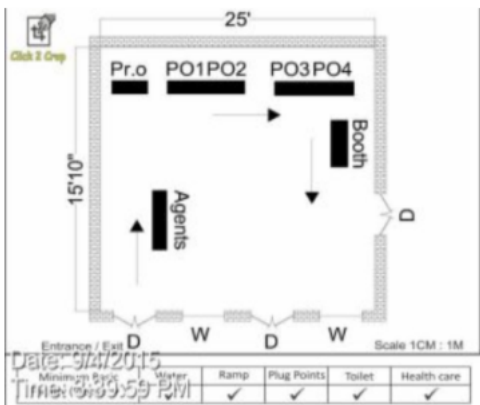

Google Map View

Polling Station Building Front View

Polling Station Front View

Cad View

Key MAP View

1 பெயர் : ஆவடையம்மாள் கணவர் பெயர் : ரவிந்திரன் வீட்டு எண் : 1 வயது : 54 பாலினம் : பெண் Photo is available	SBW0484956	2 பெயர் : செந்தில்குமார் தந்தை பெயர் : ஜெனார்தனன் வீட்டு எண் : 1e வயது : 38 பாலினம் : ஆண் Photo is available	SBW0963348	3 பெயர் : வசந்தகுமார் தந்தை பெயர் : வாசுதேவன் வீட்டு எண் : 1E வயது : 38 பாலினம் : ஆண் Photo is available	SBW0821876
4 பெயர் : ஆஜய் தந்தை பெயர் : கண்ணன் வீட்டு எண் : 1E வயது : 30 பாலினம் : ஆண் Photo is available	SBW1182476	5 பெயர் : சங்கீதா தந்தை பெயர் : ரவிக்குமார் வீட்டு எண் : 1-E வயது : 37 பாலினம் : பெண் Photo is available	JRC4100798	6 பெயர் : பாலசுப்பிரமணியன் தந்தை பெயர் : ராமச்சந்திரன் வீட்டு எண் : 4 வயது : 58 பாலினம் : ஆண் Photo is available	SBW1182484
7 பெயர் : உமையாள் மகேஸ்வரி கணவர் பெயர் : பாலசுப்பிரமணியன் வீட்டு எண் : 4 வயது : 50 பாலினம் : பெண் Photo is available	SBW1182443	8 பெயர் : ராஜேஸ் தந்தை பெயர் : முருகேசன் வீட்டு எண் : 4 வயது : 44 பாலினம் : ஆண் Photo is available	JRC1884881	9 பெயர் : சரண்யாதேவி தந்தை பெயர் : பாலசுப்பிரமணியன் வீட்டு எண் : 4 வயது : 31 பாலினம் : பெண் Photo is available	SBW1182526
10 பெயர் : மோஹித் டி தந்தை பெயர் : தினேஷ் குமார் ம் வீட்டு எண் : 5/9 வயது : 28 பாலினம் : ஆண் Photo is available	SBW2265171	11 பெயர் : கனகராஜசாய் தந்தை பெயர் : ராஜமன்னார் வீட்டு எண் : 7 வயது : 72 பாலினம் : ஆண் Photo is available	SBW1858331	12 பெயர் : ராஜமன்னார்சாய் தந்தை பெயர் : கனகராஜசாய் வீட்டு எண் : 7 வயது : 40 பாலினம் : ஆண் Photo is available	JRC1884857
13 பெயர் : ரேவதி கணவர் பெயர் : ராதாகிருஷ்ணன் வீட்டு எண் : 9 வயது : 62 பாலினம் : பெண் Photo is available	SBW0766279	14 பெயர் : சீனிவாசன் தந்தை பெயர் : கருப்பசாமி வீட்டு எண் : 10 வயது : 64 பாலினம் : ஆண் Photo is available	JRC3006368	15 பெயர் : தமிழ்ச்செல்வி கணவர் பெயர் : சீனிவாசன் வீட்டு எண் : 10 வயது : 61 பாலினம் : பெண் Photo is available	JRC2780807
16 பெயர் : கணேஷ்பாபு தந்தை பெயர் : கருப்பசாமி வீட்டு எண் : 10 வயது : 58 பாலினம் : ஆண் Photo is available	JRC3006376	17 பெயர் : பாணுலெட்சுமி கணவர் பெயர் : கணேஷ்பாபு வீட்டு எண் : 10 வயது : 48 பாலினம் : பெண் Photo is available	JRC3006384	18 பெயர் : லாவண்யா தந்தை பெயர் : கணேஷ்பாபு வீட்டு எண் : 10-245 வயது : 27 பாலினம் : பெண் Photo is available	SBW1510205
19 பெயர் : ரவிக்குமார் தாயின் பெயர் : சுப்புலட்சுமி வீட்டு எண் : 11 வயது : 69 பாலினம் : ஆண் Photo is available	JRC1883131	20 பெயர் : ரேணுகா கணவர் பெயர் : ரெங்கவேல்குமார் வீட்டு எண் : 11 வயது : 61 பாலினம் : பெண் Photo is available	SBW1858364	21 பெயர் : தனலெட்சுமி கணவர் பெயர் : ரவிக்குமார் வீட்டு எண் : 11 வயது : 59 பாலினம் : பெண் Photo is available	JRC1382100
# 22 பெயர் : செந்தில் குமார் ரா ரெ தந்தை பெயர் : ரெங்கவேல்குமார் வீட்டு எண் : 11-27A வயது : 39 பாலினம் : ஆண் Photo is available	JRC2226868	23 பெயர் : சரவணக்குமார் தந்தை பெயர் : ரவிக்குமார் வீட்டு எண் : 11-27A வயது : 35 பாலினம் : ஆண் Photo is available	SBW0198143	24 பெயர் : தனலெட்சுமி கணவர் பெயர் : சந்திரசேகரன் வீட்டு எண் : 12 வயது : 71 பாலினம் : பெண் Photo is available	SBW1858380
25 பெயர் : ஜனகன் தந்தை பெயர் : சந்திரசேகரன் வீட்டு எண் : 12 வயது : 56 பாலினம் : ஆண் Photo is available	SBW1858398	26 பெயர் : ஜீவா கணவர் பெயர் : ஜனகன் வீட்டு எண் : 12 வயது : 46 பாலினம் : பெண் Photo is available	JRC1882828	27 பெயர் : சரோஜினி கணவர் பெயர் : காசிநாடார் வீட்டு எண் : 15 வயது : 81 பாலினம் : பெண் Photo is available	SBW1858406
28 பெயர் : மீனாட்சிசுந்தரம் தந்தை பெயர் : காசிநாடார் வீட்டு எண் : 15 வயது : 64 பாலினம் : ஆண் Photo is available	JRC1348853	29 பெயர் : வாசுகி கணவர் பெயர் : மீனாட்சிசுந்தரம் வீட்டு எண் : 15 வயது : 61 பாலினம் : பெண் Photo is available	JRC1348861	30 பெயர் : நாகேஷ்குமார் தந்தை பெயர் : காசிநாடார் வீட்டு எண் : 15 வயது : 61 பாலினம் : ஆண் Photo is available	SBW1858414