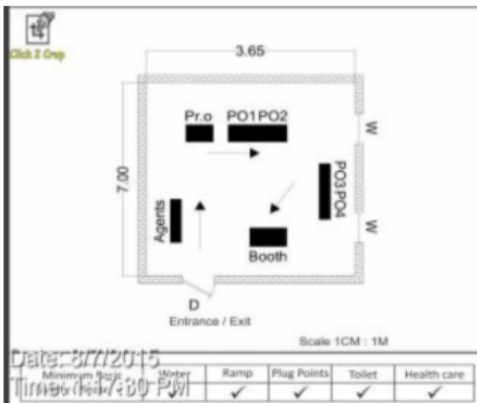

Google Map View

Polling Station Building Front View

Polling Station Front View

Cad View

Key MAP View

சட்டமன்றத் தொகுதியின் எண் மற்றும் பெயர் : 193-மதுரை (மையம்)
பிரிவு எண் மற்றும் பெயர் 1-மதுரை (மா), வன்னியக் கோனார் தெரு வார்டு 51,