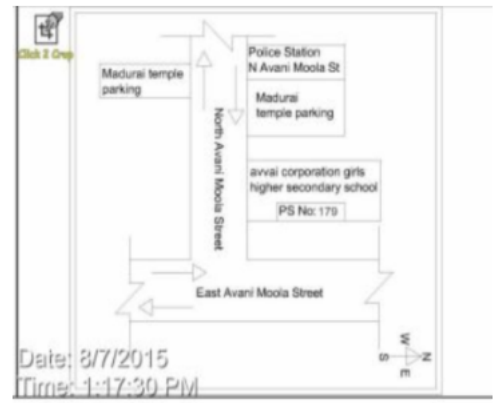

Google Map View

Polling Station Building Front View

Polling Station Front View

Cad View

Key MAP View

சட்டமன்றத் தொகுதியின் எண் மற்றும் பெயர் : 193-மதுரை (மையம்)
பிரிவு எண் மற்றும் பெயர் 1-மதுரை (மா), வன்னியக் கோனார் தெரு வார்டு 51,