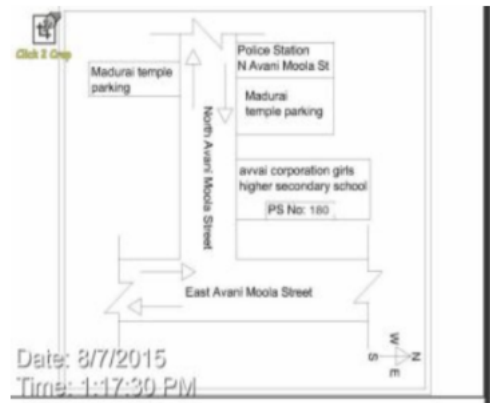

Google Map View

Polling Station Building Front View

Polling Station Front View

Cad View

Key MAP View

1 பெயர் : சத்தியநாராயணன் தந்தை பெயர்: சங்கரன் வீட்டு எண் : 1-ஏ வயது : 55 பாலினம் : ஆண் Photo is available	SBW0472118	2 பெயர் : விஜி கணவர் பெயர்: சத்தியநாராயணன் வீட்டு எண் : 1-ஏ வயது : 53 பாலினம் : பெண் Photo is available	SBW0472126	3 பெயர் : அபிராமி தந்தை பெயர்: சத்தியநாராயணன் வீட்டு எண் : 1-ஏ வயது : 29 பாலினம் : பெண் Photo is available	SBW1332238
4 பெயர் : சூரிய நாராயணன் தந்தை பெயர்: சத்திய நாராயணன் வீட்டு எண் : 1-ஏ வயது : 25 பாலினம் : ஆண் Photo is available	SBW2156222	5 பெயர் : நடராஜன் தந்தை பெயர்: சுப்பிரமணியன் வீட்டு எண் : 1E வயது : 64 பாலினம் : ஆண் Photo is available	SBW0668145	6 பெயர் : லதா கணவர் பெயர்: நடராஜன் வீட்டு எண் : 1E வயது : 60 பாலினம் : பெண் Photo is available	SBW0668301
7 பெயர் : சுரேஷ் இதரர் பெயர்: சுரேஷ் வீட்டு எண் : 1E வயது : 56 பாலினம் : ஆண் Photo is available	SBW0822163	8 பெயர் : தனலெட்சுமி கணவர் பெயர்: பார்த்தசாரதி வீட்டு எண் : 1E வயது : 44 பாலினம் : பெண் Photo is available	SBW1262369	9 பெயர் : கார்த்திகேயன் தந்தை பெயர்: சுந்தரேசன் வீட்டு எண் : 1E வயது : 38 பாலினம் : ஆண் Photo is available	SBW1068964
10 பெயர் : வெங்கடேஷ் தந்தை பெயர்: கண்ணன் வீட்டு எண் : 1E வயது : 32 பாலினம் : ஆண் Photo is available	SBW1068956	11 பெயர் : கௌசல்யா கணவர் பெயர்: பழனிச்சாமி வீட்டு எண் : 2 வயது : 79 பாலினம் : பெண் Photo is available	SBW1883255	12 பெயர் : விவேகானந்தா தந்தை பெயர்: பழனிச்சாமி வீட்டு எண் : 2 வயது : 47 பாலினம் : ஆண் Photo is available	SBW1182955
13 பெயர் : சண்முக சந்திரி கணவர் பெயர்: விவேகானந்தா வீட்டு எண் : 2 வயது : 43 பாலினம் : பெண் Photo is available	SBW1182567	14 பெயர் : மீனாட்சிசந்தரம் தாயின் பெயர்: முனியம்மாள் வீட்டு எண் : 3 வயது : 67 பாலினம் : ஆண் Photo is available	SBW1883263	15 பெயர் : அருணாச்சலம் தாயின் பெயர்: முனியம்மாள் வீட்டு எண் : 3 வயது : 65 பாலினம் : ஆண் Photo is available	SBW1883271
16 பெயர் : சியாமளா கணவர் பெயர்: மீனாட்சிசந்தரம் வீட்டு எண் : 3 வயது : 63 பாலினம் : பெண் Photo is available	SBW1883289	17 பெயர் : நிர்மலா கணவர் பெயர்: அருணாச்சலம் வீட்டு எண் : 3 வயது : 57 பாலினம் : பெண் Photo is available	JRC2780013	18 பெயர் : சேதுராமன் தந்தை பெயர்: முத்துக்குமார் வீட்டு எண் : 3 வயது : 41 பாலினம் : ஆண் Photo is available	JRC2238947
19 பெயர் : ராம் குமார் தந்தை பெயர்: அருணாச்சலம் வீட்டு எண் : 3-40 வயது : 29 பாலினம் : ஆண் Photo is available	SBW1395979	20 பெயர் : விக்னேஷ்குமார் தந்தை பெயர்: செல்வராஜ் வீட்டு எண் : 4 வயது : 32 பாலினம் : ஆண் Photo is available	SBW1262526	21 பெயர் : ரேகா ஸ்ரீ தந்தை பெயர்: செந்தில்குமார் வீட்டு எண் : 4 வயது : 26 பாலினம் : பெண் Photo is available	SBW2107100
22 பெயர் : சசிகுமார் தந்தை பெயர்: கதிசேசன் வீட்டு எண் : 5 வயது : 52 பாலினம் : ஆண் Photo is available	SBW1883297	23 பெயர் : கிருஷ்ணவேணி கணவர் பெயர்: வெங்கடராமன் வீட்டு எண் : 5-1 வயது : 78 பாலினம் : பெண் Photo is available	SBW1883305	24 பெயர் : சிவக்குமார் தாயின் பெயர்: கிருஷ்ணவேணி வீட்டு எண் : 5-1 வயது : 51 பாலினம் : ஆண் Photo is available	SBW1883313
25 பெயர் : ஹரிஹரசந்தரம் தந்தை பெயர்: நாகேஸ்வரன் வீட்டு எண் : 5-3 வயது : 61 பாலினம் : ஆண் Photo is available	SBW1883321	26 பெயர் : ராமலெட்சுமி கணவர் பெயர்: ஹரிஹரசந்தரம் வீட்டு எண் : 5-3 வயது : 60 பாலினம் : பெண் Photo is available	GQW2930378	27 பெயர் : ரவி தந்தை பெயர்: பெருமாள் வீட்டு எண் : 5-ஏ வயது : 59 பாலினம் : ஆண் Photo is available	SBW1611581
28 பெயர் : கோமதி கணவர் பெயர்: ரவி வீட்டு எண் : 5-ஏ வயது : 46 பாலினம் : பெண் Photo is available	SBW1611607	29 பெயர் : மாயழகு தந்தை பெயர்: பாதர் வீட்டு எண் : 6 வயது : 66 பாலினம் : ஆண் Photo is available	SBW1883354	30 பெயர் : காளிமுத்து கணவர் பெயர்: மாயழகு வீட்டு எண் : 6 வயது : 63 பாலினம் : பெண் Photo is available	SBW1883362