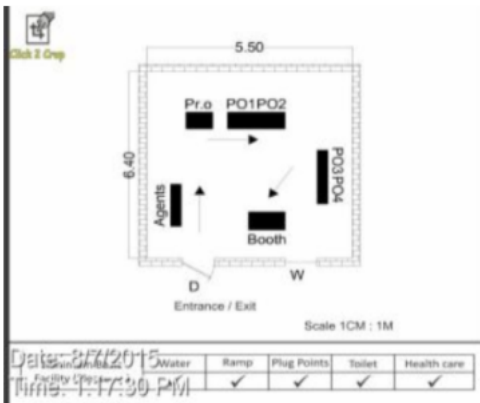

Google Map View

Polling Station Building Front View

Polling Station Front View

Cad View

Key MAP View

1 பெயர் : சத்தியநாராயணன் தந்தை பெயர்: சங்கரன் வீட்டு எண் : 1-ஏ வயது : 55 பாலினம் : ஆண் Photo is available	SBW0472118	2 பெயர் : விஜி கணவர் பெயர்: சத்தியநாராயணன் வீட்டு எண் : 1-ஏ வயது : 53 பாலினம் : பெண் Photo is available	SBW0472126	3 பெயர் : அபிராமி தந்தை பெயர்: சத்தியநாராயணன் வீட்டு எண் : 1-ஏ வயது : 29 பாலினம் : பெண் Photo is available	SBW1332238
4 பெயர் : சூரிய நாராயணன் தந்தை பெயர்: சத்திய நாராயணன் வீட்டு எண் : 1-ஏ வயது : 25 பாலினம் : ஆண் Photo is available	SBW2156222	5 பெயர் : நடராஜன் தந்தை பெயர்: சுப்பிரமணியன் வீட்டு எண் : 1E வயது : 64 பாலினம் : ஆண் Photo is available	SBW0668145	6 பெயர் : லதா கணவர் பெயர்: நடராஜன் வீட்டு எண் : 1E வயது : 60 பாலினம் : பெண் Photo is available	SBW0668301
7 பெயர் : சுரேஷ் இதரர் பெயர்: சுரேஷ் வீட்டு எண் : 1E வயது : 56 பாலினம் : ஆண் Photo is available	SBW0822163	8 பெயர் : தனலெட்சுமி கணவர் பெயர்: பார்த்தசாரதி வீட்டு எண் : 1E வயது : 44 பாலினம் : பெண் Photo is available	SBW1262369	9 பெயர் : கார்த்திகேயன் தந்தை பெயர்: சுந்தரேசன் வீட்டு எண் : 1E வயது : 38 பாலினம் : ஆண் Photo is available	SBW1068964
10 பெயர் : வெங்கடேஷ் தந்தை பெயர்: கண்ணன் வீட்டு எண் : 1E வயது : 32 பாலினம் : ஆண் Photo is available	SBW1068956	11 பெயர் : கௌசல்யா கணவர் பெயர்: பழனிச்சாமி வீட்டு எண் : 2 வயது : 79 பாலினம் : பெண் Photo is available	SBW1883255	12 பெயர் : விவேகானந்தா தந்தை பெயர்: பழனிச்சாமி வீட்டு எண் : 2 வயது : 47 பாலினம் : ஆண் Photo is available	SBW1182955
13 பெயர் : சண்முக சந்திரி கணவர் பெயர்: விவேகானந்தா வீட்டு எண் : 2 வயது : 43 பாலினம் : பெண் Photo is available	SBW1182567	14 பெயர் : மீனாட்சிசந்தரம் தாயின் பெயர்: முனியம்மாள் வீட்டு எண் : 3 வயது : 67 பாலினம் : ஆண் Photo is available	SBW1883263	15 பெயர் : அருணாச்சலம் தாயின் பெயர்: முனியம்மாள் வீட்டு எண் : 3 வயது : 65 பாலினம் : ஆண் Photo is available	SBW1883271
16 பெயர் : சியாமளா கணவர் பெயர்: மீனாட்சிசந்தரம் வீட்டு எண் : 3 வயது : 63 பாலினம் : பெண் Photo is available	SBW1883289	17 பெயர் : நிர்மலா கணவர் பெயர்: அருணாச்சலம் வீட்டு எண் : 3 வயது : 57 பாலினம் : பெண் Photo is available	JRC2780013	18 பெயர் : சேதுராமன் தந்தை பெயர்: முத்துக்குமார் வீட்டு எண் : 3 வயது : 41 பாலினம் : ஆண் Photo is available	JRC2238947
19 பெயர் : ராம் குமார் தந்தை பெயர்: அருணாச்சலம் வீட்டு எண் : 3-40 வயது : 29 பாலினம் : ஆண் Photo is available	SBW1395979	20 பெயர் : விக்னேஷ்குமார் தந்தை பெயர்: செல்வராஜ் வீட்டு எண் : 4 வயது : 32 பாலினம் : ஆண் Photo is available	SBW1262526	21 பெயர் : ரேகா ஸ்ரீ தந்தை பெயர்: செந்தில்குமார் வீட்டு எண் : 4 வயது : 26 பாலினம் : பெண் Photo is available	SBW2107100
22 பெயர் : சசிகுமார் தந்தை பெயர்: கதிசேசன் வீட்டு எண் : 5 வயது : 52 பாலினம் : ஆண் Photo is available	SBW1883297	23 பெயர் : கிருஷ்ணவேணி கணவர் பெயர்: வெங்கடராமன் வீட்டு எண் : 5-1 வயது : 78 பாலினம் : பெண் Photo is available	SBW1883305	24 பெயர் : சிவக்குமார் தாயின் பெயர்: கிருஷ்ணவேணி வீட்டு எண் : 5-1 வயது : 51 பாலினம் : ஆண் Photo is available	SBW1883313
25 பெயர் : ஹரிஹரசந்தரம் தந்தை பெயர்: நாகேஸ்வரன் வீட்டு எண் : 5-3 வயது : 61 பாலினம் : ஆண் Photo is available	SBW1883321	26 பெயர் : ராமலெட்சுமி கணவர் பெயர்: ஹரிஹரசந்தரம் வீட்டு எண் : 5-3 வயது : 60 பாலினம் : பெண் Photo is available	GQW2930378	27 பெயர் : ரவி தந்தை பெயர்: பெருமாள் வீட்டு எண் : 5-ஏ வயது : 59 பாலினம் : ஆண் Photo is available	SBW1611581
28 பெயர் : கோமதி கணவர் பெயர்: ரவி வீட்டு எண் : 5-ஏ வயது : 46 பாலினம் : பெண் Photo is available	SBW1611607	29 பெயர் : மாயழகு தந்தை பெயர்: பாதர் வீட்டு எண் : 6 வயது : 66 பாலினம் : ஆண் Photo is available	SBW1883354	30 பெயர் : காளிமுத்து கணவர் பெயர்: மாயழகு வீட்டு எண் : 6 வயது : 63 பாலினம் : பெண் Photo is available	SBW1883362