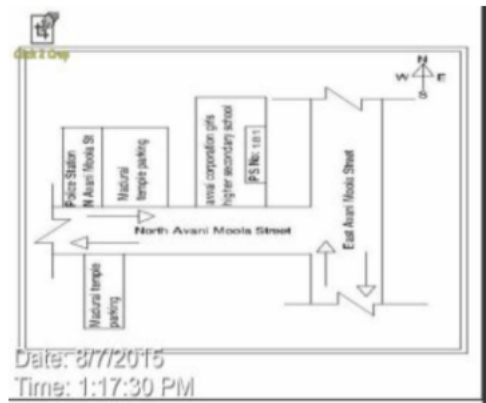

Google Map View

Polling Station Building Front View

Polling Station Front View

Cad View

Key MAP View

1 பெயர் : சுரேஷ் தாயின் பெயர் : லீலாவதி வீட்டு எண் : 1 வயது : 56 பாலினம் : ஆண்	JRC1890359 Photo is available	2 பெயர் : வெள்ளிமலர் கணவர் பெயர் : சுரேஷ் வீட்டு எண் : 1 வயது : 46 பாலினம் : பெண்	SBW1262682 Photo is available	3 பெயர் : சீதாலெட்சுமி கணவர் பெயர் : ஆறுமுகம் வீட்டு எண் : 1E வயது : 60 பாலினம் : பெண்	SBW1898980 Photo is available
4 பெயர் : சொர்ணலெட்சுமி கணவர் பெயர் : நாராயணபாண்டி வீட்டு எண் : 2 வயது : 47 பாலினம் : பெண்	JRC1890177 Photo is available	5 பெயர் : சுகன்யா தந்தை பெயர் : பிச்சைப்பாண்டி வீட்டு எண் : 3 வயது : 31 பாலினம் : பெண்	SBW1069376 Photo is available	6 பெயர் : தனலெட்சுமி கணவர் பெயர் : குருசாமி வீட்டு எண் : 3-3 வயது : 86 பாலினம் : பெண்	JRC3006822 Photo is available
7 பெயர் : பிச்சைப்பாண்டி தந்தை பெயர் : குருசாமி வீட்டு எண் : 3-3 வயது : 55 பாலினம் : ஆண்	JRC2779312 Photo is available	8 பெயர் : நிர்மலா கணவர் பெயர் : பிச்சைப்பாண்டி வீட்டு எண் : 3-3 வயது : 54 பாலினம் : பெண்	SBW1899004 Photo is available	9 பெயர் : சரண்யா கணவர் பெயர் : செந்தில்குமார் வீட்டு எண் : 4 வயது : 37 பாலினம் : பெண்	SBW0964890 Photo is available
10 பெயர் : ஜமுனா கணவர் பெயர் : கேசவன் வீட்டு எண் : 4-1 வயது : 59 பாலினம் : பெண்	SBW1899038 Photo is available	11 பெயர் : செந்தில்குமார் தந்தை பெயர் : கேசவன் வீட்டு எண் : 4-1 வயது : 45 பாலினம் : ஆண்	JRC1888619 Photo is available	12 பெயர் : நாராயணபாண்டி தாயின் பெயர் : லீலாவதி வீட்டு எண் : 4-1A வயது : 57 பாலினம் : ஆண்	SBW0964601 Photo is available
13 பெயர் : மது பிரித்தா நா தந்தை பெயர் : நாராயண பாண்டி வீட்டு எண் : 4/1ஏ வயது : 22 பாலினம் : பெண்	SBW2188035 Photo is available	14 பெயர் : ருத்ரேஷ் தந்தை பெயர் : சோமசுந்தரம் வீட்டு எண் : 4-10 வயது : 25 பாலினம் : ஆண்	SBW1531730 Photo is available	15 பெயர் : விஜயராஜ் தந்தை பெயர் : சோமசுந்தரம் வீட்டு எண் : 4-10 வயது : 24 பாலினம் : ஆண்	SBW2048270 Photo is available
16 பெயர் : ஜெய வர்ஷா தந்தை பெயர் : விஜயகுமார் சுந்தர் வீட்டு எண் : 4-10 வயது : 22 பாலினம் : பெண்	SBW2163236 Photo is available	17 பெயர் : ரஞ்சனி தந்தை பெயர் : சேகர் வீட்டு எண் : 4எ வயது : 30 பாலினம் : பெண்	SBW1510270 Photo is available	18 பெயர் : ராஜசேகரன் தந்தை பெயர் : ராமச்சந்திரன் வீட்டு எண் : 5-2 வயது : 66 பாலினம் : ஆண்	JRC1888882 Photo is available
19 பெயர் : முத்துஆசிமா கணவர் பெயர் : கலீலரஹ்மான் வீட்டு எண் : 5/67 வயது : 51 பாலினம் : பெண்	SBW1899467 Photo is available	20 பெயர் : ஆசைப்பிரபு தந்தை பெயர் : பெரியைய்யா வீட்டு எண் : 6 வயது : 39 பாலினம் : ஆண்	SBW1262815 Photo is available	21 பெயர் : கனிமொழி கணவர் பெயர் : ஆசைப்பிரபு வீட்டு எண் : 6 வயது : 31 பாலினம் : பெண்	SBW1262898 Photo is available
22 பெயர் : சண்முகசுந்தரம் தந்தை பெயர் : ஆறுமுகம் வீட்டு எண் : 9 வயது : 55 பாலினம் : ஆண்	SBW1899079 Photo is available	23 பெயர் : சாந்தி கணவர் பெயர் : சண்முகசுந்தரம் வீட்டு எண் : 9 வயது : 53 பாலினம் : பெண்	JRC1890409 Photo is available	24 பெயர் : சக்திவேல் தந்தை பெயர் : ஆறுமுகம் வீட்டு எண் : 9 வயது : 53 பாலினம் : ஆண்	SBW1899087 Photo is available
25 பெயர் : சாந்தலெட்சுமி கணவர் பெயர் : சக்திவேல் வீட்டு எண் : 9 வயது : 46 பாலினம் : பெண்	JRC4113270 Photo is available	26 பெயர் : பாலசுப்ரமணியன் தந்தை பெயர் : குழந்தைசாமி வீட்டு எண் : 10 வயது : 73 பாலினம் : ஆண்	SBW1899103 Photo is available	27 பெயர் : தமிழரசி கணவர் பெயர் : நாராயணன் வீட்டு எண் : 10 வயது : 69 பாலினம் : பெண்	SBW1899111 Photo is available
28 பெயர் : விஜயா கணவர் பெயர் : வெங்கடேசன் வீட்டு எண் : 10 வயது : 68 பாலினம் : பெண்	SBW1899129 Photo is available	29 பெயர் : சோமசுந்தரம் தந்தை பெயர் : குழந்தைசாமி வீட்டு எண் : 10 வயது : 58 பாலினம் : ஆண்	SBW1899137 Photo is available	30 பெயர் : பாலாமணி தந்தை பெயர் : கந்தசாமி வீட்டு எண் : 10 வயது : 57 பாலினம் : ஆண்	SBW1899145 Photo is available