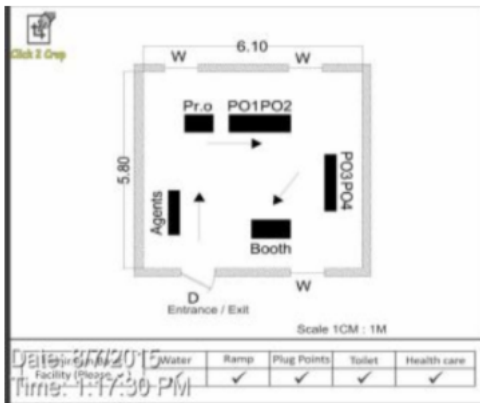

Google Map View

Polling Station Building Front View

Polling Station Front View

Cad View

Key MAP View

1 பெயர் : சுரேஷ் தாயின் பெயர் : லீலாவதி வீட்டு எண் : 1 வயது : 56 பாலினம் : ஆண்	JRC1890359 Photo is available	2 பெயர் : வெள்ளிமலர் கணவர் பெயர் : சுரேஷ் வீட்டு எண் : 1 வயது : 46 பாலினம் : பெண்	SBW1262682 Photo is available	3 பெயர் : சீதாலெட்சுமி கணவர் பெயர் : ஆறுமுகம் வீட்டு எண் : 1E வயது : 60 பாலினம் : பெண்	SBW1898980 Photo is available
4 பெயர் : சொர்ணலெட்சுமி கணவர் பெயர் : நாராயணபாண்டி வீட்டு எண் : 2 வயது : 47 பாலினம் : பெண்	JRC1890177 Photo is available	5 பெயர் : சுகன்யா தந்தை பெயர் : பிச்சைப்பாண்டி வீட்டு எண் : 3 வயது : 31 பாலினம் : பெண்	SBW1069376 Photo is available	6 பெயர் : தனலெட்சுமி கணவர் பெயர் : குருசாமி வீட்டு எண் : 3-3 வயது : 86 பாலினம் : பெண்	JRC3006822 Photo is available
7 பெயர் : பிச்சைப்பாண்டி தந்தை பெயர் : குருசாமி வீட்டு எண் : 3-3 வயது : 55 பாலினம் : ஆண்	JRC2779312 Photo is available	8 பெயர் : நிர்மலா கணவர் பெயர் : பிச்சைப்பாண்டி வீட்டு எண் : 3-3 வயது : 54 பாலினம் : பெண்	SBW1899004 Photo is available	9 பெயர் : சரண்யா கணவர் பெயர் : செந்தில்குமார் வீட்டு எண் : 4 வயது : 37 பாலினம் : பெண்	SBW0964890 Photo is available
10 பெயர் : ஜமுனா கணவர் பெயர் : கேசவன் வீட்டு எண் : 4-1 வயது : 59 பாலினம் : பெண்	SBW1899038 Photo is available	11 பெயர் : செந்தில்குமார் தந்தை பெயர் : கேசவன் வீட்டு எண் : 4-1 வயது : 45 பாலினம் : ஆண்	JRC1888619 Photo is available	12 பெயர் : நாராயணபாண்டி தாயின் பெயர் : லீலாவதி வீட்டு எண் : 4-1A வயது : 57 பாலினம் : ஆண்	SBW0964601 Photo is available
13 பெயர் : மது பிரித்தா நா தந்தை பெயர் : நாராயண பாண்டி வீட்டு எண் : 4/1ஏ வயது : 22 பாலினம் : பெண்	SBW2188035 Photo is available	14 பெயர் : ருத்ரேஷ் தந்தை பெயர் : சோமசுந்தரம் வீட்டு எண் : 4-10 வயது : 25 பாலினம் : ஆண்	SBW1531730 Photo is available	15 பெயர் : விஜயராஜ் தந்தை பெயர் : சோமசுந்தரம் வீட்டு எண் : 4-10 வயது : 24 பாலினம் : ஆண்	SBW2048270 Photo is available
16 பெயர் : ஜெய வர்ஷா தந்தை பெயர் : விஜயகுமார் சுந்தர் வீட்டு எண் : 4-10 வயது : 22 பாலினம் : பெண்	SBW2163236 Photo is available	17 பெயர் : ரஞ்சனி தந்தை பெயர் : சேகர் வீட்டு எண் : 4எ வயது : 30 பாலினம் : பெண்	SBW1510270 Photo is available	18 பெயர் : ராஜசேகரன் தந்தை பெயர் : ராமச்சந்திரன் வீட்டு எண் : 5-2 வயது : 66 பாலினம் : ஆண்	JRC1888882 Photo is available
19 பெயர் : முத்துஆசிமா கணவர் பெயர் : கலீலரஹ்மான் வீட்டு எண் : 5/67 வயது : 51 பாலினம் : பெண்	SBW1899467 Photo is available	20 பெயர் : ஆசைப்பிரபு தந்தை பெயர் : பெரியைய்யா வீட்டு எண் : 6 வயது : 39 பாலினம் : ஆண்	SBW1262815 Photo is available	21 பெயர் : கனிமொழி கணவர் பெயர் : ஆசைப்பிரபு வீட்டு எண் : 6 வயது : 31 பாலினம் : பெண்	SBW1262898 Photo is available
22 பெயர் : சண்முகசுந்தரம் தந்தை பெயர் : ஆறுமுகம் வீட்டு எண் : 9 வயது : 55 பாலினம் : ஆண்	SBW1899079 Photo is available	23 பெயர் : சாந்தி கணவர் பெயர் : சண்முகசுந்தரம் வீட்டு எண் : 9 வயது : 53 பாலினம் : பெண்	JRC1890409 Photo is available	24 பெயர் : சக்திவேல் தந்தை பெயர் : ஆறுமுகம் வீட்டு எண் : 9 வயது : 53 பாலினம் : ஆண்	SBW1899087 Photo is available
25 பெயர் : சாந்தலெட்சுமி கணவர் பெயர் : சக்திவேல் வீட்டு எண் : 9 வயது : 46 பாலினம் : பெண்	JRC4113270 Photo is available	26 பெயர் : பாலசுப்ரமணியன் தந்தை பெயர் : குழந்தைசாமி வீட்டு எண் : 10 வயது : 73 பாலினம் : ஆண்	SBW1899103 Photo is available	27 பெயர் : தமிழரசி கணவர் பெயர் : நாராயணன் வீட்டு எண் : 10 வயது : 69 பாலினம் : பெண்	SBW1899111 Photo is available
28 பெயர் : விஜயா கணவர் பெயர் : வெங்கடேசன் வீட்டு எண் : 10 வயது : 68 பாலினம் : பெண்	SBW1899129 Photo is available	29 பெயர் : சோமசுந்தரம் தந்தை பெயர் : குழந்தைசாமி வீட்டு எண் : 10 வயது : 58 பாலினம் : ஆண்	SBW1899137 Photo is available	30 பெயர் : பாலாமணி தந்தை பெயர் : கந்தசாமி வீட்டு எண் : 10 வயது : 57 பாலினம் : ஆண்	SBW1899145 Photo is available