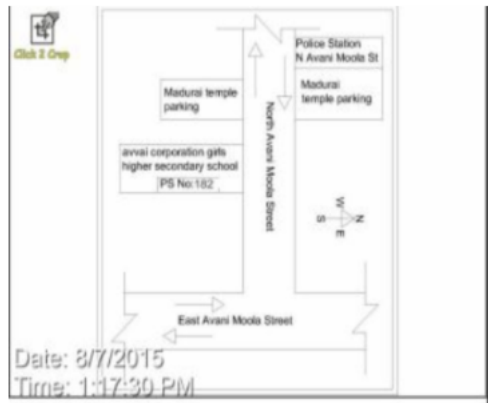

Google Map View

Polling Station Building Front View

Polling Station Front View

Cad View

Key MAP View

1	SBW2348266	பெயர் : மு திலுருபா தந்தை பெயர்: இ முகமது ரபீக் வீட்டு எண் : 1/சி 4வது சந்து வயது : 19 பாலினம் : பெண்	Photo is available	2	SBW1070119	பெயர் : சுந்தரராஜ் தந்தை பெயர்: பாண்டியன் வீட்டு எண் : 1E வயது : 65 பாலினம் : ஆண்	Photo is available	3	SBW1069848	பெயர் : சுப்பிரமணியன் தந்தை பெயர்: பாண்டியன் வீட்டு எண் : 1E வயது : 61 பாலினம் : ஆண்	Photo is available
4	SBW1069855	பெயர் : ராஜம்மாள் கணவர் பெயர்: சுப்பிரமணியன் வீட்டு எண் : 1E வயது : 55 பாலினம் : பெண்	Photo is available	5	SBW1069905	பெயர் : முத்துசெல்வம் கணவர் பெயர்: தாமரைக் கண்ணன் வீட்டு எண் : 1E வயது : 40 பாலினம் : பெண்	Photo is available	6	JRC1905629	பெயர் : செல்வமாரிபாண்டி கணவர் பெயர்: மாரிகுமார் வீட்டு எண் : 1E வயது : 39 பாலினம் : பெண்	Photo is available
7	SBW1263094	பெயர் : ஹேமராஜ் ராகேஷா தந்தை பெயர்: நேயிசந்த் வீட்டு எண் : 1E வயது : 37 பாலினம் : ஆண்	Photo is available	8	SBW0474692	பெயர் : முத்தையா தந்தை பெயர்: கிருஷ்ணமூர்த்தி வீட்டு எண் : 1E வயது : 35 பாலினம் : ஆண்	Photo is available	9	SBW1356997	பெயர் : நந்தினி தந்தை பெயர்: காசிவிஸ்வநாதன் வீட்டு எண் : 1E வயது : 31 பாலினம் : பெண்	Photo is available
10	SBW2209427	பெயர் : கார்த்திகா தந்தை பெயர்: பழனிசுமார் வீட்டு எண் : 2 வயது : 21 பாலினம் : பெண்	Photo is available	11	SBW2109148	பெயர் : சபரி மூக்ஷஷ்வேரந் தந்தை பெயர்: அர்சுனன் வீட்டு எண் : 3/2 வயது : 24 பாலினம் : ஆண்	Photo is available	12	SBW1396332	பெயர் : லலிதா தந்தை பெயர்: நாகராஜன் வீட்டு எண் : 8-61 வயது : 29 பாலினம் : பெண்	Photo is available
13	SBW0670414	பெயர் : தனலெட்சுமி கணவர் பெயர்: ஆறுமுகம் வீட்டு எண் : 9B வயது : 43 பாலினம் : பெண்	Photo is available	14	SBW2166122	பெயர் : சுதர்ஷன் தந்தை பெயர்: முருகன் வீட்டு எண் : 9பீ வயது : 22 பாலினம் : ஆண்	Photo is available	15	SBW2108959	பெயர் : திலீப் கண்ணா தந்தை பெயர்: அரசு கண்ணன் வீட்டு எண் : 10/A வயது : 25 பாலினம் : ஆண்	Photo is available
16	SBW0766857	பெயர் : சங்கர் தந்தை பெயர்: பெருமாள் வீட்டு எண் : 18-55 வயது : 59 பாலினம் : ஆண்	Photo is available	17	SBW0766899	பெயர் : முத்து ராதா கணவர் பெயர்: சங்கர் வீட்டு எண் : 18-55 வயது : 52 பாலினம் : பெண்	Photo is available	18	SBW1483940	பெயர் : காட்டுவா மைதீன் ராஜா தந்தை பெயர்: அப்துல் ரஹிமான் வீட்டு எண் : 18A வயது : 47 பாலினம் : ஆண்	Photo is available
19	SBW2159689	பெயர் : காந்திலால் ஜெயின் தந்தை பெயர்: தீக்ரமல்ஜீ ஜெயின் வீட்டு எண் : 35 வயது : 67 பாலினம் : ஆண்	Photo is available	20	SBW2159721	பெயர் : சரஸ்வதி தேவி கணவர் பெயர்: காந்திலால் தேவி வீட்டு எண் : 35 வயது : 60 பாலினம் : பெண்	Photo is available	21	SBW1510304	பெயர் : ரேகா கணவர் பெயர்: ஜெயின் வீட்டு எண் : 35 வயது : 37 பாலினம் : பெண்	Photo is available
22	SBW2145910	பெயர் : ஹேமந்த் ஜெயின் இதரர் பெயர்: ரேகா ஜெயின் வீட்டு எண் : 35 வயது : 35 பாலினம் : ஆண்	Photo is available	23	SBW1263052	பெயர் : இந்து கணவர் பெயர்: ஹேமராஜ் ராகேஷர் வீட்டு எண் : 38 வயது : 35 பாலினம் : பெண்	Photo is available	24	SBW0822692	பெயர் : ஜெயமணி குமார் தந்தை பெயர்: ஞானசேகரன் வீட்டு எண் : 41 வயது : 33 பாலினம் : ஆண்	Photo is available
25	SBW1902048	பெயர் : தனசேகரன் தந்தை பெயர்: முத்தையா வீட்டு எண் : 43 வயது : 66 பாலினம் : ஆண்	Photo is available	26	SBW1902055	பெயர் : விஜயராணி கணவர் பெயர்: தனசேகரன் வீட்டு எண் : 43 வயது : 53 பாலினம் : பெண்	Photo is available	27	SBW0109686	பெயர் : பாண்டிமாதேவி தந்தை பெயர்: தனசேகரன் வீட்டு எண் : 43 வயது : 38 பாலினம் : பெண்	Photo is available
28	SBW0474668	பெயர் : கதிரவன் தந்தை பெயர்: தனசேகரன் வீட்டு எண் : 43 வயது : 34 பாலினம் : ஆண்	Photo is available	29	SBW0822700	பெயர் : ஜெகன் நாத் தந்தை பெயர்: தங்கவேல் வீட்டு எண் : 43 வயது : 34 பாலினம் : ஆண்	Photo is available	30	SBW1183813	பெயர் : சக்கரவர்த்தி தந்தை பெயர்: தனசேகரன் வீட்டு எண் : 43 வயது : 30 பாலினம் : ஆண்	Photo is available