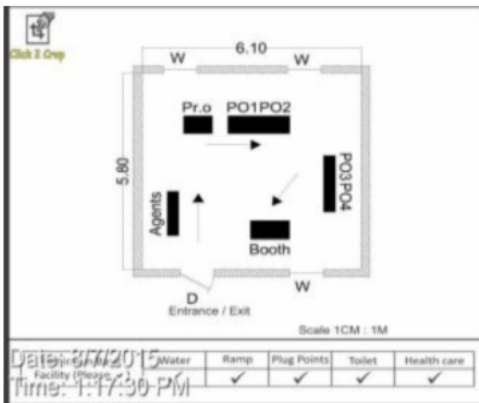

Google Map View

Polling Station Building Front View

Polling Station Front View

Cad View

Key MAP View

1	SBW2348266	பெயர் : மு திலுருபா தந்தை பெயர்: இ முகமது ரபீக் வீட்டு எண் : 1/சி 4வது சந்து வயது : 19 பாலினம் : பெண்	Photo is available	2	SBW1070119	பெயர் : சுந்தரராஜ் தந்தை பெயர்: பாண்டியன் வீட்டு எண் : 1E வயது : 65 பாலினம் : ஆண்	Photo is available	3	SBW1069848	பெயர் : சுப்பிரமணியன் தந்தை பெயர்: பாண்டியன் வீட்டு எண் : 1E வயது : 61 பாலினம் : ஆண்	Photo is available
4	SBW1069855	பெயர் : ராஜம்மாள் கணவர் பெயர்: சுப்பிரமணியன் வீட்டு எண் : 1E வயது : 55 பாலினம் : பெண்	Photo is available	5	SBW1069905	பெயர் : முத்துசெல்வம் கணவர் பெயர்: தாமரைக் கண்ணன் வீட்டு எண் : 1E வயது : 40 பாலினம் : பெண்	Photo is available	6	JRC1905629	பெயர் : செல்வமாரிபாண்டி கணவர் பெயர்: மாரிகுமார் வீட்டு எண் : 1E வயது : 39 பாலினம் : பெண்	Photo is available
7	SBW1263094	பெயர் : ஹேமராஜ் ராகேஷா தந்தை பெயர்: நேயிசந்த் வீட்டு எண் : 1E வயது : 37 பாலினம் : ஆண்	Photo is available	8	SBW0474692	பெயர் : முத்தையா தந்தை பெயர்: கிருஷ்ணமூர்த்தி வீட்டு எண் : 1E வயது : 35 பாலினம் : ஆண்	Photo is available	9	SBW1356997	பெயர் : நந்தினி தந்தை பெயர்: காசிவிஸ்வநாதன் வீட்டு எண் : 1E வயது : 31 பாலினம் : பெண்	Photo is available
10	SBW2209427	பெயர் : கார்த்திகா தந்தை பெயர்: பழனிசுமார் வீட்டு எண் : 2 வயது : 21 பாலினம் : பெண்	Photo is available	11	SBW2109148	பெயர் : சபரி மூக்ஷஷ்வேரந் தந்தை பெயர்: அர்சுனன் வீட்டு எண் : 3/2 வயது : 24 பாலினம் : ஆண்	Photo is available	12	SBW1396332	பெயர் : லலிதா தந்தை பெயர்: நாகராஜன் வீட்டு எண் : 8-61 வயது : 29 பாலினம் : பெண்	Photo is available
13	SBW0670414	பெயர் : தனலெட்சுமி கணவர் பெயர்: ஆறுமுகம் வீட்டு எண் : 9B வயது : 43 பாலினம் : பெண்	Photo is available	14	SBW2166122	பெயர் : சுதர்ஷன் தந்தை பெயர்: முருகன் வீட்டு எண் : 9பீ வயது : 22 பாலினம் : ஆண்	Photo is available	15	SBW2108959	பெயர் : திலீப் கண்ணா தந்தை பெயர்: அரசு கண்ணன் வீட்டு எண் : 10/A வயது : 25 பாலினம் : ஆண்	Photo is available
16	SBW0766857	பெயர் : சங்கர் தந்தை பெயர்: பெருமாள் வீட்டு எண் : 18-55 வயது : 59 பாலினம் : ஆண்	Photo is available	17	SBW0766899	பெயர் : முத்து ராதா கணவர் பெயர்: சங்கர் வீட்டு எண் : 18-55 வயது : 52 பாலினம் : பெண்	Photo is available	18	SBW1483940	பெயர் : காட்டுவா மைதீன் ராஜா தந்தை பெயர்: அப்துல் ரஹிமான் வீட்டு எண் : 18A வயது : 47 பாலினம் : ஆண்	Photo is available
19	SBW2159689	பெயர் : காந்திலால் ஜெயின் தந்தை பெயர்: தீக்ரமல்ஜீ ஜெயின் வீட்டு எண் : 35 வயது : 67 பாலினம் : ஆண்	Photo is available	20	SBW2159721	பெயர் : சரஸ்வதி தேவி கணவர் பெயர்: காந்திலால் தேவி வீட்டு எண் : 35 வயது : 60 பாலினம் : பெண்	Photo is available	21	SBW1510304	பெயர் : ரேகா கணவர் பெயர்: ஜெயின் வீட்டு எண் : 35 வயது : 37 பாலினம் : பெண்	Photo is available
22	SBW2145910	பெயர் : ஹேமந்த் ஜெயின் இதரர் பெயர்: ரேகா ஜெயின் வீட்டு எண் : 35 வயது : 35 பாலினம் : ஆண்	Photo is available	23	SBW1263052	பெயர் : இந்து கணவர் பெயர்: ஹேமராஜ் ராகேஷர் வீட்டு எண் : 38 வயது : 35 பாலினம் : பெண்	Photo is available	24	SBW0822692	பெயர் : ஜெயமணி குமார் தந்தை பெயர்: ஞானசேகரன் வீட்டு எண் : 41 வயது : 33 பாலினம் : ஆண்	Photo is available
25	SBW1902048	பெயர் : தனசேகரன் தந்தை பெயர்: முத்தையா வீட்டு எண் : 43 வயது : 66 பாலினம் : ஆண்	Photo is available	26	SBW1902055	பெயர் : விஜயராணி கணவர் பெயர்: தனசேகரன் வீட்டு எண் : 43 வயது : 53 பாலினம் : பெண்	Photo is available	27	SBW0109686	பெயர் : பாண்டிமாதேவி தந்தை பெயர்: தனசேகரன் வீட்டு எண் : 43 வயது : 38 பாலினம் : பெண்	Photo is available
28	SBW0474668	பெயர் : கதிரவன் தந்தை பெயர்: தனசேகரன் வீட்டு எண் : 43 வயது : 34 பாலினம் : ஆண்	Photo is available	29	SBW0822700	பெயர் : ஜெகன் நாத் தந்தை பெயர்: தங்கவேல் வீட்டு எண் : 43 வயது : 34 பாலினம் : ஆண்	Photo is available	30	SBW1183813	பெயர் : சக்கரவர்த்தி தந்தை பெயர்: தனசேகரன் வீட்டு எண் : 43 வயது : 30 பாலினம் : ஆண்	Photo is available