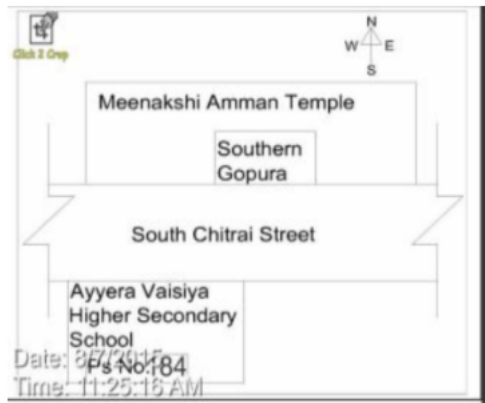

Cad View

Key MAP View