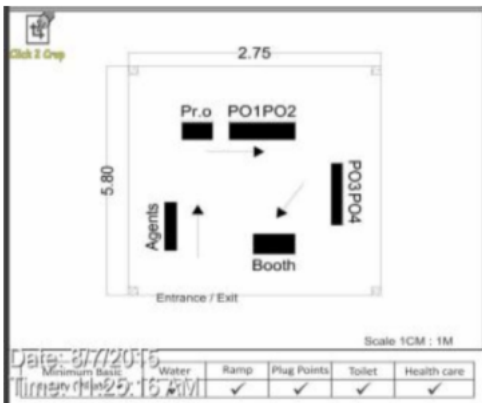

Cad View

Key MAP View