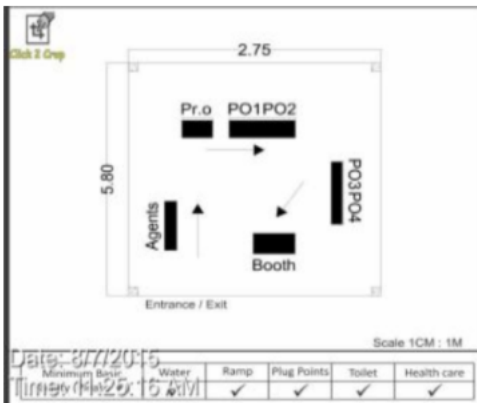

Google Map View

Polling Station Building Front View

Polling Station Front View

Cad View

Key MAP View

1 பெயர் : கமலேஷ் தந்தை பெயர்: மோகன் வீட்டு எண் : 1 வயது : 47 பாலினம் : ஆண் Photo is available	SBW2124063	2 பெயர் : காந்தா கணவர் பெயர்: கமலேஷ் வீட்டு எண் : 1 வயது : 44 பாலினம் : பெண் Photo is available	SBW2124139	3 பெயர் : நிஷாந்தி கணவர் பெயர்: ஜெகநாதன் வீட்டு எண் : 1-1 வயது : 38 பாலினம் : பெண் Photo is available	SBW2169514
4 பெயர் : வீரராகவன் தந்தை பெயர்: பூந்தர் வீட்டு எண் : 1/1 வயது : 26 பாலினம் : ஆண் Photo is available	SBW1498385	5 பெயர் : பத்மபிரியா கணவர் பெயர்: சுகுமார் வீட்டு எண் : 1B-3 வயது : 45 பாலினம் : பெண் Photo is available	SBW0672766	6 பெயர் : சந்தனா லக்ஷ்மி தந்தை பெயர்: பூந்ராமுலு வீட்டு எண் : 1B புது எண் 3 வயது : 46 பாலினம் : பெண் Photo is available	SBW1590884
7 பெயர் : கண்ணன் தந்தை பெயர்: ஜெயராம் வீட்டு எண் : 1E வயது : 58 பாலினம் : ஆண் Photo is available	SBW0672402	8 பெயர் : கண்ணன் தந்தை பெயர்: சுந்தரம் வீட்டு எண் : 1E வயது : 54 பாலினம் : ஆண் Photo is available	SBW0966440	9 பெயர் : சுகா கணவர் பெயர்: கண்ணன் வீட்டு எண் : 1E வயது : 46 பாலினம் : பெண் Photo is available	SBW0966457
10 பெயர் : ரோஹித் கண்ணா தந்தை பெயர்: மதனகோபால் வீட்டு எண் : 1ஏ வயது : 21 பாலினம் : ஆண் Photo is available	SBW2237899	11 பெயர் : பக்கிரிசாமி தந்தை பெயர்: ராம்தாஸ் வீட்டு எண் : 2 வயது : 72 பாலினம் : ஆண் Photo is available	SBW0966283	12 பெயர் : தனலெட்சுமி கணவர் பெயர்: பக்கிரிசாமி வீட்டு எண் : 2 வயது : 64 பாலினம் : பெண் Photo is available	SBW0966291
13 பெயர் : அன்னலெட்சுமி கணவர் பெயர்: ரமேஷ் வீட்டு எண் : 2 வயது : 54 பாலினம் : பெண் Photo is available	SBW0671917	14 பெயர் : ராஜேஸ்வரி கணவர் பெயர்: கண்ணன் வீட்டு எண் : 2 வயது : 50 பாலினம் : பெண் Photo is available	SBW1925775	15 பெயர் : நாகமணி கணவர் பெயர்: ரெங்கராஜ் வீட்டு எண் : 2 வயது : 47 பாலினம் : பெண் Photo is available	SBW0111450
16 பெயர் : ஸ்வாதி தாயின் பெயர்: சஜாதா வீட்டு எண் : 2/2 வயது : 22 பாலினம் : பெண் Photo is available	SBW2291136	17 பெயர் : ம அபிநயா தந்தை பெயர்: மகேந்திரன் வீட்டு எண் : 2ஏ வயது : 36 பாலினம் : பெண் Photo is available	SBW2185056	18 பெயர் : முத்து சக்தி தந்தை பெயர்: சரவண பாண்டியன் வீட்டு எண் : 2-ஏ வயது : 25 பாலினம் : பெண் Photo is available	SBW2109940
# 19 பெயர் : கே அருண் குமார் தந்தை பெயர்: கனகசுப்ரமணி வீட்டு எண் : 21 வயது : 32 பாலினம் : ஆண் Photo is available	SBW0966028	20 பெயர் : கோமதி கணவர் பெயர்: அருணாசலம் வீட்டு எண் : 3-3A வயது : 67 பாலினம் : பெண் Photo is available	SBW0823245	21 பெயர் : ஹரிவெங்கடேஷ் தந்தை பெயர்: ராமமூர்த்தி வீட்டு எண் : 3A வயது : 37 பாலினம் : ஆண் Photo is available	JRC4100418
22 பெயர் : பிரேமா கணவர் பெயர்: லெட்சுமி நாராயணன் வீட்டு எண் : 3ஏ நாயக்கமார் 2வது தெரு வயது : 74 பாலினம் : பெண் Photo is available	SBW0563734	23 பெயர் : செந்தில்குமார் தந்தை பெயர்: லெட்சுமி நாராயணன் வீட்டு எண் : 3ஏ நாயக்கமார் 2வது தெரு வயது : 50 பாலினம் : ஆண் Photo is available	SBW0563742	24 பெயர் : சபாசினி கணவர் பெயர்: செந்தில்குமார் வீட்டு எண் : 3ஏ நாயக்கமார் 2வது தெரு வயது : 39 பாலினம் : பெண் Photo is available	SBW0966390
25 பெயர் : கணேசன் இதரர் பெயர்: ராஜேஸ்வரி வீட்டு எண் : 4 வயது : 62 பாலினம் : ஆண் Photo is available	SBW2048585	26 பெயர் : ராஜேஸ்வரி கணவர் பெயர்: கணேசன் வீட்டு எண் : 4 வயது : 58 பாலினம் : பெண் Photo is available	SBW2048569	27 பெயர் : நாகேந்திரன் தந்தை பெயர்: சுப்பையா வீட்டு எண் : 4B-8 வயது : 59 பாலினம் : ஆண் Photo is available	SBW0672360
28 பெயர் : திவாகரன் தந்தை பெயர்: நாகேந்திரன் வீட்டு எண் : 4B-8 வயது : 33 பாலினம் : ஆண் Photo is available	SBW0767335	29 பெயர் : சிவஷங்கர் தந்தை பெயர்: பழனிக்குமார் வீட்டு எண் : 5 வயது : 31 பாலினம் : ஆண் Photo is available	SBW1184837	30 பெயர் : மணிசங்கர் தந்தை பெயர்: பழனிக்குமார் வீட்டு எண் : 5-3 வயது : 31 பாலினம் : ஆண் Photo is available	SBW1184951