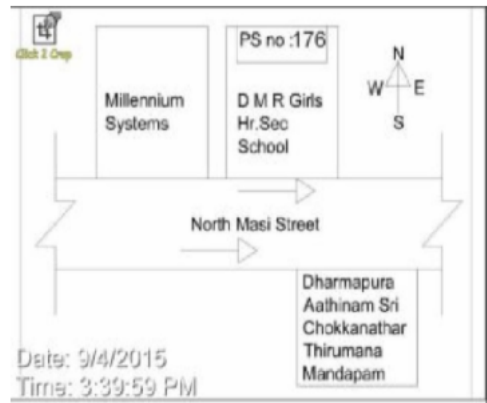

Google Map View

Polling Station Building Front View

Polling Station Front View

Cad View

Key MAP View

1 பெயர் : கமலேஷ் தந்தை பெயர்: மோகன் வீட்டு எண் : 1 வயது : 47 பாலினம் : ஆண் Photo is available	SBW2124063	2 பெயர் : காந்தா கணவர் பெயர்: கமலேஷ் வீட்டு எண் : 1 வயது : 44 பாலினம் : பெண் Photo is available	SBW2124139	3 பெயர் : நிஷாந்தி கணவர் பெயர்: ஜெகநாதன் வீட்டு எண் : 1-1 வயது : 38 பாலினம் : பெண் Photo is available	SBW2169514
4 பெயர் : வீரராகவன் தந்தை பெயர்: பூந்தர் வீட்டு எண் : 1/1 வயது : 26 பாலினம் : ஆண் Photo is available	SBW1498385	5 பெயர் : பத்மபிரியா கணவர் பெயர்: சுகுமார் வீட்டு எண் : 1B-3 வயது : 45 பாலினம் : பெண் Photo is available	SBW0672766	6 பெயர் : சந்தனா லக்ஷ்மி தந்தை பெயர்: பூந்ராமுலு வீட்டு எண் : 1B புது எண் 3 வயது : 46 பாலினம் : பெண் Photo is available	SBW1590884
7 பெயர் : கண்ணன் தந்தை பெயர்: ஜெயராம் வீட்டு எண் : 1E வயது : 58 பாலினம் : ஆண் Photo is available	SBW0672402	8 பெயர் : கண்ணன் தந்தை பெயர்: சுந்தரம் வீட்டு எண் : 1E வயது : 54 பாலினம் : ஆண் Photo is available	SBW0966440	9 பெயர் : சுகா கணவர் பெயர்: கண்ணன் வீட்டு எண் : 1E வயது : 46 பாலினம் : பெண் Photo is available	SBW0966457
10 பெயர் : ரோஹித் கண்ணா தந்தை பெயர்: மதனகோபால் வீட்டு எண் : 1ஏ வயது : 21 பாலினம் : ஆண் Photo is available	SBW2237899	11 பெயர் : பக்கிரிசாமி தந்தை பெயர்: ராம்தாஸ் வீட்டு எண் : 2 வயது : 72 பாலினம் : ஆண் Photo is available	SBW0966283	12 பெயர் : தனலெட்சுமி கணவர் பெயர்: பக்கிரிசாமி வீட்டு எண் : 2 வயது : 64 பாலினம் : பெண் Photo is available	SBW0966291
13 பெயர் : அன்னலெட்சுமி கணவர் பெயர்: ரமேஷ் வீட்டு எண் : 2 வயது : 54 பாலினம் : பெண் Photo is available	SBW0671917	14 பெயர் : ராஜேஸ்வரி கணவர் பெயர்: கண்ணன் வீட்டு எண் : 2 வயது : 50 பாலினம் : பெண் Photo is available	SBW1925775	15 பெயர் : நாகமணி கணவர் பெயர்: ரெங்கராஜ் வீட்டு எண் : 2 வயது : 47 பாலினம் : பெண் Photo is available	SBW0111450
16 பெயர் : ஸ்வாதி தாயின் பெயர்: சஜாதா வீட்டு எண் : 2/2 வயது : 22 பாலினம் : பெண் Photo is available	SBW2291136	17 பெயர் : ம அபிநயா தந்தை பெயர்: மகேந்திரன் வீட்டு எண் : 2ஏ வயது : 36 பாலினம் : பெண் Photo is available	SBW2185056	18 பெயர் : முத்து சக்தி தந்தை பெயர்: சரவண பாண்டியன் வீட்டு எண் : 2-ஏ வயது : 25 பாலினம் : பெண் Photo is available	SBW2109940
# 19 பெயர் : கே அருண் குமார் தந்தை பெயர்: கனகசுப்ரமணி வீட்டு எண் : 21 வயது : 32 பாலினம் : ஆண் Photo is available	SBW0966028	20 பெயர் : கோமதி கணவர் பெயர்: அருணாசலம் வீட்டு எண் : 3-3A வயது : 67 பாலினம் : பெண் Photo is available	SBW0823245	21 பெயர் : ஹரிவெங்கடேஷ் தந்தை பெயர்: ராமமூர்த்தி வீட்டு எண் : 3A வயது : 37 பாலினம் : ஆண் Photo is available	JRC4100418
22 பெயர் : பிரேமா கணவர் பெயர்: லெட்சுமி நாராயணன் வீட்டு எண் : 3ஏ நாயக்கமார் 2வது தெரு வயது : 74 பாலினம் : பெண் Photo is available	SBW0563734	23 பெயர் : செந்தில்குமார் தந்தை பெயர்: லெட்சுமி நாராயணன் வீட்டு எண் : 3ஏ நாயக்கமார் 2வது தெரு வயது : 50 பாலினம் : ஆண் Photo is available	SBW0563742	24 பெயர் : சபாசினி கணவர் பெயர்: செந்தில்குமார் வீட்டு எண் : 3ஏ நாயக்கமார் 2வது தெரு வயது : 39 பாலினம் : பெண் Photo is available	SBW0966390
25 பெயர் : கணேசன் இதரர் பெயர்: ராஜேஸ்வரி வீட்டு எண் : 4 வயது : 62 பாலினம் : ஆண் Photo is available	SBW2048585	26 பெயர் : ராஜேஸ்வரி கணவர் பெயர்: கணேசன் வீட்டு எண் : 4 வயது : 58 பாலினம் : பெண் Photo is available	SBW2048569	27 பெயர் : நாகேந்திரன் தந்தை பெயர்: சுப்பையா வீட்டு எண் : 4B-8 வயது : 59 பாலினம் : ஆண் Photo is available	SBW0672360
28 பெயர் : திவாகரன் தந்தை பெயர்: நாகேந்திரன் வீட்டு எண் : 4B-8 வயது : 33 பாலினம் : ஆண் Photo is available	SBW0767335	29 பெயர் : சிவஷங்கர் தந்தை பெயர்: பழனிக்குமார் வீட்டு எண் : 5 வயது : 31 பாலினம் : ஆண் Photo is available	SBW1184837	30 பெயர் : மணிசங்கர் தந்தை பெயர்: பழனிக்குமார் வீட்டு எண் : 5-3 வயது : 31 பாலினம் : ஆண் Photo is available	SBW1184951