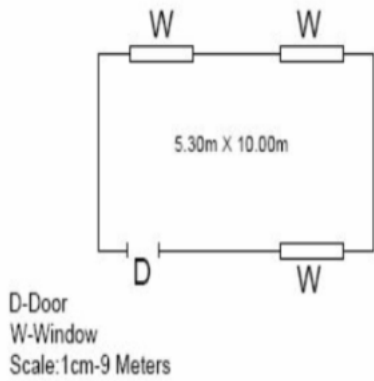

Google Map View

Polling Station Building Front View

Polling Station Front View

Cad View

Key MAP View

சட்டமன்றத் தொகுதியின் எண் மற்றும் பெயர் : 193-மதுரை (மையம்)  
பிரிவு எண் மற்றும் பெயர் 1-மதுரை (மா), கோபால கொத்தன் தெரு வார்டு 51,