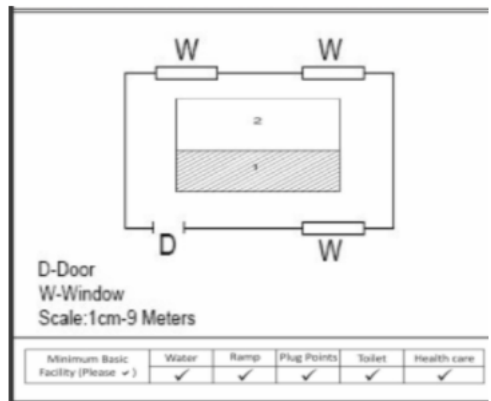

Google Map View

Polling Station Building Front View

Polling Station Front View

Cad View

Key MAP View

சட்டமன்றத் தொகுதியின் எண் மற்றும் பெயர் : 193-மதுரை (மையம்)  
பிரிவு எண் மற்றும் பெயர் 1-மதுரை (மா), கோபால கொத்தன் தெரு வார்டு 51,