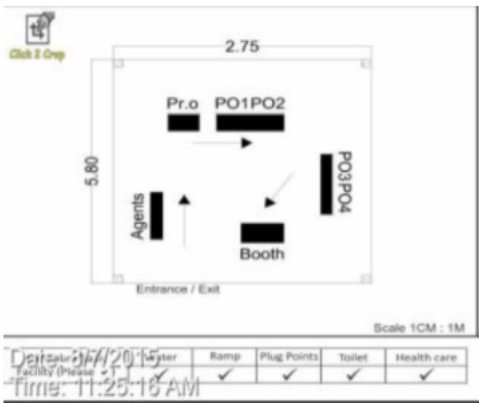

Google Map View

Polling Station Building Front View

Polling Station Front View

Cad View

Key MAP View

1 பெயர் : சதாசிவம் தந்தை பெயர்: ராஜாராம் வீட்டு எண் : 1E வயது : 64 பாலினம் : ஆண்	SBW1186246 Photo is available	2 பெயர் : மஹேஸ்வரி கணவர் பெயர்: சதாசிவம் வீட்டு எண் : 1E வயது : 59 பாலினம் : பெண்	SBW1186501 Photo is available	3 பெயர் : பாலாஜி தந்தை பெயர்: சதாசிவம் வீட்டு எண் : 1E வயது : 34 பாலினம் : ஆண்	SBW1186360 Photo is available
4 பெயர் : ஆர்த்தி தந்தை பெயர்: சதாசிவம் வீட்டு எண் : 1E வயது : 31 பாலினம் : பெண்	SBW1186287 Photo is available	5 பெயர் : நடராஜன் தந்தை பெயர்: மகேஷ் மீனாசுனி வீட்டு எண் : 3/5 வயது : 24 பாலினம் : ஆண்	SBW2155844 Photo is available	6 பெயர் : சுகா கணவர் பெயர்: சிதம்பரம் வீட்டு எண் : 132 வயது : 48 பாலினம் : பெண்	SBW1514561 Photo is available
7 பெயர் : வருண் பெத்தபெருமாள் சி தாயின் பெயர்: சுகா Next to B1 police station, vil வீட்டு எண் : 132,ஆரெம்பி டவர் வயது : 20 பாலினம் : ஆண்	SBW2273092 Photo is available	8 பெயர் : பாலாஜி தந்தை பெயர்: துளசிராம் வீட்டு எண் : 133 வயது : 36 பாலினம் : ஆண்	SBW1186337 Photo is available	9 பெயர் : யமுனா கணவர் பெயர்: வெங்கடகிருஷ்ணன் வீட்டு எண் : 181-2 வயது : 76 பாலினம் : பெண்	SBW1868512 Photo is available
10 பெயர் : மகாதேவன் தந்தை பெயர்: ரெங்கய்யர் வீட்டு எண் : 281-1 வயது : 76 பாலினம் : ஆண்	SBW1868520 Photo is available	11 பெயர் : அனுராதா கணவர் பெயர்: மகாதேவன் வீட்டு எண் : 281-1 வயது : 64 பாலினம் : பெண்	SBW1868538 Photo is available	12 பெயர் : குமரன் தந்தை பெயர்: வெங்கடகிருஷ்ணன் வீட்டு எண் : 281-2 வயது : 49 பாலினம் : ஆண்	SBW1868546 Photo is available
13 பெயர் : நாகராஜன் தந்தை பெயர்: வெங்கடகிருஷ்ணன் வீட்டு எண் : 281-2 வயது : 47 பாலினம் : ஆண்	JRC1858505 Photo is available	14 பெயர் : கோகுலசிவன் தந்தை பெயர்: கிருஷ்ணய்யர் வீட்டு எண் : 283-2 வயது : 75 பாலினம் : ஆண்	SBW1868553 Photo is available	15 பெயர் : சபிதா கணவர் பெயர்: கோகுலசிவன் வீட்டு எண் : 283-2 வயது : 68 பாலினம் : பெண்	SBW1868561 Photo is available
16 பெயர் : ஈஸ்வரராம் தந்தை பெயர்: கிருஷ்ணய்யர் வீட்டு எண் : 283-3 வயது : 71 பாலினம் : ஆண்	JRC2791416 Photo is available	17 பெயர் : தரணி தந்தை பெயர்: கிருஷ்ணய்யர் வீட்டு எண் : 283-3 வயது : 67 பாலினம் : பெண்	JRC2791432 Photo is available	18 பெயர் : ஓம்பிரகாஷ் தந்தை பெயர்: பொன்னுச்சாமி வீட்டு எண் : 420/152 ,FIRST FLOOR வயது : 31 பாலினம் : ஆண்	WVM0583138 Photo is available
19 பெயர் : மைதிலி கணவர் பெயர்: பாலசுப்பிரமணியன் வீட்டு எண் : 428-150 வயது : 71 பாலினம் : பெண்	SBW1357318 Photo is available	20 பெயர் : லெட்சுமிகாந்தம் கணவர் பெயர்: சதாசிவம் வீட்டு எண் : E1 வயது : 80 பாலினம் : பெண்	JRC2479293 Photo is available		