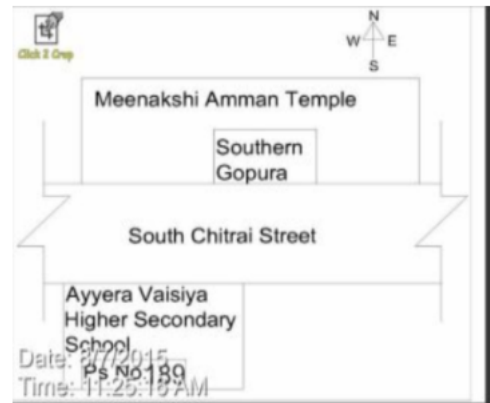

Cad View

Key MAP View