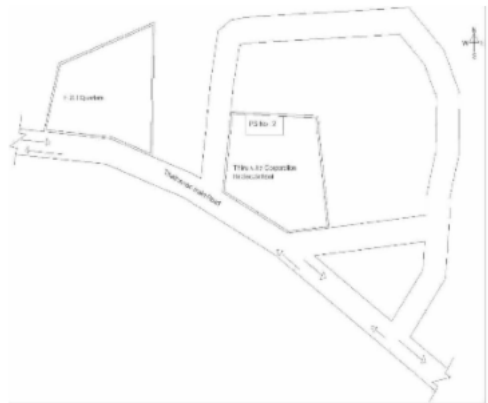

வாக்காளர் பதிவு அலுவலரின்
கையொப்பம்

Nazri Naksha

Google Map View

Polling Station Building Front View

Polling Station Front View

Cad View

Key MAP View

| | | | | | |
|------------------------------------------------------------------------------------------------------------------------------|------------|----------------------------------------------------------------------------------------------------------------------------------------------------------|------------|-----------------------------------------------------------------------------------------------------------------------------------|------------|
| 1 பெயர் : தங்கசாமி வெ தந்தை பெயர் : வெள்ளைசாமி வீட்டு எண் : 0 வயது : 74 பாலினம் : ஆண் Photo is available | SBW2246189 | # 2 பெயர் : பொன்னரசி அலைஸ் சோனியா க கணவர் பெயர் : வினோக்குமார் வீட்டு எண் : ஈஸ்ஆய பிந்புர் வயது : 28 பாலினம் : பெண் Photo is available | SBW2200640 | 3 பெயர் : சஞ்சிவி கணவர் பெயர் : பாண்டி வீட்டு எண் : 1E வயது : 72 பாலினம் : பெண் Photo is available | SBW0350728 |
| 4 பெயர் : தமிழ்செல்வம் தந்தை பெயர் : பாண்டிசேர்வை வீட்டு எண் : 1E வயது : 64 பாலினம் : ஆண் Photo is available | SBW0525774 | 5 பெயர் : இந்திரா கணவர் பெயர் : சோணை வீட்டு எண் : 1E வயது : 61 பாலினம் : பெண் Photo is available | SBW0350041 | 6 பெயர் : முத்துமணி தந்தை பெயர் : சின்னசாமி வீட்டு எண் : 1E வயது : 61 பாலினம் : ஆண் Photo is available | SBW0350025 |
| 7 பெயர் : செல்வி கணவர் பெயர் : ராஜேந்திரன் வீட்டு எண் : 1E வயது : 58 பாலினம் : பெண் Photo is available | SBW0350017 | 8 பெயர் : பாலகிருஷ்ணன் தந்தை பெயர் : பாப்புசாமி வீட்டு எண் : 1E வயது : 56 பாலினம் : ஆண் Photo is available | SBW0350124 | 9 பெயர் : ரம்ஜான் பேகம் கணவர் பெயர் : ஜாஹிர் உசேன் வீட்டு எண் : 1E வயது : 54 பாலினம் : பெண் Photo is available | SBW0000505 |
| 10 பெயர் : கலாவதி கணவர் பெயர் : பாலகிருஷ்ணன் வீட்டு எண் : 1E வயது : 51 பாலினம் : பெண் Photo is available | SBW0350132 | 11 பெயர் : தங்கராமு தந்தை பெயர் : ராமு வீட்டு எண் : 1E வயது : 50 பாலினம் : ஆண் Photo is available | SBW0350157 | 12 பெயர் : பஞ்சவர்ணம் கணவர் பெயர் : அய்யனார் வீட்டு எண் : 1E வயது : 50 பாலினம் : பெண் Photo is available | SBW0527879 |
| 13 பெயர் : ரஹ்மத்துல்லா தந்தை பெயர் : அப்பாஸ்கனி வீட்டு எண் : 1E வயது : 48 பாலினம் : ஆண் Photo is available | SBW0525527 | 14 பெயர் : ஜெயகொடி கணவர் பெயர் : தங்கராமு வீட்டு எண் : 1E வயது : 45 பாலினம் : பெண் Photo is available | SBW0350165 | 15 பெயர் : பழனிக்குமார் தந்தை பெயர் : ராமு வீட்டு எண் : 1E வயது : 44 பாலினம் : ஆண் Photo is available | SBW0526897 |
| 16 பெயர் : சையதாபத்திமா கணவர் பெயர் : ரகமத்துல்லா வீட்டு எண் : 1E வயது : 44 பாலினம் : பெண் Photo is available | SBW0525543 | 17 பெயர் : ரேவதி தந்தை பெயர் : பாலகிருஷ்ணன் வீட்டு எண் : 1E வயது : 40 பாலினம் : பெண் Photo is available | SBW0350140 | 18 பெயர் : சிலம்பரசன் தந்தை பெயர் : அமுதா வீட்டு எண் : 1E வயது : 38 பாலினம் : ஆண் Photo is available | SBW0525964 |
| 19 பெயர் : உமா கணவர் பெயர் : தமிழ்செல்வம் வீட்டு எண் : 1E வயது : 37 பாலினம் : பெண் Photo is available | SBW0350736 | 20 பெயர் : வீரலாவண்யா தந்தை பெயர் : வீரலிங்கம் வீட்டு எண் : 1E வயது : 30 பாலினம் : பெண் Photo is available | SBW1102235 | 21 பெயர் : சுகப்பிரியா தந்தை பெயர் : சங்கர் வீட்டு எண் : 1E வயது : 30 பாலினம் : பெண் Photo is available | SBW1102193 |
| 22 பெயர் : சதிஷ்குமார் தந்தை பெயர் : ராஜகோபால் வீட்டு எண் : 1-E வயது : 44 பாலினம் : ஆண் Photo is available | SBW0000539 | 23 பெயர் : கவிதா கணவர் பெயர் : சதிஷ்குமார் வீட்டு எண் : 1-E வயது : 42 பாலினம் : பெண் Photo is available | SBW0000521 | 24 பெயர் : ஸ் மனோஜ் குமார் தந்தை பெயர் : ஸுருலிவேல் வீட்டு எண் : 2/10 B வயது : 25 பாலினம் : ஆண் Photo is available | SBW1574698 |
| 25 பெயர் : பாண்டிசெல்வி கணவர் பெயர் : ஸ்ரீராம் வீட்டு எண் : 4 வயது : 33 பாலினம் : பெண் Photo is available | SBW1003870 | 26 பெயர் : சக்திவேல் பாண்டியன் தந்தை பெயர் : சுகுமார் வீட்டு எண் : 4 வயது : 29 பாலினம் : ஆண் Photo is available | SBW1406800 | 27 பெயர் : ஜெயபுர் தந்தை பெயர் : ராமச்சந்திரன் வீட்டு எண் : 6 வயது : 20 பாலினம் : பெண் Photo is available | SBW2246122 |
| 28 பெயர் : ராஜகனி கணவர் பெயர் : கருணாநிதி வீட்டு எண் : 10 வயது : 58 பாலினம் : பெண் Photo is available | SBW2170900 | 29 பெயர் : சக்திவேல் தந்தை பெயர் : சுந்தரேஸ்வரன் வீட்டு எண் : 10/11ஏ வயது : 20 பாலினம் : ஆண் Photo is available | SBW2270023 | 30 பெயர் : சேவ்மான் நிஷா கணவர் பெயர் : முகமது அனிபா வீட்டு எண் : 11-1 வயது : 38 பாலினம் : பெண் Photo is available | SBW1102243 |