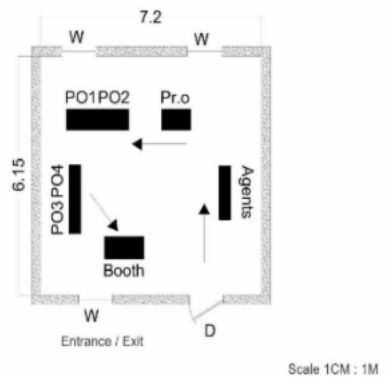

வாக்காளர் பதிவு அலுவலரின்
கையொப்பம்

Nazri Naksha

Google Map View

Polling Station Building Front View

Polling Station Front View

Cad View

Key MAP View

| | | | | | |
|------------------------------------------------------------------------------------------------------------------------------|------------|----------------------------------------------------------------------------------------------------------------------------------------------------------|------------|-----------------------------------------------------------------------------------------------------------------------------------|------------|
| 1 பெயர் : தங்கசாமி வெ தந்தை பெயர் : வெள்ளைசாமி வீட்டு எண் : 0 வயது : 74 பாலினம் : ஆண் Photo is available | SBW2246189 | # 2 பெயர் : பொன்னரசி அலைஸ் சோனியா க கணவர் பெயர் : வினோக்குமார் வீட்டு எண் : ஈஸ்ஆய பிந்புர் வயது : 28 பாலினம் : பெண் Photo is available | SBW2200640 | 3 பெயர் : சஞ்சிவி கணவர் பெயர் : பாண்டி வீட்டு எண் : 1E வயது : 72 பாலினம் : பெண் Photo is available | SBW0350728 |
| 4 பெயர் : தமிழ்செல்வம் தந்தை பெயர் : பாண்டிசேர்வை வீட்டு எண் : 1E வயது : 64 பாலினம் : ஆண் Photo is available | SBW0525774 | 5 பெயர் : இந்திரா கணவர் பெயர் : சோணை வீட்டு எண் : 1E வயது : 61 பாலினம் : பெண் Photo is available | SBW0350041 | 6 பெயர் : முத்துமணி தந்தை பெயர் : சின்னசாமி வீட்டு எண் : 1E வயது : 61 பாலினம் : ஆண் Photo is available | SBW0350025 |
| 7 பெயர் : செல்வி கணவர் பெயர் : ராஜேந்திரன் வீட்டு எண் : 1E வயது : 58 பாலினம் : பெண் Photo is available | SBW0350017 | 8 பெயர் : பாலகிருஷ்ணன் தந்தை பெயர் : பாப்புசாமி வீட்டு எண் : 1E வயது : 56 பாலினம் : ஆண் Photo is available | SBW0350124 | 9 பெயர் : ரம்ஜான் பேகம் கணவர் பெயர் : ஜாஹிர் உசேன் வீட்டு எண் : 1E வயது : 54 பாலினம் : பெண் Photo is available | SBW0000505 |
| 10 பெயர் : கலாவதி கணவர் பெயர் : பாலகிருஷ்ணன் வீட்டு எண் : 1E வயது : 51 பாலினம் : பெண் Photo is available | SBW0350132 | 11 பெயர் : தங்கராமு தந்தை பெயர் : ராமு வீட்டு எண் : 1E வயது : 50 பாலினம் : ஆண் Photo is available | SBW0350157 | 12 பெயர் : பஞ்சவர்ணம் கணவர் பெயர் : அய்யனார் வீட்டு எண் : 1E வயது : 50 பாலினம் : பெண் Photo is available | SBW0527879 |
| 13 பெயர் : ரஹ்மத்துல்லா தந்தை பெயர் : அப்பாஸ்கனி வீட்டு எண் : 1E வயது : 48 பாலினம் : ஆண் Photo is available | SBW0525527 | 14 பெயர் : ஜெயகொடி கணவர் பெயர் : தங்கராமு வீட்டு எண் : 1E வயது : 45 பாலினம் : பெண் Photo is available | SBW0350165 | 15 பெயர் : பழனிக்குமார் தந்தை பெயர் : ராமு வீட்டு எண் : 1E வயது : 44 பாலினம் : ஆண் Photo is available | SBW0526897 |
| 16 பெயர் : சையதாபத்திமா கணவர் பெயர் : ரகமத்துல்லா வீட்டு எண் : 1E வயது : 44 பாலினம் : பெண் Photo is available | SBW0525543 | 17 பெயர் : ரேவதி தந்தை பெயர் : பாலகிருஷ்ணன் வீட்டு எண் : 1E வயது : 40 பாலினம் : பெண் Photo is available | SBW0350140 | 18 பெயர் : சிலம்பரசன் தந்தை பெயர் : அமுதா வீட்டு எண் : 1E வயது : 38 பாலினம் : ஆண் Photo is available | SBW0525964 |
| 19 பெயர் : உமா கணவர் பெயர் : தமிழ்செல்வம் வீட்டு எண் : 1E வயது : 37 பாலினம் : பெண் Photo is available | SBW0350736 | 20 பெயர் : வீரலாவண்யா தந்தை பெயர் : வீரலிங்கம் வீட்டு எண் : 1E வயது : 30 பாலினம் : பெண் Photo is available | SBW1102235 | 21 பெயர் : சுகப்பிரியா தந்தை பெயர் : சங்கர் வீட்டு எண் : 1E வயது : 30 பாலினம் : பெண் Photo is available | SBW1102193 |
| 22 பெயர் : சதிஷ்குமார் தந்தை பெயர் : ராஜகோபால் வீட்டு எண் : 1-E வயது : 44 பாலினம் : ஆண் Photo is available | SBW0000539 | 23 பெயர் : கவிதா கணவர் பெயர் : சதிஷ்குமார் வீட்டு எண் : 1-E வயது : 42 பாலினம் : பெண் Photo is available | SBW0000521 | 24 பெயர் : ஸ் மனோஜ் குமார் தந்தை பெயர் : ஸுருலிவேல் வீட்டு எண் : 2/10 B வயது : 25 பாலினம் : ஆண் Photo is available | SBW1574698 |
| 25 பெயர் : பாண்டிசெல்வி கணவர் பெயர் : ஸ்ரீராம் வீட்டு எண் : 4 வயது : 33 பாலினம் : பெண் Photo is available | SBW1003870 | 26 பெயர் : சக்திவேல் பாண்டியன் தந்தை பெயர் : சுகுமார் வீட்டு எண் : 4 வயது : 29 பாலினம் : ஆண் Photo is available | SBW1406800 | 27 பெயர் : ஜெயபுர் தந்தை பெயர் : ராமச்சந்திரன் வீட்டு எண் : 6 வயது : 20 பாலினம் : பெண் Photo is available | SBW2246122 |
| 28 பெயர் : ராஜகனி கணவர் பெயர் : கருணாநிதி வீட்டு எண் : 10 வயது : 58 பாலினம் : பெண் Photo is available | SBW2170900 | 29 பெயர் : சக்திவேல் தந்தை பெயர் : சுந்தரேஸ்வரன் வீட்டு எண் : 10/11ஏ வயது : 20 பாலினம் : ஆண் Photo is available | SBW2270023 | 30 பெயர் : சேவ்மான் நிஷா கணவர் பெயர் : முகமது அனிபா வீட்டு எண் : 11-1 வயது : 38 பாலினம் : பெண் Photo is available | SBW1102243 |