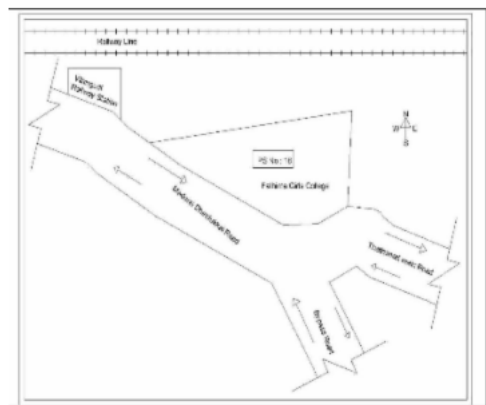

Key MAP View