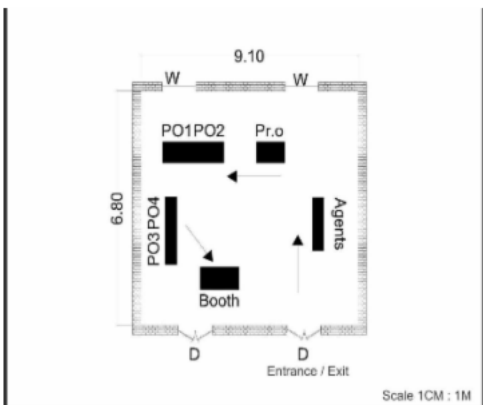

கையொப்பம்

Nazri Naksha

Google Map View

Polling Station Building Front View

Polling Station Front View

Cad View

Key MAP View

|  |            |  |            |  |            |
|--|------------|--|------------|--|------------|
| 1<br>பெயர் : சேவியர் கஸ்பர்<br>தந்தை பெயர்: அந்தோனி சாமி<br>வீட்டு எண் : 1<br>வயது : 79 பாலினம் : ஆண்<br>Photo is available    | SBW2152148 | 2<br>பெயர் : ஜெய மெரி<br>கணவர் பெயர்: ஜோசஃப்<br>வீட்டு எண் : 1<br>வயது : 77 பாலினம் : பெண்<br>Photo is available                 | SBW2130326 | 3<br>பெயர் : ஏமரேர்ஸியா கஸ்பர்<br>கணவர் பெயர்: சேவியர் கஸ்பர்<br>வீட்டு எண் : 1<br>வயது : 74 பாலினம் : பெண்<br>Photo is available  | SBW2152130 |
| 4<br>பெயர் : ஜேஜெசி ஜே வி<br>கணவர் பெயர்: வினசென்ட் பால்<br>வீட்டு எண் : 1<br>வயது : 53 பாலினம் : பெண்<br>Photo is available   | SBW2130300 | 5<br>பெயர் : விஜயலெட்சுமி<br>கணவர் பெயர்: விஷ்வநாதன்<br>வீட்டு எண் : 1<br>வயது : 41 பாலினம் : பெண்<br>Photo is available         | SBW0544304 | 6<br>பெயர் : ராமகிருஷ்ணன்<br>தந்தை பெயர்: தங்கவேல்<br>வீட்டு எண் : 1E<br>வயது : 77 பாலினம் : ஆண்<br>Photo is available             | SBW1011642 |
| 7<br>பெயர் : ஜோசபின்<br>தந்தை பெயர்: வியாகுல அந்தோணி<br>வீட்டு எண் : 1E<br>வயது : 77 பாலினம் : பெண்<br>Photo is available      | SBW1011667 | 8<br>பெயர் : அழகர்<br>தந்தை பெயர்: காளி<br>வீட்டு எண் : 1E<br>வயது : 56 பாலினம் : ஆண்<br>Photo is available                      | SBW0782326 | 9<br>பெயர் : ஜான்சன்<br>தந்தை பெயர்: பாக்கியதாஸ்<br>வீட்டு எண் : 1e<br>வயது : 54 பாலினம் : ஆண்<br>Photo is available               | SBW0545517 |
| 10<br>பெயர் : பஞ்சவர்ணம்<br>தந்தை பெயர்: அழகர்<br>வீட்டு எண் : 1E<br>வயது : 52 பாலினம் : பெண்<br>Photo is available            | SBW0782508 | 11<br>பெயர் : லில்லி தெரஸ்<br>தந்தை பெயர்: லுர்து<br>வீட்டு எண் : 1E<br>வயது : 45 பாலினம் : பெண்<br>Photo is available           | SBW1011683 | 12<br>பெயர் : ராஜேஷ்<br>தந்தை பெயர்: ராஜேந்திரன்<br>வீட்டு எண் : 1E<br>வயது : 35 பாலினம் : ஆண்<br>Photo is available               | SBW0544999 |
| 13<br>பெயர் : ராஜ்குமார்<br>தந்தை பெயர்: தங்கரத்தினம்<br>வீட்டு எண் : 1E<br>வயது : 34 பாலினம் : ஆண்<br>Photo is available      | SBW1211887 | 14<br>பெயர் : அனுபிரியதர்சினி<br>தந்தை பெயர்: சுதந்திரம்<br>வீட்டு எண் : 1-FF<br>வயது : 32 பாலினம் : பெண்<br>Photo is available  | SBW1011543 | 15<br>பெயர் : பால சுப்பிரமணியன்<br>தந்தை பெயர்: முத்து<br>வீட்டு எண் : 2<br>வயது : 69 பாலினம் : ஆண்<br>Photo is available          | SBW1287895 |
| 16<br>பெயர் : தயாநிதி சுப்பிரமணி<br>தந்தை பெயர்: சுப்பிரமணி<br>வீட்டு எண் : 2<br>வயது : 60 பாலினம் : ஆண்<br>Photo is available | SBW2302305 | 17<br>பெயர் : பாண்டியன்<br>தந்தை பெயர்: மாயத்தேவர்<br>வீட்டு எண் : 2<br>வயது : 50 பாலினம் : ஆண்<br>Photo is available            | SBW1011600 | 18<br>பெயர் : பால்பாண்டியன்மாள்<br>கணவர் பெயர்: பாண்டியன்<br>வீட்டு எண் : 2<br>வயது : 46 பாலினம் : பெண்<br>Photo is available      | SBW1011592 |
| 19<br>பெயர் : ரேகா<br>கணவர் பெயர்: பாலசுப்பிரமணியன்<br>வீட்டு எண் : 2-2<br>வயது : 52 பாலினம் : பெண்<br>Photo is available      | FFT4907267 | 20<br>பெயர் : யோகேந்திர பாண்டியன்<br>தந்தை பெயர்: பாண்டியன்<br>வீட்டு எண் : 2/2<br>வயது : 25 பாலினம் : ஆண்<br>Photo is available | SBW1574508 | 21<br>பெயர் : சந்தோஷ்குமார்<br>தந்தை பெயர்: தயாநிதி<br>வீட்டு எண் : 2 டெய்சி நகர்<br>வயது : 24 பாலினம் : ஆண்<br>Photo is available | SBW2190353 |
| 22<br>பெயர் : பொன்னுத்தாய்<br>கணவர் பெயர்: மாயத்தேவர்<br>வீட்டு எண் : 3<br>வயது : 71 பாலினம் : பெண்<br>Photo is available      | SBW1011618 | 23<br>பெயர் : ரவிச்சந்திரன்<br>தந்தை பெயர்: முத்துச்சாமி<br>வீட்டு எண் : 3<br>வயது : 56 பாலினம் : ஆண்<br>Photo is available      | FFT1987429 | 24<br>பெயர் : ஜெயந்தி<br>கணவர் பெயர்: ரவிச்சந்திரன்<br>வீட்டு எண் : 3<br>வயது : 46 பாலினம் : பெண்<br>Photo is available            | FFT4901690 |
| 25<br>பெயர் : ஹரிணி<br>தந்தை பெயர்: விஷ்வநாதன்<br>வீட்டு எண் : 3ஸ்பிப<br>வயது : 23 பாலினம் : பெண்<br>Photo is available        | SBW2064913 | 26<br>பெயர் : ர் ரமேஷ்<br>தாயின் பெயர்: ர் சாய்ர்னம்<br>வீட்டு எண் : 4<br>வயது : 43 பாலினம் : ஆண்<br>Photo is available          | SBW1574649 | 27<br>பெயர் : விமலா<br>கணவர் பெயர்: ராஜரத்தினம்<br>வீட்டு எண் : 4<br>வயது : 38 பாலினம் : பெண்<br>Photo is available                | SBW0012997 |
| 28<br>பெயர் : ராஜரத்தினம்<br>தந்தை பெயர்: ராஜகோபால்<br>வீட்டு எண் : 4A<br>வயது : 48 பாலினம் : ஆண்<br>Photo is available        | SBW0545632 | 29<br>பெயர் : சுபாஷினி<br>தந்தை பெயர்: வேலாவேடந்<br>வீட்டு எண் : 4ஸ்பிப<br>வயது : 24 பாலினம் : பெண்<br>Photo is available        | SBW2064954 | S 30<br>பெயர் : சுப்புராமன்<br>தந்தை பெயர்: சுப்பையர்<br>வீட்டு எண் : 5<br>வயது : 60 பாலினம் : ஆண்<br>Photo is available           | FFT7925852 |