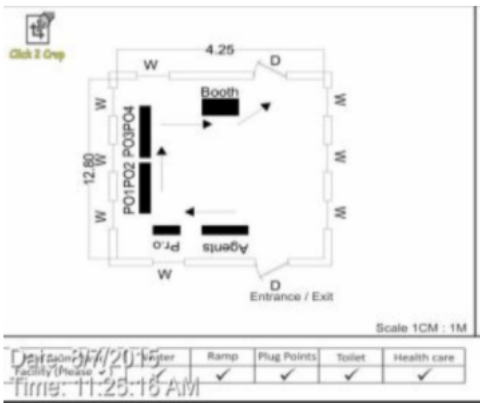

Cad View

Key MAP View