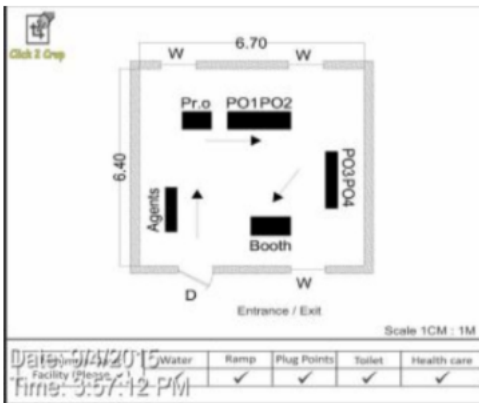

வாக்காளர் பதிவு அலுவலரின்
கையொப்பம்

Nazri Naksha

Google Map View

Polling Station Building Front View

Polling Station Front View

Date: 9/4/2015
Time: 3:57:12 PM

Cad View

Key MAP View