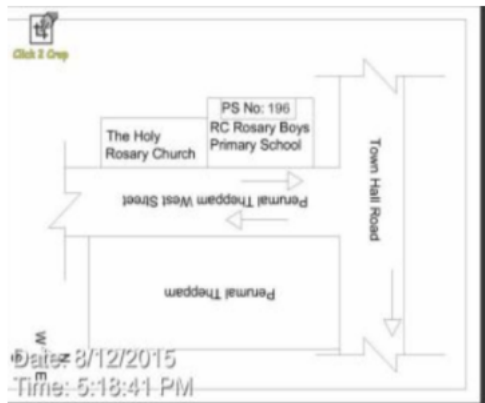

Google Map View

Polling Station Building Front View

Polling Station Front View

Date: 8/12/2015
Time: 5:18:41 PM

Cad View

Key MAP View

1 பெயர் : நயினாராம் தந்தை பெயர் : சோமஜி வீட்டு எண் : 1 வயது : 42 பாலினம் : ஆண் Photo is available	SBW1267046	2 பெயர் : காஜா மொகீதீன் தந்தை பெயர் : சாதல்தீன் வீட்டு எண் : 1-2231 வயது : 50 பாலினம் : ஆண் Photo is available	SBW0117762	3 பெயர் : ஜெயலெட்சுமி கணவர் பெயர் : நாகலிங்கம் வீட்டு எண் : 1-455 வயது : 69 பாலினம் : பெண் Photo is available	SBW0486712
4 பெயர் : கணேசன் தந்தை பெயர் : கிருஷ்ணசாமி வீட்டு எண் : 1e வயது : 81 பாலினம் : ஆண் Photo is available	SBW0486639	5 பெயர் : ஜீக்ராஜ் தந்தை பெயர் : தாராசந்த் வீட்டு எண் : 1E வயது : 79 பாலினம் : ஆண் Photo is available	SBW0847996	6 பெயர் : பாக்கியலெட்சுமி கணவர் பெயர் : கணேசன் வீட்டு எண் : 1e வயது : 76 பாலினம் : பெண் Photo is available	SBW0486647
7 பெயர் : பொன்னுவீர பாண்டியன் தந்தை பெயர் : முத்துராமலிங்கம் பிள்ளை வீட்டு எண் : 1E வயது : 75 பாலினம் : ஆண் Photo is available	SBW1188994	8 பெயர் : கிரந்தேவி கணவர் பெயர் : ஜீக்ராஜ் வீட்டு எண் : 1E வயது : 72 பாலினம் : பெண் Photo is available	SBW0848044	9 பெயர் : தமிழ்அழகன் தந்தை பெயர் : மாரிமுத்துப்பிள்ளை வீட்டு எண் : 1E வயது : 66 பாலினம் : ஆண் Photo is available	SBW0117283
10 பெயர் : கேசவன் தந்தை பெயர் : நல்லுகுட்டியபிள்ளை வீட்டு எண் : 1E வயது : 63 பாலினம் : ஆண் Photo is available	SBW0971747	11 பெயர் : ராஜேஸ்வரி கணவர் பெயர் : தியாகராஜன் வீட்டு எண் : 1E வயது : 61 பாலினம் : பெண் Photo is available	SBW0768614	12 பெயர் : கனகரத்தினம் (எ) பானு கணவர் பெயர் : குமரேசன் வீட்டு எண் : 1e வயது : 60 பாலினம் : பெண் Photo is available	SBW0486787
13 பெயர் : இளங்கோவன் தந்தை பெயர் : அருணாச்சலம் வீட்டு எண் : 1E வயது : 60 பாலினம் : ஆண் Photo is available	SBW1189109	14 பெயர் : பாண்டியராஜன் தந்தை பெயர் : சொக்கலிங்கம் வீட்டு எண் : 1e வயது : 57 பாலினம் : ஆண் Photo is available	SBW0486969	15 பெயர் : ராமசாமி தந்தை பெயர் : ராமசந்திரன் வீட்டு எண் : 1e வயது : 56 பாலினம் : ஆண் Photo is available	SBW0486670
16 பெயர் : இந்திரா கணவர் பெயர் : தமிழ்அழகன் வீட்டு எண் : 1E வயது : 55 பாலினம் : பெண் Photo is available	SBW0117275	17 பெயர் : ரமேஷ்குமார் தந்தை பெயர் : ஜீக்ராஜ் வீட்டு எண் : 1E வயது : 55 பாலினம் : ஆண் Photo is available	SBW0848028	18 பெயர் : திலகவதி கணவர் பெயர் : சொக்கலிங்கம் வீட்டு எண் : 1E வயது : 54 பாலினம் : பெண் Photo is available	SBW1189331
19 பெயர் : குமாரவேல் தந்தை பெயர் : ராமானுஜம் வீட்டு எண் : 1e வயது : 53 பாலினம் : ஆண் Photo is available	SBW0486878	20 பெயர் : உத்தம்சந்த் தந்தை பெயர் : ஜீக்ராஜ் வீட்டு எண் : 1E வயது : 51 பாலினம் : ஆண் Photo is available	SBW0848069	21 பெயர் : தனலெட்சுமி கணவர் பெயர் : சண்முகசுந்தரம் வீட்டு எண் : 1E வயது : 51 பாலினம் : பெண் Photo is available	SBW0854430
22 பெயர் : மீனாட்சி கணவர் பெயர் : இளங்கோவன் வீட்டு எண் : 1E வயது : 51 பாலினம் : பெண் Photo is available	SBW1189026	23 பெயர் : மகேந்திரன் ஜெயின் தந்தை பெயர் : ஜீக்ராஜ் வீட்டு எண் : 1E வயது : 49 பாலினம் : ஆண் Photo is available	SBW0848036	24 பெயர் : சந்தோஷதேவி கணவர் பெயர் : அசோக்குமார் வீட்டு எண் : 1e வயது : 47 பாலினம் : பெண் Photo is available	SBW0486852
25 பெயர் : நாச்சரம்மாள் கணவர் பெயர் : நாராயணசாமி வீட்டு எண் : 1E வயது : 47 பாலினம் : பெண் Photo is available	SBW0971465	26 பெயர் : பாக்கியவந்தி கணவர் பெயர் : மகேந்திரன் ஜெயின் வீட்டு எண் : 1E வயது : 47 பாலினம் : பெண் Photo is available	SBW0848077	27 பெயர் : ராமலெட்சுமி தந்தை பெயர் : பாண்டியராஜன் வீட்டு எண் : 1e வயது : 46 பாலினம் : பெண் Photo is available	SBW0486977
28 பெயர் : ராஜேஸ்வரி கணவர் பெயர் : கனகவேல் வீட்டு எண் : 1E வயது : 46 பாலினம் : பெண் Photo is available	SBW0826917	29 பெயர் : கௌரி கணவர் பெயர் : கார்த்திகேயன் வீட்டு எண் : 1E வயது : 45 பாலினம் : பெண் Photo is available	SBW0677666	30 பெயர் : கல்பனா இதரர் பெயர் : விஜயகுமார் வீட்டு எண் : 1e வயது : 44 பாலினம் : பெண் Photo is available	SBW0486662