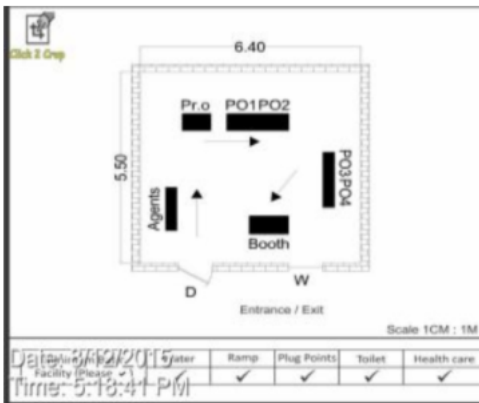

Google Map View

Polling Station Building Front View

Polling Station Front View

Date: 8/12/2015
Time: 5:18:41 PM

Cad View

Key MAP View

1 பெயர் : நயினாராம் தந்தை பெயர் : சோமஜி வீட்டு எண் : 1 வயது : 42 பாலினம் : ஆண் Photo is available	SBW1267046	2 பெயர் : காஜா மொகீதீன் தந்தை பெயர் : சாதல்தீன் வீட்டு எண் : 1-2231 வயது : 50 பாலினம் : ஆண் Photo is available	SBW0117762	3 பெயர் : ஜெயலெட்சுமி கணவர் பெயர் : நாகலிங்கம் வீட்டு எண் : 1-455 வயது : 69 பாலினம் : பெண் Photo is available	SBW0486712
4 பெயர் : கணேசன் தந்தை பெயர் : கிருஷ்ணசாமி வீட்டு எண் : 1e வயது : 81 பாலினம் : ஆண் Photo is available	SBW0486639	5 பெயர் : ஜீக்ராஜ் தந்தை பெயர் : தாராசந்த் வீட்டு எண் : 1E வயது : 79 பாலினம் : ஆண் Photo is available	SBW0847996	6 பெயர் : பாக்கியலெட்சுமி கணவர் பெயர் : கணேசன் வீட்டு எண் : 1e வயது : 76 பாலினம் : பெண் Photo is available	SBW0486647
7 பெயர் : பொன்னுவீர பாண்டியன் தந்தை பெயர் : முத்துராமலிங்கம் பிள்ளை வீட்டு எண் : 1E வயது : 75 பாலினம் : ஆண் Photo is available	SBW1188994	8 பெயர் : கிரந்தேவி கணவர் பெயர் : ஜீக்ராஜ் வீட்டு எண் : 1E வயது : 72 பாலினம் : பெண் Photo is available	SBW0848044	9 பெயர் : தமிழ்அழகன் தந்தை பெயர் : மாரிமுத்துப்பிள்ளை வீட்டு எண் : 1E வயது : 66 பாலினம் : ஆண் Photo is available	SBW0117283
10 பெயர் : கேசவன் தந்தை பெயர் : நல்லுகுட்டியபிள்ளை வீட்டு எண் : 1E வயது : 63 பாலினம் : ஆண் Photo is available	SBW0971747	11 பெயர் : ராஜேஸ்வரி கணவர் பெயர் : தியாகராஜன் வீட்டு எண் : 1E வயது : 61 பாலினம் : பெண் Photo is available	SBW0768614	12 பெயர் : கனகரத்தினம் (எ) பானு கணவர் பெயர் : குமரேசன் வீட்டு எண் : 1e வயது : 60 பாலினம் : பெண் Photo is available	SBW0486787
13 பெயர் : இளங்கோவன் தந்தை பெயர் : அருணாச்சலம் வீட்டு எண் : 1E வயது : 60 பாலினம் : ஆண் Photo is available	SBW1189109	14 பெயர் : பாண்டியராஜன் தந்தை பெயர் : சொக்கலிங்கம் வீட்டு எண் : 1e வயது : 57 பாலினம் : ஆண் Photo is available	SBW0486969	15 பெயர் : ராமசாமி தந்தை பெயர் : ராமசந்திரன் வீட்டு எண் : 1e வயது : 56 பாலினம் : ஆண் Photo is available	SBW0486670
16 பெயர் : இந்திரா கணவர் பெயர் : தமிழ்அழகன் வீட்டு எண் : 1E வயது : 55 பாலினம் : பெண் Photo is available	SBW0117275	17 பெயர் : ரமேஷ்குமார் தந்தை பெயர் : ஜீக்ராஜ் வீட்டு எண் : 1E வயது : 55 பாலினம் : ஆண் Photo is available	SBW0848028	18 பெயர் : திலகவதி கணவர் பெயர் : சொக்கலிங்கம் வீட்டு எண் : 1E வயது : 54 பாலினம் : பெண் Photo is available	SBW1189331
19 பெயர் : குமாரவேல் தந்தை பெயர் : ராமானுஜம் வீட்டு எண் : 1e வயது : 53 பாலினம் : ஆண் Photo is available	SBW0486878	20 பெயர் : உத்தம்சந்த் தந்தை பெயர் : ஜீக்ராஜ் வீட்டு எண் : 1E வயது : 51 பாலினம் : ஆண் Photo is available	SBW0848069	21 பெயர் : தனலெட்சுமி கணவர் பெயர் : சண்முகசுந்தரம் வீட்டு எண் : 1E வயது : 51 பாலினம் : பெண் Photo is available	SBW0854430
22 பெயர் : மீனாட்சி கணவர் பெயர் : இளங்கோவன் வீட்டு எண் : 1E வயது : 51 பாலினம் : பெண் Photo is available	SBW1189026	23 பெயர் : மகேந்திரன் ஜெயின் தந்தை பெயர் : ஜீக்ராஜ் வீட்டு எண் : 1E வயது : 49 பாலினம் : ஆண் Photo is available	SBW0848036	24 பெயர் : சந்தோஷதேவி கணவர் பெயர் : அசோக்குமார் வீட்டு எண் : 1e வயது : 47 பாலினம் : பெண் Photo is available	SBW0486852
25 பெயர் : நாச்சரம்மாள் கணவர் பெயர் : நாராயணசாமி வீட்டு எண் : 1E வயது : 47 பாலினம் : பெண் Photo is available	SBW0971465	26 பெயர் : பாக்கியவந்தி கணவர் பெயர் : மகேந்திரன் ஜெயின் வீட்டு எண் : 1E வயது : 47 பாலினம் : பெண் Photo is available	SBW0848077	27 பெயர் : ராமலெட்சுமி தந்தை பெயர் : பாண்டியராஜன் வீட்டு எண் : 1e வயது : 46 பாலினம் : பெண் Photo is available	SBW0486977
28 பெயர் : ராஜேஸ்வரி கணவர் பெயர் : கனகவேல் வீட்டு எண் : 1E வயது : 46 பாலினம் : பெண் Photo is available	SBW0826917	29 பெயர் : கௌரி கணவர் பெயர் : கார்த்திகேயன் வீட்டு எண் : 1E வயது : 45 பாலினம் : பெண் Photo is available	SBW0677666	30 பெயர் : கல்பனா இதரர் பெயர் : விஜயகுமார் வீட்டு எண் : 1e வயது : 44 பாலினம் : பெண் Photo is available	SBW0486662