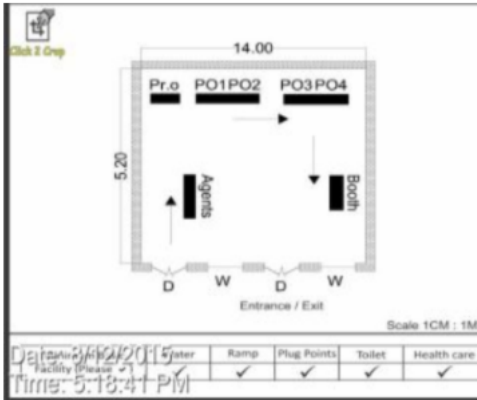

Google Map View

Polling Station Building Front View

Polling Station Front View

Date: 8/12/2015
Time: 5:18:41 PM

Cad View

Key MAP View

1 பெயர் : கோடல்வரி கணவர் பெயர் : செந்தில்நாதன் வீட்டு எண் : 1 வயது : 54 பாலினம் : பெண் Photo is available	SBW1189885	2 பெயர் : ராஜேஷ் தந்தை பெயர் : சதீஷ் வீட்டு எண் : 1A வயது : 38 பாலினம் : ஆண் Photo is available	SBW0768754	3 பெயர் : சர்மபசிவன் தந்தை பெயர் : மணி வீட்டு எண் : 1E வயது : 78 பாலினம் : ஆண் Photo is available	SBW0972208
4 பெயர் : சரவணன் தந்தை பெயர் : நவந்தகிருஷ்ணன் வீட்டு எண் : 1E வயது : 56 பாலினம் : ஆண் Photo is available	SBW1267632	5 பெயர் : கண்ணன் தந்தை பெயர் : ஆறுமுகம் வீட்டு எண் : 1E வயது : 54 பாலினம் : ஆண் Photo is available	SBW0488601	6 பெயர் : ரமேஷ்குமார் தந்தை பெயர் : ராண்மால்ஜி வீட்டு எண் : 1E வயது : 53 பாலினம் : ஆண் Photo is available	JRC1947290
7 பெயர் : வில்வராஜன் தந்தை பெயர் : சண்முகநாதன் வீட்டு எண் : 1E வயது : 53 பாலினம் : ஆண் Photo is available	SBW0678474	8 பெயர் : பழனி தந்தை பெயர் : ஆறுமுகம் வீட்டு எண் : 1E வயது : 52 பாலினம் : ஆண் Photo is available	SBW0488585	9 பெயர் : அகிலா தந்தை பெயர் : சத்தியசீலன் வீட்டு எண் : 1E வயது : 52 பாலினம் : பெண் Photo is available	SBW1099902
10 பெயர் : ஐயப்பன் தந்தை பெயர் : முத்து வீட்டு எண் : 1E வயது : 51 பாலினம் : ஆண் Photo is available	SBW0972620	11 பெயர் : மீனாள் கணவர் பெயர் : வில்வராஜன் வீட்டு எண் : 1E வயது : 48 பாலினம் : பெண் Photo is available	SBW0678417	12 பெயர் : விமலா கணவர் பெயர் : சரவணன் வீட்டு எண் : 1E வயது : 48 பாலினம் : பெண் Photo is available	SBW1267723
13 பெயர் : கனபத் சிங் தந்தை பெயர் : சூரத் சிங் வீட்டு எண் : 1E வயது : 46 பாலினம் : ஆண் Photo is available	SBW0678979	14 பெயர் : பத்மாராம் தந்தை பெயர் : நரிங்காராம் வீட்டு எண் : 1E வயது : 45 பாலினம் : ஆண் Photo is available	SBW1267657	15 பெயர் : ரம் சாதேவி கணவர் பெயர் : பத்மாராம் வீட்டு எண் : 1E வயது : 43 பாலினம் : பெண் Photo is available	SBW1267681
16 பெயர் : ரேவதி கணவர் பெயர் : முனிராஜா வீட்டு எண் : 1E வயது : 42 பாலினம் : பெண் Photo is available	SBW0488296	17 பெயர் : பாலசுப்பிரமணியன் தந்தை பெயர் : கருப்பையா வீட்டு எண் : 1E வயது : 40 பாலினம் : ஆண் Photo is available	SBW0679126	18 பெயர் : நாகவள்ளி கணவர் பெயர் : முத்துராஜா வீட்டு எண் : 1E வயது : 38 பாலினம் : பெண் Photo is available	SBW0202895
19 பெயர் : மஞ்சாதேவி கணவர் பெயர் : போக்கர்ஜி வீட்டு எண் : 1E வயது : 37 பாலினம் : பெண் Photo is available	SBW0678961	20 பெயர் : ராஜலிங்காந்தி தந்தை பெயர் : அப்பாத்துரை வீட்டு எண் : 1E வயது : 36 பாலினம் : ஆண் Photo is available	SBW0488528	21 பெயர் : சிலம்பரசன் தந்தை பெயர் : ராஜன் வீட்டு எண் : 1E வயது : 36 பாலினம் : ஆண் Photo is available	SBW0488262
22 பெயர் : கனிமொழி கணவர் பெயர் : மணி வீட்டு எண் : 1E வயது : 36 பாலினம் : பெண் Photo is available	SBW0827865	23 பெயர் : விக்னேஷ் தந்தை பெயர் : பாண்டியராஜன் வீட்டு எண் : 1E வயது : 34 பாலினம் : ஆண் Photo is available	SBW0488353	24 பெயர் : கோவர்தன்சிங் தந்தை பெயர் : ஜோக்சிங் வீட்டு எண் : 1e வயது : 33 பாலினம் : ஆண் Photo is available	SBW1267756
# 25 பெயர் : ஹெச் யாஸ்மின் தந்தை பெயர் : தாவுத்பாஷா வீட்டு எண் : மனை எண் 15 வயது : 32 பாலினம் : பெண் Photo is available	SBW1267590	26 பெயர் : ஆறுமுகம் தந்தை பெயர் : கண்ணன் வீட்டு எண் : 1E வயது : 32 பாலினம் : ஆண் Photo is available	SBW0972323	27 பெயர் : ஜாஸ்மின் சுல்தனா தந்தை பெயர் : இப்ராஹீம் மூசா வீட்டு எண் : 1E வயது : 31 பாலினம் : பெண் Photo is available	SBW1267608
28 பெயர் : மெய்யம்மை தந்தை பெயர் : நாராயணன் வீட்டு எண் : 1E வயது : 31 பாலினம் : பெண் Photo is available	SBW1189893	29 பெயர் : ராஜேஸ்வரன் தந்தை பெயர் : முத்து வீட்டு எண் : 1E வயது : 29 பாலினம் : ஆண் Photo is available	SBW1336288	30 பெயர் : முகம்மது அலாவுதீன் தந்தை பெயர் : செய்யது மூசா காதர் வீட்டு எண் : 1E வயது : 29 பாலினம் : ஆண் Photo is available	SBW1336064