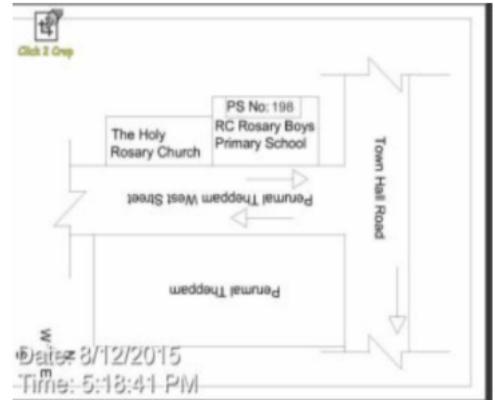

Google Map View

Polling Station Building Front View

Polling Station Front View

Date: 8/12/2015
Time: 5:18:41 PM

Cad View

Key MAP View

1 பெயர் : கோடல்வரி கணவர் பெயர் : செந்தில்நாதன் வீட்டு எண் : 1 வயது : 54 பாலினம் : பெண் Photo is available	SBW1189885	2 பெயர் : ராஜேஷ் தந்தை பெயர் : சதீஷ் வீட்டு எண் : 1A வயது : 38 பாலினம் : ஆண் Photo is available	SBW0768754	3 பெயர் : சர்மபசிவன் தந்தை பெயர் : மணி வீட்டு எண் : 1E வயது : 78 பாலினம் : ஆண் Photo is available	SBW0972208
4 பெயர் : சரவணன் தந்தை பெயர் : நவந்தகிருஷ்ணன் வீட்டு எண் : 1E வயது : 56 பாலினம் : ஆண் Photo is available	SBW1267632	5 பெயர் : கண்ணன் தந்தை பெயர் : ஆறுமுகம் வீட்டு எண் : 1E வயது : 54 பாலினம் : ஆண் Photo is available	SBW0488601	6 பெயர் : ரமேஷ்குமார் தந்தை பெயர் : ராண்மால்ஜி வீட்டு எண் : 1E வயது : 53 பாலினம் : ஆண் Photo is available	JRC1947290
7 பெயர் : வில்வராஜன் தந்தை பெயர் : சண்முகநாதன் வீட்டு எண் : 1E வயது : 53 பாலினம் : ஆண் Photo is available	SBW0678474	8 பெயர் : பழனி தந்தை பெயர் : ஆறுமுகம் வீட்டு எண் : 1E வயது : 52 பாலினம் : ஆண் Photo is available	SBW0488585	9 பெயர் : அகிலா தந்தை பெயர் : சத்தியசீலன் வீட்டு எண் : 1E வயது : 52 பாலினம் : பெண் Photo is available	SBW1099902
10 பெயர் : ஐயப்பன் தந்தை பெயர் : முத்து வீட்டு எண் : 1E வயது : 51 பாலினம் : ஆண் Photo is available	SBW0972620	11 பெயர் : மீனாள் கணவர் பெயர் : வில்வராஜன் வீட்டு எண் : 1E வயது : 48 பாலினம் : பெண் Photo is available	SBW0678417	12 பெயர் : விமலா கணவர் பெயர் : சரவணன் வீட்டு எண் : 1E வயது : 48 பாலினம் : பெண் Photo is available	SBW1267723
13 பெயர் : கனபத் சிங் தந்தை பெயர் : சூரத் சிங் வீட்டு எண் : 1E வயது : 46 பாலினம் : ஆண் Photo is available	SBW0678979	14 பெயர் : பத்மாராம் தந்தை பெயர் : நரிங்காராம் வீட்டு எண் : 1E வயது : 45 பாலினம் : ஆண் Photo is available	SBW1267657	15 பெயர் : ரம் சாதேவி கணவர் பெயர் : பத்மாராம் வீட்டு எண் : 1E வயது : 43 பாலினம் : பெண் Photo is available	SBW1267681
16 பெயர் : ரேவதி கணவர் பெயர் : முனிராஜா வீட்டு எண் : 1E வயது : 42 பாலினம் : பெண் Photo is available	SBW0488296	17 பெயர் : பாலசுப்பிரமணியன் தந்தை பெயர் : கருப்பையா வீட்டு எண் : 1E வயது : 40 பாலினம் : ஆண் Photo is available	SBW0679126	18 பெயர் : நாகவள்ளி கணவர் பெயர் : முத்துராஜா வீட்டு எண் : 1E வயது : 38 பாலினம் : பெண் Photo is available	SBW0202895
19 பெயர் : மஞ்சாதேவி கணவர் பெயர் : போக்கர்ஜி வீட்டு எண் : 1E வயது : 37 பாலினம் : பெண் Photo is available	SBW0678961	20 பெயர் : ராஜலிங்காந்தி தந்தை பெயர் : அப்பாத்துரை வீட்டு எண் : 1E வயது : 36 பாலினம் : ஆண் Photo is available	SBW0488528	21 பெயர் : சிலம்பரசன் தந்தை பெயர் : ராஜன் வீட்டு எண் : 1E வயது : 36 பாலினம் : ஆண் Photo is available	SBW0488262
22 பெயர் : கனிமொழி கணவர் பெயர் : மணி வீட்டு எண் : 1E வயது : 36 பாலினம் : பெண் Photo is available	SBW0827865	23 பெயர் : விக்னேஷ் தந்தை பெயர் : பாண்டியராஜன் வீட்டு எண் : 1E வயது : 34 பாலினம் : ஆண் Photo is available	SBW0488353	24 பெயர் : கோவர்தன்சிங் தந்தை பெயர் : ஜோக்சிங் வீட்டு எண் : 1e வயது : 33 பாலினம் : ஆண் Photo is available	SBW1267756
# 25 பெயர் : ஹெச் யாஸ்மின் தந்தை பெயர் : தாவுத்பாஷா வீட்டு எண் : மனை எண் 15 வயது : 32 பாலினம் : பெண் Photo is available	SBW1267590	26 பெயர் : ஆறுமுகம் தந்தை பெயர் : கண்ணன் வீட்டு எண் : 1E வயது : 32 பாலினம் : ஆண் Photo is available	SBW0972323	27 பெயர் : ஜாஸ்மின் சுல்தனா தந்தை பெயர் : இப்ராஹீம் மூசா வீட்டு எண் : 1E வயது : 31 பாலினம் : பெண் Photo is available	SBW1267608
28 பெயர் : மெய்யம்மை தந்தை பெயர் : நாராயணன் வீட்டு எண் : 1E வயது : 31 பாலினம் : பெண் Photo is available	SBW1189893	29 பெயர் : ராஜேஸ்வரன் தந்தை பெயர் : முத்து வீட்டு எண் : 1E வயது : 29 பாலினம் : ஆண் Photo is available	SBW1336288	30 பெயர் : முகம்மது அலாவுதீன் தந்தை பெயர் : செய்யது மூசா காதர் வீட்டு எண் : 1E வயது : 29 பாலினம் : ஆண் Photo is available	SBW1336064