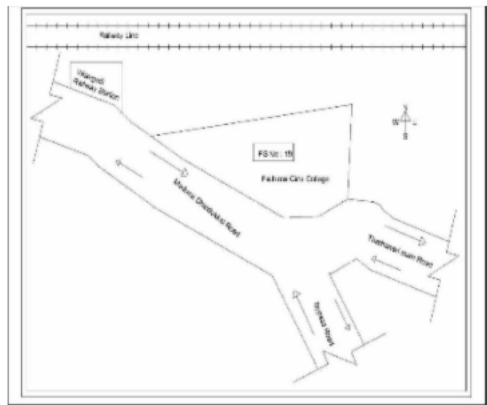

Key MAP View