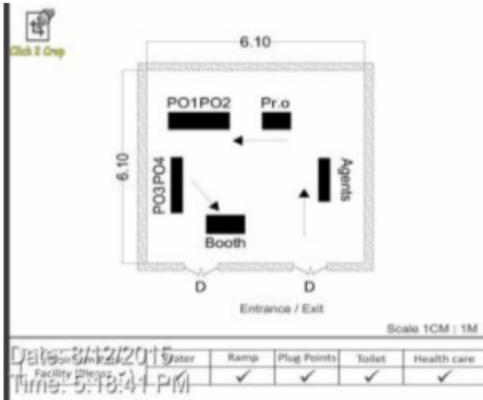

Google Map View

Polling Station Building Front View

Polling Station Front View

Date: 8/12/2015
Time: 5:18:41 PM

Cad View

Key MAP View

1 பெயர் : ஜோஸ்மின் எ அருணா தந்தை பெயர் : மரிரோக்ஜோசப் வீட்டு எண் : 1-4 வயது : 53 பாலினம் : பெண் Photo is available	JRC1946961	2 பெயர் : இந்துமதி கணவர் பெயர் : கண்ணன் வீட்டு எண் : 1-7-9 வயது : 67 பாலினம் : பெண் Photo is available	SBW2115970	3 பெயர் : அருண் தந்தை பெயர் : கண்ணன் வீட்டு எண் : 1-7-9 வயது : 41 பாலினம் : ஆண் Photo is available	SBW2115988
4 பெயர் : அகமதுகனி தந்தை பெயர் : காட்டுவாவா ராவுத்தர் வீட்டு எண் : 1E வயது : 82 பாலினம் : ஆண் Photo is available	SBW1189927	5 பெயர் : மைதீன் பீவி கணவர் பெயர் : அகமதுகனி வீட்டு எண் : 1E வயது : 74 பாலினம் : பெண் Photo is available	SBW1189950	6 பெயர் : மணிமேகலை கணவர் பெயர் : ரவிச்சந்திரன் வீட்டு எண் : 1E வயது : 58 பாலினம் : பெண் Photo is available	JRC3054996
7 பெயர் : கிறிஸ்டினாள் திசாய் கணவர் பெயர் : செளந்திரராஜன் வீட்டு எண் : 1E வயது : 54 பாலினம் : பெண் Photo is available	SBW0119412	8 பெயர் : அம்மு வித்யாவெஸ்டர் கணவர் பெயர் : ஜோசப்ராஜ் வீட்டு எண் : 1E வயது : 52 பாலினம் : பெண் Photo is available	SBW1190016	9 பெயர் : ஹாஜீரா கணவர் பெயர் : அகமதுகனி வீட்டு எண் : 1E வயது : 51 பாலினம் : பெண் Photo is available	SBW1189935
10 பெயர் : குமார் பாலன் தந்தை பெயர் : பாலன் வீட்டு எண் : 1E வயது : 51 பாலினம் : ஆண் Photo is available	SBW1189992	11 பெயர் : ஜெயக்கொடி கணவர் பெயர் : மணாளன் வீட்டு எண் : 1E வயது : 41 பாலினம் : பெண் Photo is available	SBW0489336	12 பெயர் : கோபி தந்தை பெயர் : பாண்டியராஜன் வீட்டு எண் : 1E வயது : 40 பாலினம் : ஆண் Photo is available	SBW1267848
13 பெயர் : முகமதுஅசாருதீன் தந்தை பெயர் : சுல்தான்அலாவுதீன் வீட்டு எண் : 1E வயது : 37 பாலினம் : ஆண் Photo is available	JRC4102463	14 பெயர் : அனுப்ரியா தந்தை பெயர் : ராஜேந்திரன் வீட்டு எண் : 1E வயது : 36 பாலினம் : பெண் Photo is available	SBW0828020	15 பெயர் : சுதா தந்தை பெயர் : ஜெயபால் வீட்டு எண் : 1E வயது : 35 பாலினம் : பெண் Photo is available	SBW0768986
16 பெயர் : முகம்மது அன்சர் அலி தந்தை பெயர் : முகம்மது ரஷீது வீட்டு எண் : 1E வயது : 33 பாலினம் : ஆண் Photo is available	SBW1075944	17 பெயர் : விக்கேஷ் தந்தை பெயர் : கணேசன் வீட்டு எண் : 1E வயது : 33 பாலினம் : ஆண் Photo is available	SBW0768945	18 பெயர் : சோனியா தந்தை பெயர் : முருகேசன் வீட்டு எண் : 1E வயது : 31 பாலினம் : பெண் Photo is available	SBW1075720
19 பெயர் : மாலதி தந்தை பெயர் : திருவள்ளுவர் வீட்டு எண் : 1E வயது : 31 பாலினம் : பெண் Photo is available	SBW1267897	20 பெயர் : அப்துல் ஹக்கீம் தந்தை பெயர் : சாகுல்ஹமீது வீட்டு எண் : 1E வயது : 31 பாலினம் : ஆண் Photo is available	SBW1267947	21 பெயர் : தாஜீல் ஆரிஃபா தந்தை பெயர் : முஹம்மது ரசீது வீட்டு எண் : 1E வயது : 31 பாலினம் : பெண் Photo is available	SBW1190024
22 பெயர் : சாமுவேல் ராஜப்பா தந்தை பெயர் : மோகன் ராஜ் வீட்டு எண் : 1E வயது : 34 பாலினம் : ஆண் Photo is available	SBW1092741	23 பெயர் : ஜேரிட்டா ரூபி தந்தை பெயர் : ஜோசஃப் ராஜ் வீட்டு எண் : 1இ/35 வயது : 23 பாலினம் : பெண் Photo is available	SBW2199164	24 பெயர் : நாரமுமது தந்தை பெயர் : இப்ராஹிம் வீட்டு எண் : 2 வயது : 74 பாலினம் : ஆண் Photo is available	SBW1893114
25 பெயர் : வெங்கடேஷ்வரன் தந்தை பெயர் : சுப்பிரமணியன் வீட்டு எண் : 2 வயது : 71 பாலினம் : ஆண் Photo is available	SBW0828012	26 பெயர் : தைகாமுத்து கணவர் பெயர் : நாரமுமது வீட்டு எண் : 2 வயது : 69 பாலினம் : பெண் Photo is available	SBW1893122	27 பெயர் : சங்கரகப்பிரமணியன் தந்தை பெயர் : வெங்கடேஷ்வரன் வீட்டு எண் : 2 வயது : 33 பாலினம் : ஆண் Photo is available	SBW0827956
28 பெயர் : மைலன்ராணி தந்தை பெயர் : முகமதுஇஸ்மாயில் வீட்டு எண் : 2-1 வயது : 41 பாலினம் : பெண் Photo is available	JRC2482883	29 பெயர் : முஹம்மது இஸ்மாயில் தந்தை பெயர் : முஹம்மது இப்ராஹிம் வீட்டு எண் : 2-2 வயது : 76 பாலினம் : ஆண் Photo is available	JRC3106945	30 பெயர் : ஆமினாள்பீவி கணவர் பெயர் : முகமதுஇஸ்மாயில் வீட்டு எண் : 2-2 வயது : 69 பாலினம் : பெண் Photo is available	JRC2240497