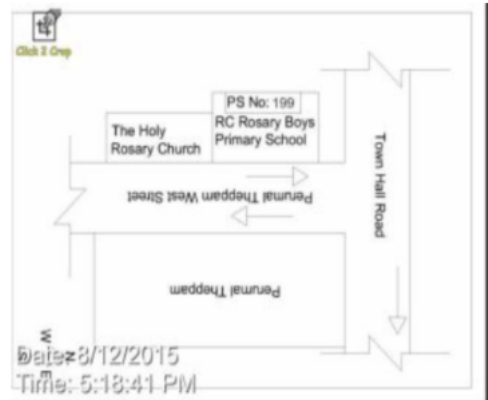

Google Map View

Polling Station Building Front View

Polling Station Front View

Date: 8/12/2015
Time: 5:18:41 PM

Cad View

Key MAP View

1 பெயர் : ஜோஸ்மின் எ அருணா தந்தை பெயர் : மரிரோக்ஜோசப் வீட்டு எண் : 1-4 வயது : 53 பாலினம் : பெண் Photo is available	JRC1946961	2 பெயர் : இந்துமதி கணவர் பெயர் : கண்ணன் வீட்டு எண் : 1-7-9 வயது : 67 பாலினம் : பெண் Photo is available	SBW2115970	3 பெயர் : அருண் தந்தை பெயர் : கண்ணன் வீட்டு எண் : 1-7-9 வயது : 41 பாலினம் : ஆண் Photo is available	SBW2115988
4 பெயர் : அகமதுகனி தந்தை பெயர் : காட்டுவாவா ராவுத்தர் வீட்டு எண் : 1E வயது : 82 பாலினம் : ஆண் Photo is available	SBW1189927	5 பெயர் : மைதீன் பீவி கணவர் பெயர் : அகமதுகனி வீட்டு எண் : 1E வயது : 74 பாலினம் : பெண் Photo is available	SBW1189950	6 பெயர் : மணிமேகலை கணவர் பெயர் : ரவிச்சந்திரன் வீட்டு எண் : 1E வயது : 58 பாலினம் : பெண் Photo is available	JRC3054996
7 பெயர் : கிறிஸ்டினாள் திசாய் கணவர் பெயர் : செளந்திரராஜன் வீட்டு எண் : 1E வயது : 54 பாலினம் : பெண் Photo is available	SBW0119412	8 பெயர் : அம்மு வித்யாவெஸ்டர் கணவர் பெயர் : ஜோசப்ராஜ் வீட்டு எண் : 1E வயது : 52 பாலினம் : பெண் Photo is available	SBW1190016	9 பெயர் : ஹாஜீரா கணவர் பெயர் : அகமதுகனி வீட்டு எண் : 1E வயது : 51 பாலினம் : பெண் Photo is available	SBW1189935
10 பெயர் : குமார் பாலன் தந்தை பெயர் : பாலன் வீட்டு எண் : 1E வயது : 51 பாலினம் : ஆண் Photo is available	SBW1189992	11 பெயர் : ஜெயக்கொடி கணவர் பெயர் : மணாளன் வீட்டு எண் : 1E வயது : 41 பாலினம் : பெண் Photo is available	SBW0489336	12 பெயர் : கோபி தந்தை பெயர் : பாண்டியராஜன் வீட்டு எண் : 1E வயது : 40 பாலினம் : ஆண் Photo is available	SBW1267848
13 பெயர் : முகமதுஅசாருதீன் தந்தை பெயர் : சுல்தான்அலாவுதீன் வீட்டு எண் : 1E வயது : 37 பாலினம் : ஆண் Photo is available	JRC4102463	14 பெயர் : அனுப்ரியா தந்தை பெயர் : ராஜேந்திரன் வீட்டு எண் : 1E வயது : 36 பாலினம் : பெண் Photo is available	SBW0828020	15 பெயர் : சுதா தந்தை பெயர் : ஜெயபால் வீட்டு எண் : 1E வயது : 35 பாலினம் : பெண் Photo is available	SBW0768986
16 பெயர் : முகம்மது அன்சர் அலி தந்தை பெயர் : முகம்மது ரஷீது வீட்டு எண் : 1E வயது : 33 பாலினம் : ஆண் Photo is available	SBW1075944	17 பெயர் : விக்கேஷ் தந்தை பெயர் : கணேசன் வீட்டு எண் : 1E வயது : 33 பாலினம் : ஆண் Photo is available	SBW0768945	18 பெயர் : சோனியா தந்தை பெயர் : முருகேசன் வீட்டு எண் : 1E வயது : 31 பாலினம் : பெண் Photo is available	SBW1075720
19 பெயர் : மாலதி தந்தை பெயர் : திருவள்ளுவர் வீட்டு எண் : 1E வயது : 31 பாலினம் : பெண் Photo is available	SBW1267897	20 பெயர் : அப்துல் ஹக்கீம் தந்தை பெயர் : சாகுல்ஹமீது வீட்டு எண் : 1E வயது : 31 பாலினம் : ஆண் Photo is available	SBW1267947	21 பெயர் : தாஜீல் ஆரிஃபா தந்தை பெயர் : முஹம்மது ரசீது வீட்டு எண் : 1E வயது : 31 பாலினம் : பெண் Photo is available	SBW1190024
22 பெயர் : சாமுவேல் ராஜப்பா தந்தை பெயர் : மோகன் ராஜ் வீட்டு எண் : 1E வயது : 34 பாலினம் : ஆண் Photo is available	SBW1092741	23 பெயர் : ஜேரிட்டா ரூபி தந்தை பெயர் : ஜோசஃப் ராஜ் வீட்டு எண் : 1இ/35 வயது : 23 பாலினம் : பெண் Photo is available	SBW2199164	24 பெயர் : நாரமுமது தந்தை பெயர் : இப்ராஹிம் வீட்டு எண் : 2 வயது : 74 பாலினம் : ஆண் Photo is available	SBW1893114
25 பெயர் : வெங்கடேஷ்வரன் தந்தை பெயர் : சுப்பிரமணியன் வீட்டு எண் : 2 வயது : 71 பாலினம் : ஆண் Photo is available	SBW0828012	26 பெயர் : தைகாமுத்து கணவர் பெயர் : நாரமுமது வீட்டு எண் : 2 வயது : 69 பாலினம் : பெண் Photo is available	SBW1893122	27 பெயர் : சங்கரகப்பிரமணியன் தந்தை பெயர் : வெங்கடேஷ்வரன் வீட்டு எண் : 2 வயது : 33 பாலினம் : ஆண் Photo is available	SBW0827956
28 பெயர் : மைலன்ராணி தந்தை பெயர் : முகமதுஇஸ்மாயில் வீட்டு எண் : 2-1 வயது : 41 பாலினம் : பெண் Photo is available	JRC2482883	29 பெயர் : முஹம்மது இஸ்மாயில் தந்தை பெயர் : முஹம்மது இப்ராஹிம் வீட்டு எண் : 2-2 வயது : 76 பாலினம் : ஆண் Photo is available	JRC3106945	30 பெயர் : ஆமினாள்பீவி கணவர் பெயர் : முகமதுஇஸ்மாயில் வீட்டு எண் : 2-2 வயது : 69 பாலினம் : பெண் Photo is available	JRC2240497