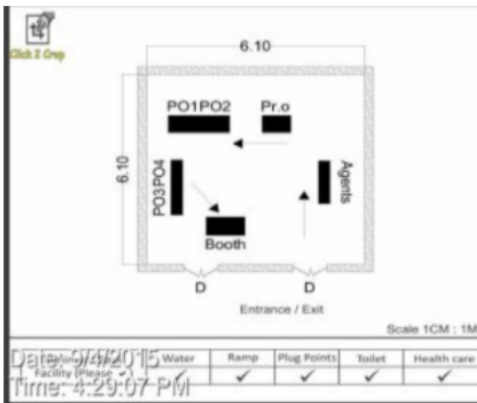

Cad View

Key MAP View