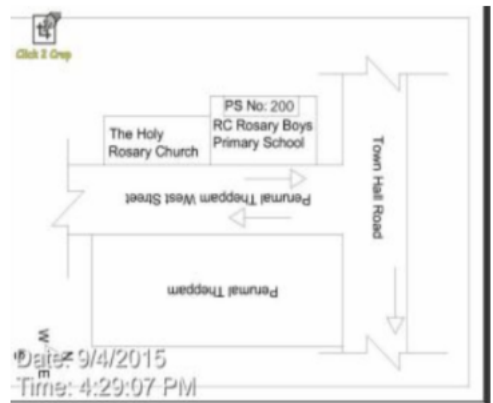

Cad View

Key MAP View