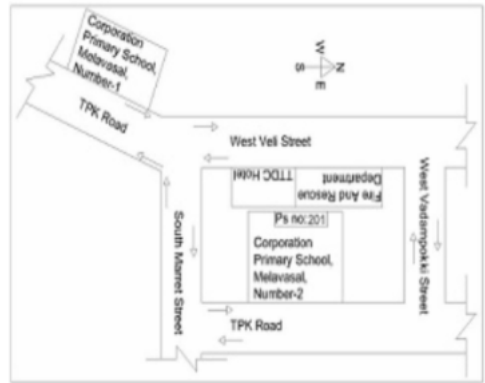

Key MAP View