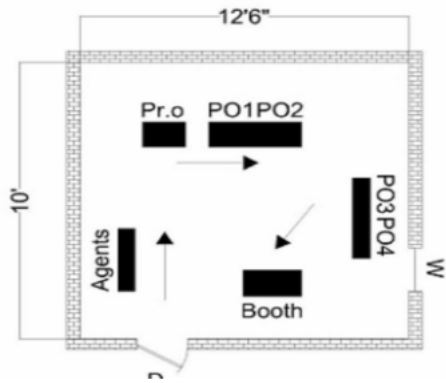

Google Map View

Polling Station Building Front View

Polling Station Front View

Cad View

Key MAP View

1 பெயர் : பஞ்சவர்ணம் கணவர் பெயர் : நாராயணன் வீட்டு எண் : 1 வயது : 62 பாலினம் : பெண் Photo is available	JRC2807113	2 பெயர் : தமிழ்ச்செல்வி தந்தை பெயர் : சுந்தரபாண்டியன் வீட்டு எண் : 1 வயது : 29 பாலினம் : பெண் Photo is available	SBW1336981	3 பெயர் : கவியா தந்தை பெயர் : விக்னேஷ் வீட்டு எண் : 1 வயது : 26 பாலினம் : பெண் Photo is available	SBW2194439
4 பெயர் : சுந்தரபாண்டியன் தந்தை பெயர் : பொன்றாம் வீட்டு எண் : 1A வயது : 56 பாலினம் : ஆண் Photo is available	SBW1076694	5 பெயர் : வளர்மதி கணவர் பெயர் : சுந்தரபாண்டியன் வீட்டு எண் : 1A வயது : 50 பாலினம் : பெண் Photo is available	SBW1076702	6 பெயர் : விக்னேஷ் தந்தை பெயர் : நாராயணன் வீட்டு எண் : 1A வயது : 36 பாலினம் : ஆண் Photo is available	SBW1076546
7 பெயர் : அருணாதேவி தந்தை பெயர் : சுந்தரபாண்டியன் வீட்டு எண் : 1A வயது : 31 பாலினம் : பெண் Photo is available	SBW1076710	8 பெயர் : லெட்சுமி அம்மாள் தந்தை பெயர் : ராமகிருஷ்ணன் வீட்டு எண் : 1E வயது : 84 பாலினம் : பெண் Photo is available	SBW0680413	9 பெயர் : ஜோதி கணவர் பெயர் : சேதுராமன் வீட்டு எண் : 1E வயது : 76 பாலினம் : பெண் Photo is available	SBW0680363
10 பெயர் : ஆஷா கணவர் பெயர் : சிவகுமார் வீட்டு எண் : 1E வயது : 51 பாலினம் : பெண் Photo is available	SBW0680389	11 பெயர் : பாபு தந்தை பெயர் : சண்முகவேலாயுதம் வீட்டு எண் : 1E வயது : 49 பாலினம் : ஆண் Photo is available	SBW0974279	12 பெயர் : சரவணன் தந்தை பெயர் : சண்முகவேலாயுதம் வீட்டு எண் : 1E வயது : 47 பாலினம் : ஆண் Photo is available	SBW0974071
13 பெயர் : விஜயகுமார் தந்தை பெயர் : கருப்பையா வீட்டு எண் : 1E வயது : 45 பாலினம் : ஆண் Photo is available	SBW0680611	14 பெயர் : சங்கரேஸ்வரி கணவர் பெயர் : பாபு வீட்டு எண் : 1E வயது : 45 பாலினம் : பெண் Photo is available	SBW0974063	S 15 பெயர் : அகிலேஸ்வரி கணவர் பெயர் : பிரகாஷ் வீட்டு எண் : 1E வயது : 45 பாலினம் : பெண் Photo is available	SBW1076629
16 பெயர் : ராகுல் கிருஷ்ணன் தந்தை பெயர் : ரவிச்சந்திரன் வீட்டு எண் : 1E வயது : 38 பாலினம் : ஆண் Photo is available	SBW0680181	17 பெயர் : ஹஸன் முகமது தந்தை பெயர் : சென்னுலாபுதீன் வீட்டு எண் : 1ஏ/24,37 வயது : 45 பாலினம் : ஆண் Photo is available	SBW2298271	18 பெயர் : சிவகுமார் டீஷா தந்தை பெயர் : சேதுராமன் வீட்டு எண் : 2 வயது : 57 பாலினம் : ஆண் Photo is available	SBW0680371
19 பெயர் : முஸ்தபா ஹசேன் தந்தை பெயர் : தஸ்தகிர் பாஷா வீட்டு எண் : 2/3 வயது : 24 பாலினம் : ஆண் Photo is available	SBW2077014	20 பெயர் : புருகானிஷா கணவர் பெயர் : சையது இப்ராஹிம் வீட்டு எண் : 2A வயது : 61 பாலினம் : பெண் Photo is available	SBW0121301	21 பெயர் : சந்தனா சுப்பு கணவர் பெயர் : ஜெகதீசன் வீட்டு எண் : 2ஏ வயது : 45 பாலினம் : பெண் Photo is available	SBW1590181
22 பெயர் : ராஜா முகமது தந்தை பெயர் : சையது இப்ராஹிம் வீட்டு எண் : 2A வயது : 40 பாலினம் : ஆண் Photo is available	SBW0121319	23 பெயர் : நஷிமா பேகம் தந்தை பெயர் : சையத் இப்ராஹிம் வீட்டு எண் : 2A வயது : 40 பாலினம் : பெண் Photo is available	SBW0121293	24 பெயர் : மகேஸ்வரன் தந்தை பெயர் : பாஸ்கரன் வீட்டு எண் : 2ஏ/5 வயது : 33 பாலினம் : ஆண் Photo is available	SBW2077154
25 பெயர் : ஹேமா மாலினி தந்தை பெயர் : பாஸ்கரன் வீட்டு எண் : 2ஏ/5 வயது : 29 பாலினம் : பெண் Photo is available	SBW2077097	26 பெயர் : சிவக்குமார் தந்தை பெயர் : முத்தையா வீட்டு எண் : 3 வயது : 66 பாலினம் : ஆண் Photo is available	JRC1280361	# 27 பெயர் : தங்கரத்தினம் சிவகுமரன் கணவர் பெயர் : சிவக்குமார் வீட்டு எண் : 3 வயது : 58 பாலினம் : பெண் Photo is available	SBW1904218
28 பெயர் : சிவஞானகுரு தந்தை பெயர் : முத்தையா வீட்டு எண் : 3 வயது : 59 பாலினம் : ஆண் Photo is available	SBW1904226	29 பெயர் : சாந்தி கணவர் பெயர் : சிவஞானகுரு வீட்டு எண் : 3 வயது : 53 பாலினம் : பெண் Photo is available	SBW1904234	30 பெயர் : முத்துவேல் தந்தை பெயர் : சிவகுமார் வீட்டு எண் : 3 வயது : 34 பாலினம் : ஆண் Photo is available	SBW0490466