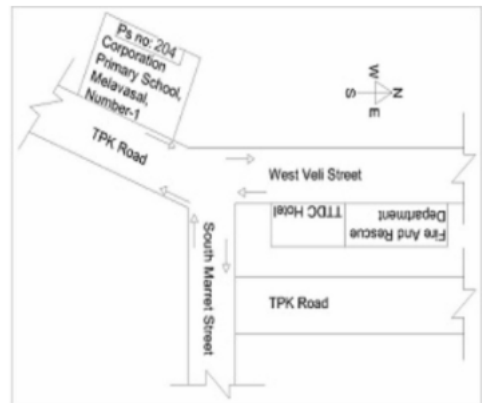

Key MAP View