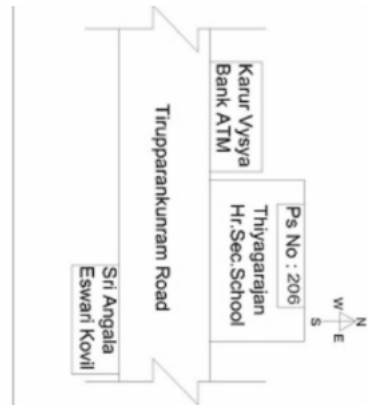

Key MAP View