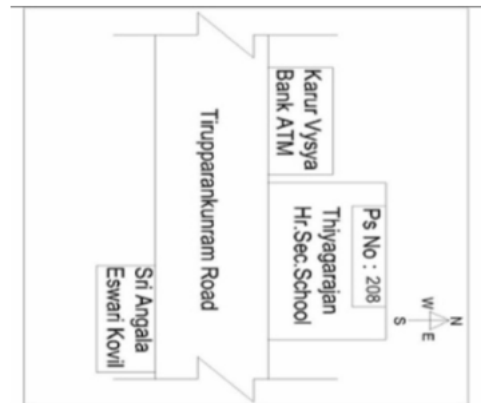

Cad View

Key MAP View