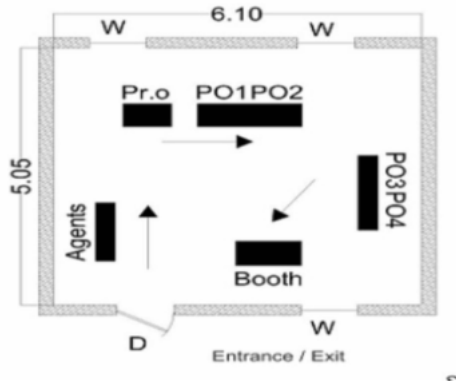

Cad View

Key MAP View