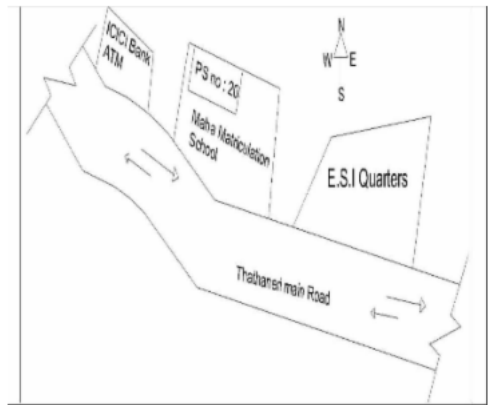

Key MAP View