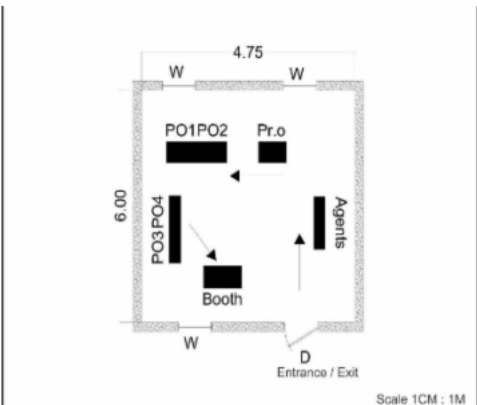

Google Map View

Polling Station Building Front View

Polling Station Front View

Cad View

Key MAP View

1 பெயர் : முத்துலெட்சுமி தந்தை பெயர்: பால்பாண்டி வீட்டு எண் : 0 வயது : 23 பாலினம் : பெண்	SBW2205193 Photo is available	2 பெயர் : சிவரஞ்சனி தந்தை பெயர்: பால்பாண்டி வீட்டு எண் : 0 வயது : 21 பாலினம் : பெண்	SBW2205151 Photo is available	3 பெயர் : பேச்சியம்மாள் கணவர் பெயர்: மாரகண்டன் வீட்டு எண் : 1 வயது : 66 பாலினம் : பெண்	SBW0871764 Photo is available
4 பெயர் : முத்துக்குமார் தந்தை பெயர்: ஜெயபால் வீட்டு எண் : 1 வயது : 42 பாலினம் : ஆண்	FFT3988219 Photo is available	5 பெயர் : வெற்றிவேல் தந்தை பெயர்: தேவர் வீட்டு எண் : 1 வயது : 29 பாலினம் : ஆண்	SBW1380385 Photo is available	6 பெயர் : சரண்யா தந்தை பெயர்: ஜான் வீட்டு எண் : 1 வயது : 27 பாலினம் : பெண்	SBW1523869 Photo is available
7 பெயர் : ஜாஸ்மின் ஜெ தாயின் பெயர்: மேரி ஜெ மேரி ஜெ வீட்டு எண் : 1 வயது : 25 பாலினம் : பெண்	SBW2140358 Photo is available	8 பெயர் : ஜெகநாதன் தந்தை பெயர்: சுப்பிரமணி வீட்டு எண் : 1 வயது : 24 பாலினம் : ஆண்	SBW2124337 Photo is available	9 பெயர் : மகாலெட்சுமி தந்தை பெயர்: சரவணன் வீட்டு எண் : 1 வயது : 24 பாலினம் : பெண்	SBW2327989 Photo is available
10 பெயர் : காளியம்மாள் கணவர் பெயர்: ராமு வீட்டு எண் : 1-60 வயது : 74 பாலினம் : பெண்	SBW1641711 Photo is available	11 பெயர் : பிரந்தா கணவர் பெயர்: சத்தியமூர்த்தி வீட்டு எண் : 1-60 வயது : 42 பாலினம் : பெண்	FFT8076416 Photo is available	12 பெயர் : பிரவின்குமார் தந்தை பெயர்: ராஜங்கம் வீட்டு எண் : 1-112 வயது : 31 பாலினம் : ஆண்	SBW1221621 Photo is available
13 பெயர் : பாப்பா கணவர் பெயர்: விவேகானந்தன் வீட்டு எண் : 1a வயது : 68 பாலினம் : பெண்	SBW0547158 Photo is available	14 பெயர் : நாகஜோதி கணவர் பெயர்: சிவசண்முகம் வீட்டு எண் : 1a வயது : 42 பாலினம் : பெண்	SBW0547018 Photo is available	15 பெயர் : ராமலெட்சுமி கணவர் பெயர்: கண்ணன் வீட்டு எண் : 1a வயது : 40 பாலினம் : பெண்	SBW0547059 Photo is available
16 பெயர் : செந்தில் குமார் தந்தை பெயர்: விவேகானந்தன் வீட்டு எண் : 1a வயது : 38 பாலினம் : ஆண்	SBW0547133 Photo is available	17 பெயர் : விவேகானந்தன் தந்தை பெயர்: கருப்பையா வீட்டு எண் : 1a வயது : 34 பாலினம் : ஆண்	SBW0547307 Photo is available	18 பெயர் : பொன்னையா தந்தை பெயர்: சரவணபெருமாள் வீட்டு எண் : 1E வயது : 76 பாலினம் : ஆண்	SBW1221522 Photo is available
19 பெயர் : நாசூர்மான் கணவர் பெயர்: நாசூர் கனி வீட்டு எண் : 1E வயது : 74 பாலினம் : பெண்	SBW1475490 Photo is available	20 பெயர் : விஜயன் தந்தை பெயர்: சண்முகம் வீட்டு எண் : 1E வயது : 73 பாலினம் : ஆண்	SBW1001924 Photo is available	21 பெயர் : ராமுத்தாய் கணவர் பெயர்: பால்ச்சாமித் தேவர் வீட்டு எண் : 1E வயது : 68 பாலினம் : பெண்	SBW0547679 Photo is available
22 பெயர் : ராதாகிருஷ்ணன் தந்தை பெயர்: ராமகிருஷ்ணன் வீட்டு எண் : 1E வயது : 68 பாலினம் : ஆண்	SBW0547836 Photo is available	23 பெயர் : ராஜையா தந்தை பெயர்: மணிமுத்து வீட்டு எண் : 1E வயது : 67 பாலினம் : ஆண்	SBW0547729 Photo is available	24 பெயர் : ராஜேந்திரன் தந்தை பெயர்: முத்துக்கண்ணன் வீட்டு எண் : 1E வயது : 64 பாலினம் : ஆண்	SBW1111392 Photo is available
25 பெயர் : ஜெகதீஸ்வர் கணவர் பெயர்: விஜயன் வீட்டு எண் : 1E வயது : 63 பாலினம் : பெண்	SBW0871285 Photo is available	26 பெயர் : முருகேசன் தந்தை பெயர்: ராமசாமி வீட்டு எண் : 1E வயது : 61 பாலினம் : ஆண்	SBW1641729 Photo is available	27 பெயர் : முத்துப்பாண்டி தந்தை பெயர்: பெருமாள் வீட்டு எண் : 1E வயது : 57 பாலினம் : ஆண்	SBW0869446 Photo is available
28 பெயர் : பிச்சைமணி தந்தை பெயர்: சபாவதி வீட்டு எண் : 1E வயது : 56 பாலினம் : ஆண்	SBW0548933 Photo is available	29 பெயர் : பாண்டிமாறன் தந்தை பெயர்: சங்கிலி வீட்டு எண் : 1E வயது : 56 பாலினம் : ஆண்	SBW1288786 Photo is available	30 பெயர் : பிரியா கணவர் பெயர்: வெங்கடகிருஷ்ணன் வீட்டு எண் : 1E வயது : 56 பாலினம் : பெண்	SBW1288448 Photo is available