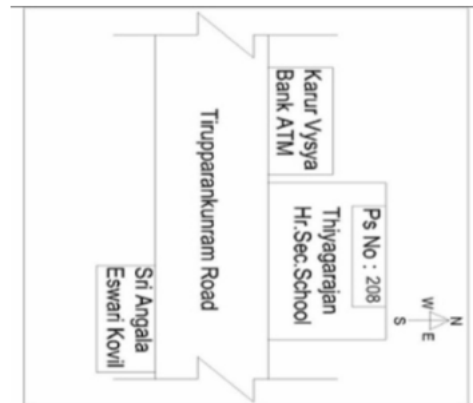

Key MAP View