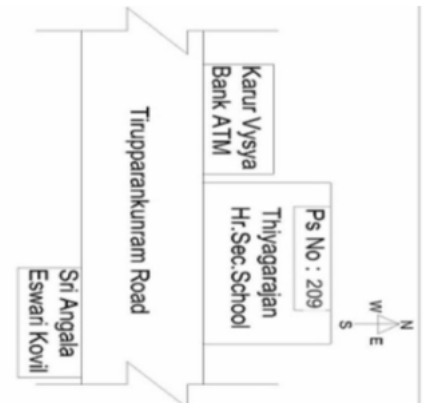

Key MAP View